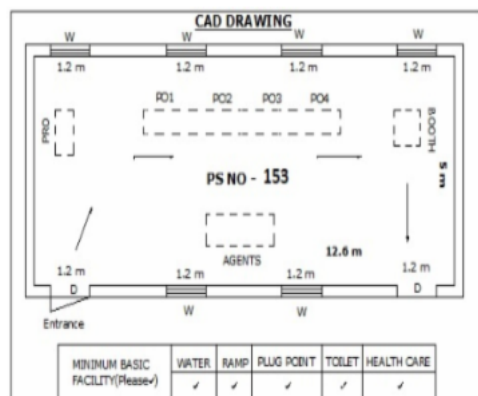

নির্বাচক নিবন্ধন আধিকারিকের স্বাক্ষর

Nazri Naksha

Google Map View

Polling Station Building Front View

Polling Station Front View

Cad View

Key MAP View

বিধানসভা নির্বাচনক্ষেত্রের নং, নাম : 201-গোঘাটা
ভাগ নং, নাম : 1-নকুন্ডা এর বাগপাড়া, চক্রবর্তী পাড়া