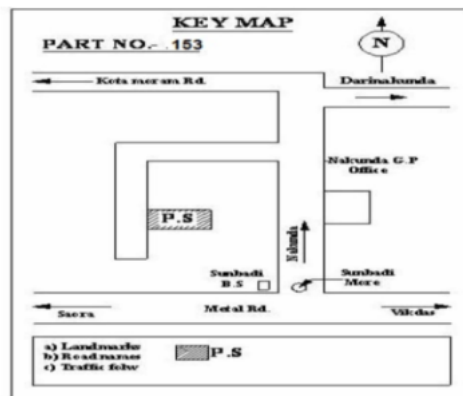

নির্বাচক নিবন্ধন আধিকারিকের স্বাক্ষর

Nazri Naksha

Google Map View

Polling Station Building Front View

Polling Station Front View

Cad View

Key MAP View

বিধানসভা নির্বাচনক্ষেত্রের নং, নাম : 201-গোঘাটা
ভাগ নং, নাম : 1-নকুন্ডা এর বাগপাড়া, চক্রবর্তী পাড়া