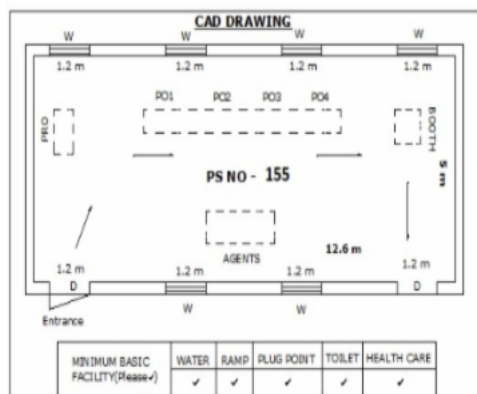

নির্বাচক নিবন্ধন আধিকারিকের স্বাক্ষর

Nazri Naksha

Google Map View

Polling Station Building Front View

Polling Station Front View

Cad View

Key MAP View

বিধানসভা নির্বাচনক্ষেত্রের নং, নাম : 201-গোঘাটা
ভাগ নং, নাম : 1-নকুণ্ডা আংশিক এর হাজরা, দাস, ঘোষ এবং ব্রাহ্মন পাড়া