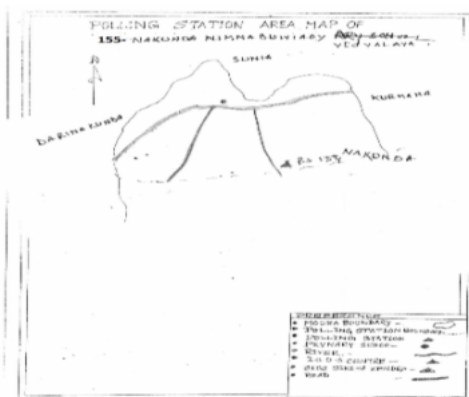

Nazri Naksha