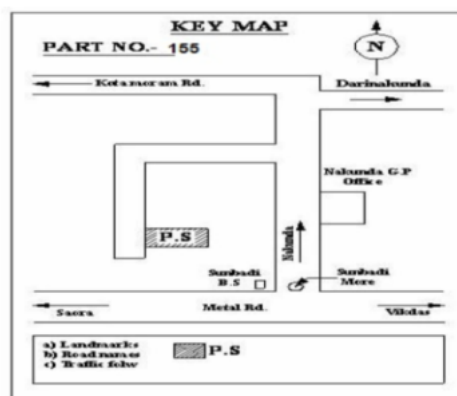

নির্বাচক নিবন্ধন আধিকারিকের স্বাক্ষর

Nazri Naksha

Google Map View

Polling Station Building Front View

Polling Station Front View

Cad View

Key MAP View

বিধানসভা নির্বাচনক্ষেত্রের নং, নাম : 201-গোঘাটা
ভাগ নং, নাম : 1-নকুণ্ডা আংশিক এর হাজরা, দাস, ঘোষ এবং ব্রাহ্মন পাড়া