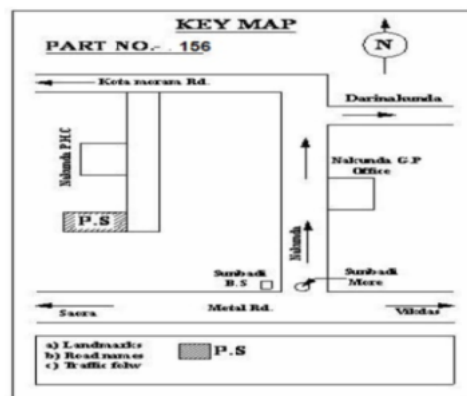

নির্বাচক নিবন্ধন আধিকারিকের স্বাক্ষর

Nazri Naksha

Google Map View

Polling Station Building Front View

Polling Station Front View

Cad View

Key MAP View

বিধানসভা নির্বাচনক্ষেত্রের নং, নাম : 201-গোঘাট
ভাগ নং, নাম : 1-নকুণ্ডা এর আংশিক, রায়, মণ্ডল, ঘোষ, ডোম, কুণ্ডু, নাপিত এবং আটা পাড়া