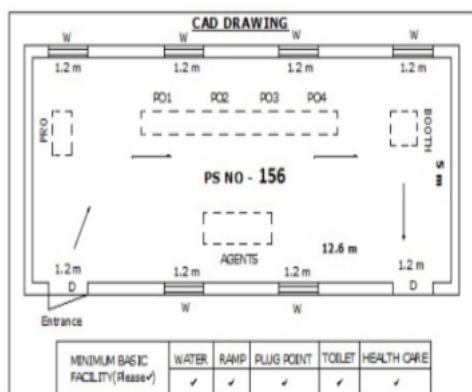

নির্বাচক নিবন্ধন আধিকারিকের স্বাক্ষর

Nazri Naksha

Google Map View

Polling Station Building Front View

Polling Station Front View

Cad View

Key MAP View

বিধানসভা নির্বাচনক্ষেত্রের নং, নাম : 201-গোঘাট
ভাগ নং, নাম : 1-নকুণ্ডা এর আংশিক, রায়, মণ্ডল, ঘোষ, ডোম, কুণ্ডু, নাপিত এবং আটা পাড়া