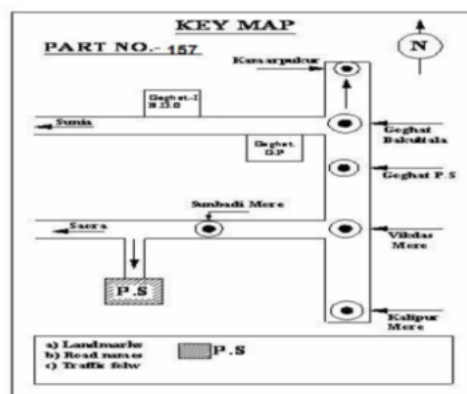

নির্বাচক নিবন্ধন আধিকারিকের স্বাক্ষর

Nazri Naksha

Google Map View

Polling Station Building Front View

Polling Station Front View

Cad View

Key MAP View

বিধানসভা নির্বাচনক্ষেত্রের নং, নাম : 201-গোঘাটা  
ভাগ নং, নাম : 1-দহিয়াকান্দা এর আংশিক মীরপুরকুর,গিরি,দাস,বিশ্বাস,সাঁওতালপাড়া