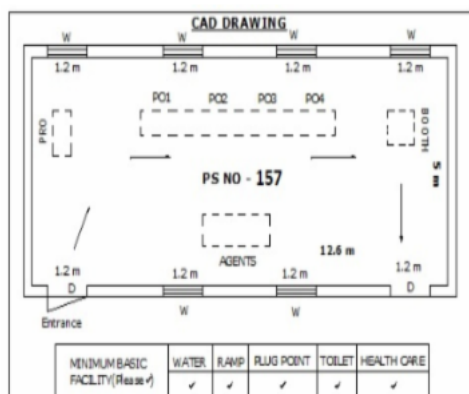

নির্বাচক নিবন্ধন আধিকারিকের স্বাক্ষর

Nazri Naksha

Google Map View

Polling Station Building Front View

Polling Station Front View

Cad View

Key MAP View

বিধানসভা নির্বাচনক্ষেত্রের নং, নাম : 201-গোঘাটা  
ভাগ নং, নাম : 1-দহিয়াকান্দা এর আংশিক মীরপুরকুর,গিরি,দাস,বিশ্বাস,সাঁওতালপাড়া