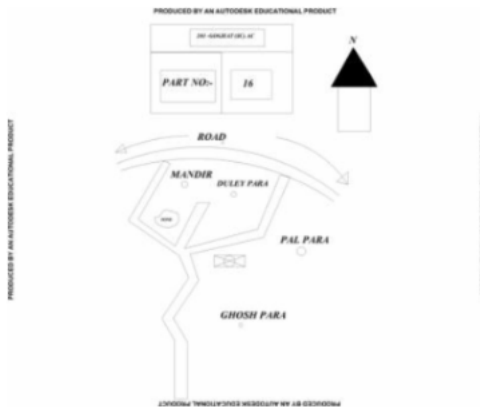

নির্বাচক নিবন্ধন আধিকারিকের স্বাক্ষর

Nazri Naksha

Google Map View

Polling Station Building Front View

Polling Station Front View

Cad View

Key MAP View

বিধানসভা নির্বাচনক্ষেত্রের নং, নাম : 201-গোঘাট
ভাগ নং, নাম : 1-সামন্তখণ্ডের আংশিক, মুখাজ্জী, ঘোষ, চক্রবর্তী, নাপিত, সর্দারপাড়া ও দক্ষিণ পাড়া