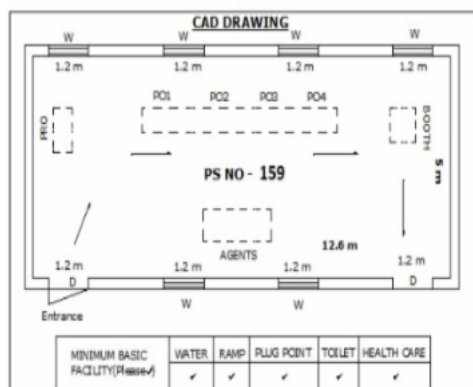

নির্বাচক নিবন্ধন আধিকারিকের স্বাক্ষর

Nazri Naksha

Google Map View

Polling Station Building Front View

Polling Station Front View

Cad View

Key MAP View

বিধানসভা নির্বাচনক্ষেত্রের নং, নাম : 201-গোঘাট