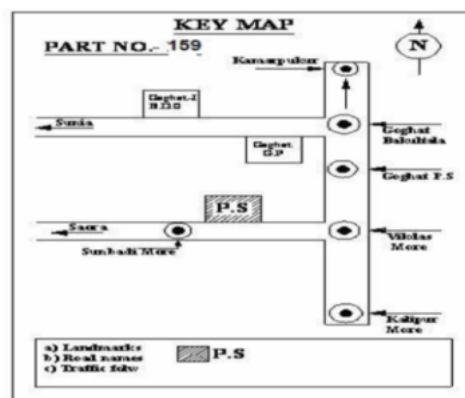

নির্বাচক নিবন্ধন আধিকারিকের স্বাক্ষর

Nazri Naksha

Google Map View

Polling Station Building Front View

Polling Station Front View

Cad View

Key MAP View

বিধানসভা নির্বাচনক্ষেত্রের নং, নাম : 201-গোঘাট