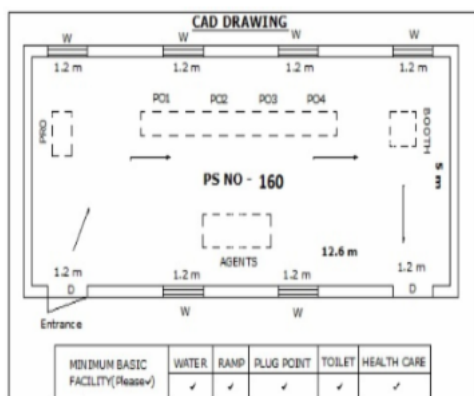

নির্বাচক নিবন্ধন আধিকারিকের স্বাক্ষর

Nazri Naksha

Google Map View

Polling Station Building Front View

Polling Station Front View

Cad View

Key MAP View

1 নাম : আবদুল গৌফর খাঁ পিতার নাম: জুম্মা খাঁ বাড়ির নং : n0103 বয়স : 80 লিঙ্গ : পুরুষ	WB/28/195/393400	ফটো উপলব্ধ	2 নাম : মুজিরন বেগম স্বামীর নাম: নাদের আলি খলিফা বাড়ির নং : n0158 বয়স : 87 লিঙ্গ : মহিলা	WB/28/195/393087	ফটো উপলব্ধ	3 নাম : ইব্রাহিম আলি খলিফা পিতার নাম: কওসের আলি খলিফা বাড়ির নং : n0157 বয়স : 31 লিঙ্গ : পুরুষ	NIO1621028	ফটো উপলব্ধ
4 নাম : আফেলা বেগম স্বামীর নাম: কওসের আলি খলিফা বাড়ির নং : n0157 বয়স : 52 লিঙ্গ : মহিলা	WB/28/195/393262	ফটো উপলব্ধ	5 নাম : কওসের আলি খলিফা পিতার নাম: আবুল খলিফা বাড়ির নং : n0157 বয়স : 60 লিঙ্গ : পুরুষ	WB/28/195/393409	ফটো উপলব্ধ	6 নাম : মাসুমা বেগম স্বামীর নাম: হাসমত আলি খলিফা বাড়ির নং : n0155 বয়স : 40 লিঙ্গ : মহিলা	JVP2261758	ফটো উপলব্ধ
7 নাম : কোবেরা বেগম স্বামীর নাম: সওকত আলি খলিফা বাড়ির নং : n0155 বয়স : 65 লিঙ্গ : মহিলা	WB/28/195/393082	ফটো উপলব্ধ	8 নাম : হাসমত আলি খলিফা পিতার নাম: সওকত আলি খলিফা বাড়ির নং : n0155 বয়স : 40 লিঙ্গ : পুরুষ	JVP2261709	ফটো উপলব্ধ	9 নাম : সওকত আলি খলিফা পিতার নাম: আবুলখলিফা বাড়ির নং : n0155 বয়স : 68 লিঙ্গ : পুরুষ	WB/28/195/393139	ফটো উপলব্ধ
10 নাম : রহিমা বেগম স্বামীর নাম: আজাদ আলি খলিফা বাড়ির নং : n0154 বয়স : 58 লিঙ্গ : মহিলা	JVP2260123	ফটো উপলব্ধ	11 নাম : আজাদ আলিখলিফা পিতার নাম: আবুলখলিফা বাড়ির নং : n0154 বয়স : 64 লিঙ্গ : পুরুষ	WB/28/195/393144	ফটো উপলব্ধ	12 নাম : বাসেমা বিবি স্বামীর নাম: সেখ সিরাজুল ইসলাম বাড়ির নং : n0152 বয়স : 40 লিঙ্গ : মহিলা	JVP2260263	ফটো উপলব্ধ
13 নাম : সেখ সিরাজুল ইসলাম পিতার নাম: সেখ আকবর আলি বাড়ির নং : n0152 বয়স : 47 লিঙ্গ : পুরুষ	JVP1468057	ফটো উপলব্ধ	14 নাম : আনিসা বেগম স্বামীর নাম: সেখ রজব আলি বাড়ির নং : n0152 বয়স : 52 লিঙ্গ : মহিলা	WB/28/195/393035	ফটো উপলব্ধ	15 নাম : রজব আলী পিতার নাম: সেখ হানিফউদ্দিন আলী বাড়ির নং : n0152 বয়স : 56 লিঙ্গ : পুরুষ	WB/28/195/393074	ফটো উপলব্ধ
16 নাম : আসলেমা বেগম স্বামীর নাম: সেখ আকবর আলি বাড়ির নং : n0152 বয়স : 62 লিঙ্গ : মহিলা	WB/28/195/393034	ফটো উপলব্ধ	17 নাম : রাজিয়া বিবি স্বামীর নাম: সেখ হানিফউদ্দিনম বাড়ির নং : n0152 বয়স : 64 লিঙ্গ : মহিলা	WB/28/195/393040	ফটো উপলব্ধ	18 নাম : মনসুরা বেগম স্বামীর নাম: আব্দুল হাসান চৌধুরী বাড়ির নং : n0151 বয়স : 31 লিঙ্গ : মহিলা	NIO1712256	ফটো উপলব্ধ
19 নাম : আব্দুল হাসান চৌধুরী পিতার নাম: আব্দুল কাসেম চৌধুরী বাড়ির নং : n0151 বয়স : 40 লিঙ্গ : পুরুষ	JVP2530012	ফটো উপলব্ধ	20 নাম : নাসিমা বেগম স্বামীর নাম: সেখ সফিয়ার রহমান বাড়ির নং : n0178 বয়স : 36 লিঙ্গ : মহিলা	NIO1835958	ফটো উপলব্ধ	21 নাম : রহমত আলি খলিফা পিতার নাম: লিয়াকত আলি খলিফা বাড়ির নং : n0158 বয়স : 29 লিঙ্গ : পুরুষ	NIO1794973	ফটো উপলব্ধ
22 নাম : সেখ আব্দুল হোসেন পিতার নাম: সেখ আবুল হোসেন বাড়ির নং : n0172 বয়স : 29 লিঙ্গ : পুরুষ	NIO1794866	ফটো উপলব্ধ	23 নাম : সেখ মোক্কেম পিতার নাম: সেখ আয়নুল কক বাড়ির নং : n0178 বয়স : 29 লিঙ্গ : পুরুষ	NIO1794825	ফটো উপলব্ধ	24 নাম : ফুলজান বেগম পিতার নাম: সেখ আয়ুব আলি বাড়ির নং : n0139 বয়স : 36 লিঙ্গ : মহিলা	NIO1794809	ফটো উপলব্ধ
25 নাম : আসমিনা বেগম স্বামীর নাম: আব্দুল জাকির খাঁন বাড়ির নং : n0161 বয়স : 37 লিঙ্গ : মহিলা	NIO1621218	ফটো উপলব্ধ	26 নাম : কাশীরা বেগম স্বামীর নাম: আব্দুল সালাম খাঁন বাড়ির নং : n0158 বয়স : 46 লিঙ্গ : মহিলা	JVP2260172	ফটো উপলব্ধ	27 নাম : সমিরন বেগম স্বামীর নাম: আবুল হোসেন বাড়ির নং : n0161 বয়স : 74 লিঙ্গ : মহিলা	WB/28/195/393067	ফটো উপলব্ধ
28 নাম : জরিনা বেগম স্বামীর নাম: রমজান আলি খলিফা বাড়ির নং : n0159 বয়স : 57 লিঙ্গ : মহিলা	WB/28/195/393085	ফটো উপলব্ধ	29 নাম : রমজানআলি খলিফা পিতার নাম: নাদের হোসেন খলিফা বাড়ির নং : n0159 বয়স : 60 লিঙ্গ : পুরুষ	WB/28/195/393274	ফটো উপলব্ধ	30 নাম : আর্জিনা বেগম স্বামীর নাম: নাদের আলি খলিফা বাড়ির নং : n0158 বয়স : 32 লিঙ্গ : মহিলা	NIO1621382	ফটো উপলব্ধ