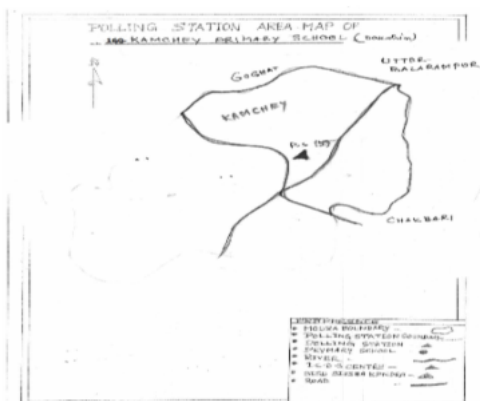

Nazri Naksha