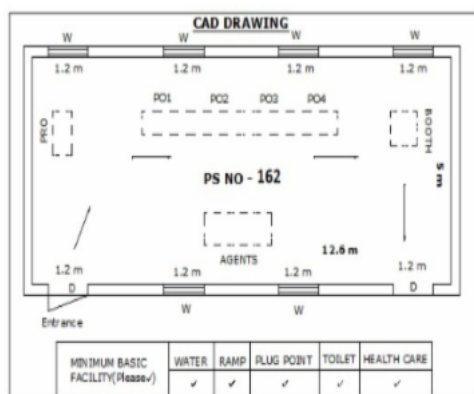

নির্বাচক নিবন্ধন আধিকারিকের স্বাক্ষর

Nazri Naksha

Google Map View

Polling Station Building Front View

Polling Station Front View

Cad View

Key MAP View

বিধানসভা নির্বাচনক্ষেত্রের নং, নাম : 201-গোঘাট  
ভাগ নং, নাম : 1-সুনিয়া আংশিক এর গায়েন, রায়, মিদে, বিলে ব্রাহ্মণ পাড়া, বেনে পুকুর পশ্চিম পাড়া এবং ছড়ছড়ে মণ্ডল পাড়ার পশ্চিমাংশ