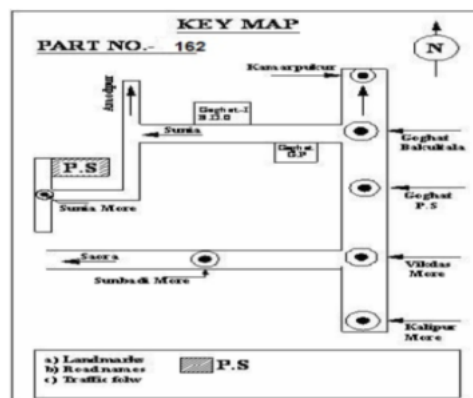

নির্বাচক নিবন্ধন আধিকারিকের স্বাক্ষর

Nazri Naksha

Google Map View

Polling Station Building Front View

Polling Station Front View

Cad View

Key MAP View

বিধানসভা নির্বাচনক্ষেত্রের নং, নাম : 201-গোঘাট  
ভাগ নং, নাম : 1-সুনিয়া আংশিক এর গায়েন, রায়, মিদে, বিলে ব্রাহ্মণ পাড়া, বেনে পুকুর পশ্চিম পাড়া এবং ছড়ছড়ে মণ্ডল পাড়ার পশ্চিমাংশ