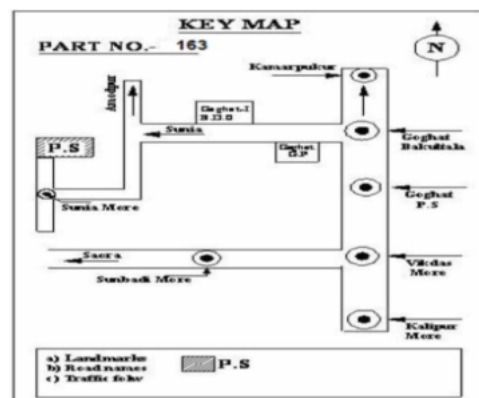

নির্বাচক নিবন্ধন আধিকারিকের স্বাক্ষর

Nazri Naksha

Google Map View

Polling Station Building Front View

Polling Station Front View

Cad View

Key MAP View

বিধানসভা নির্বাচনক্ষেত্রের নং, নাম : 201-গোঘাট
ভাগ নং, নাম : 1-শুনিয়া আংশিক এর মণ্ডল, লাহা, গোঠ, পঁজা, ঘোষ, ধড়াল, দ্বারকাঠা ঘোষ, দাস, ভেলোর পাড়া এবং ছুতুরিয়া পটি