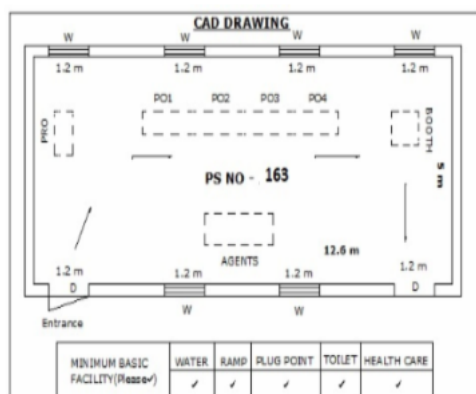

নির্বাচক নিবন্ধন আধিকারিকের স্বাক্ষর

Nazri Naksha

Google Map View

Polling Station Building Front View

Polling Station Front View

Cad View

Key MAP View

বিধানসভা নির্বাচনক্ষেত্রের নং, নাম : 201-গোঘাট
ভাগ নং, নাম : 1-শুনিয়া আংশিক এর মণ্ডল, লাহা, গোঠ, পঁজা, ঘোষ, ধড়াল, দ্বারকাঠা ঘোষ, দাস, ভেলোর পাড়া এবং ছুতুরিয়া পটি