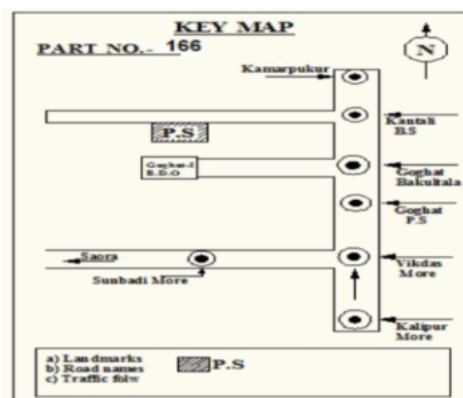

নির্বাচক নিবন্ধন আধিকারিকের স্বাক্ষর

Nazri Naksha

Google Map View

Polling Station Building Front View

Polling Station Front View

Cad View

Key MAP View

1 নাম : রাহুল কুণ্ড পিতার নাম: হীরালাল কুণ্ড বাড়ির নং : ০০০০০০০০ বয়স : 28 লিঙ্গ : পুরুষ	NIO1847409 ফটো উপলব্ধ	2 নাম : শম্পা কুণ্ড স্বামীর নাম: সুরজিৎ কুণ্ড বাড়ির নং : N0068 বয়স : 28 লিঙ্গ : মহিলা	WSU1890102 ফটো উপলব্ধ	3 নাম : সন্ধ্যা কুণ্ড স্বামীর নাম: প্রফুল্ল কুণ্ড বাড়ির নং : n0084 বয়স : 73 লিঙ্গ : মহিলা	WB/28/195/405444 ফটো উপলব্ধ
4 নাম : বাসুদেব কুণ্ড পিতার নাম: তরনী কুণ্ড বাড়ির নং : n0061 বয়স : 67 লিঙ্গ : পুরুষ	WB/28/195/405543 ফটো উপলব্ধ	5 নাম : মিতা কুণ্ড স্বামীর নাম: সুদীপ কুণ্ড বাড়ির নং : n0084 বয়স : 41 লিঙ্গ : মহিলা	JVP2265619 ফটো উপলব্ধ	6 নাম : সুদীপ কুমার কুণ্ড পিতার নাম: প্রফুল্ল কুমার কুণ্ড বাড়ির নং : n0084 বয়স : 49 লিঙ্গ : পুরুষ	JVP1464726 ফটো উপলব্ধ
7 নাম : প্রফুল্ল কুণ্ড পিতার নাম: যতিন্দ্রনাথ কুণ্ড বাড়ির নং : n0084 বয়স : 79 লিঙ্গ : পুরুষ	WB/28/195/405298 ফটো উপলব্ধ	8 নাম : ঝুমা কুণ্ড স্বামীর নাম: বসুদেব কুণ্ড বাড়ির নং : n0075 বয়স : 41 লিঙ্গ : মহিলা	NIO0715540 ফটো উপলব্ধ	9 নাম : বসুদেব কুণ্ড পিতার নাম: তরনী কুণ্ড বাড়ির নং : n0075 বয়স : 51 লিঙ্গ : পুরুষ	WB/28/195/405462 ফটো উপলব্ধ
10 নাম : বীণাপানি কুণ্ড স্বামীর নাম: তরনী কুণ্ড বাড়ির নং : n0075 বয়স : 77 লিঙ্গ : মহিলা	WB/28/195/405919 ফটো উপলব্ধ	11 নাম : বিশ্বজিৎ কুণ্ড পিতার নাম: সুদেব কুণ্ড বাড়ির নং : n0068 বয়স : 30 লিঙ্গ : পুরুষ	NIO1713262 ফটো উপলব্ধ	12 নাম : সুরজিৎ কুণ্ড পিতার নাম: সুদেব কুণ্ড বাড়ির নং : n0068 বয়স : 33 লিঙ্গ : পুরুষ	NIO1623578 ফটো উপলব্ধ
13 নাম : লক্ষী কুণ্ড স্বামীর নাম: সুদেব কুণ্ড বাড়ির নং : n0068 বয়স : 52 লিঙ্গ : মহিলা	WB/28/195/405748 ফটো উপলব্ধ	14 নাম : সুদেব কুণ্ড পিতার নাম: তরনী কুণ্ড বাড়ির নং : n0068 বয়স : 57 লিঙ্গ : পুরুষ	WB/28/195/405601 ফটো উপলব্ধ	15 নাম : বার্না কুণ্ড স্বামীর নাম: গণেশ কুণ্ড বাড়ির নং : n0061 বয়স : 39 লিঙ্গ : মহিলা	JVP2448611 ফটো উপলব্ধ
16 নাম : গণেশ কুণ্ড পিতার নাম: বাসুদেব কুণ্ড বাড়ির নং : n0061 বয়স : 40 লিঙ্গ : পুরুষ	JVP2448603 ফটো উপলব্ধ	17 নাম : রূপালী কুণ্ড স্বামীর নাম: বাসুদেব কুণ্ড বাড়ির নং : n0061 বয়স : 57 লিঙ্গ : মহিলা	WB/28/195/405578 ফটো উপলব্ধ	18 নাম : দেবরাজ কুণ্ড পিতার নাম: গণেশ কুণ্ড বাড়ির নং : ব্রাহ্মণগ্রাম বয়স : 21 লিঙ্গ : পুরুষ	NIO2520427 ফটো উপলব্ধ
19 নাম : সৌম্যদীপ কুণ্ড পিতার নাম: সুদীপ কুণ্ড বাড়ির নং : এন0084 বয়স : 24 লিঙ্গ : পুরুষ	NIO2304228 ফটো উপলব্ধ	20 নাম : সুমন কর্মকার পিতার নাম: বিশ্বনাথ কর্মকার বাড়ির নং : n0004 বয়স : 35 লিঙ্গ : পুরুষ	NIO1309822 ফটো উপলব্ধ	21 নাম : জয়দীপ পণ্ডিত পিতার নাম: অনিপ কুমার পণ্ডিত বাড়ির নং : এন0004 বয়স : 33 লিঙ্গ : পুরুষ	NIO1547561 ফটো উপলব্ধ
22 নাম : সুপ্রিয়া পণ্ডিত স্বামীর নাম: অনিপ কুমার পণ্ডিত বাড়ির নং : এন0004 বয়স : 33 লিঙ্গ : মহিলা	NIO2011443 ফটো উপলব্ধ	23 নাম : রতনবালা ধাড়া স্বামীর নাম: গোরচাঁদ ধাড়া বাড়ির নং : এন0001 বয়স : 59 লিঙ্গ : মহিলা	WB/28/195/429574 ফটো উপলব্ধ	24 নাম : বিকাশ ধাড়া পিতার নাম: গোরচাঁদ ধাড়া বাড়ির নং : এন0001 বয়স : 38 লিঙ্গ : পুরুষ	NIO1524495 ফটো উপলব্ধ
25 নাম : গোরচাঁদ ধাড়া পিতার নাম: মদন ধাড়া বাড়ির নং : এন0001 বয়স : 67 লিঙ্গ : পুরুষ	WB/28/195/429573 ফটো উপলব্ধ	26 নাম : হীরারানী কর্মকার স্বামীর নাম: বিশ্বনাথ কর্মকার বাড়ির নং : n0004 বয়স : 51 লিঙ্গ : মহিলা	WB/28/195/405029 ফটো উপলব্ধ	27 নাম : অনিমা কর্মকার স্বামীর নাম: দেবদাস কর্মকার বাড়ির নং : n0003 বয়স : 40 লিঙ্গ : মহিলা	JVP2448496 ফটো উপলব্ধ
28 নাম : বিশ্বনাথ কর্মকার পিতার নাম: মদনমোহন কর্মকার বাড়ির নং : n0004 বয়স : 62 লিঙ্গ : পুরুষ	WB/28/195/405533 ফটো উপলব্ধ	29 নাম : দেবদাস কর্মকার পিতার নাম: শক্তিপদ কর্মকার বাড়ির নং : n0003 বয়স : 51 লিঙ্গ : পুরুষ	WB/28/195/405921 ফটো উপলব্ধ	30 নাম : সুদীপ কুমার কর্মকার পিতার নাম: নিতাই কর্মকার বাড়ির নং : n0003 বয়স : 31 লিঙ্গ : পুরুষ	NIO1713296 ফটো উপলব্ধ