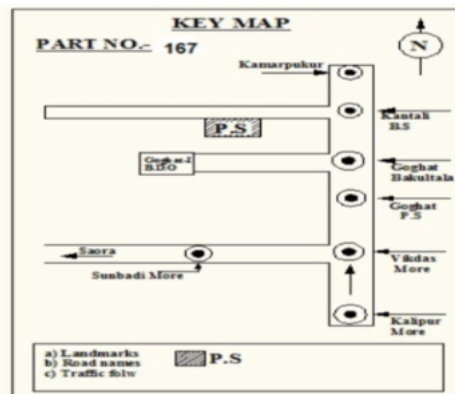

Key MAP View