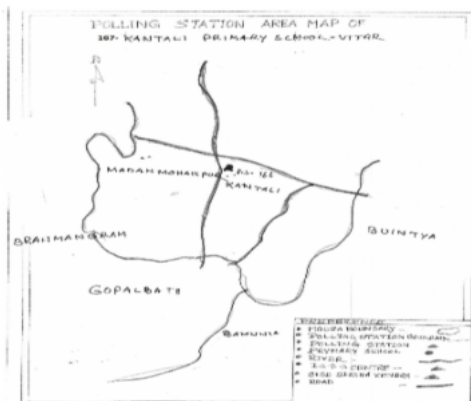

Nazri Naksha