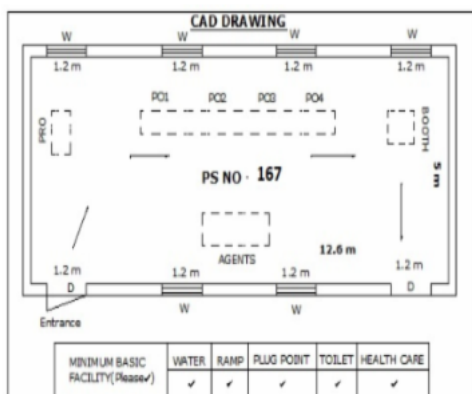

নির্বাচক নিবন্ধন আধিকারিকের স্বাক্ষর

Nazri Naksha

Google Map View

Polling Station Building Front View

Polling Station Front View

Cad View

Key MAP View

1 নাম : অনাথ ধাড়া পিতার নাম: নিতাই ধাড়া বাড়ির নং : n0155 বয়স : 51 লিঙ্গ : পুরুষ ফটো উপলব্ধ	WB/28/195/405956	2 নাম : শ্যামলী ধাড়া স্বামীর নাম: অনাথ ধাড়া বাড়ির নং : n0155 বয়স : 49 লিঙ্গ : মহিলা ফটো উপলব্ধ	JVP1466333	3 নাম : বিশ্বনাথ ধাড়া পিতার নাম: নিতাই ধাড়া বাড়ির নং : n0155 বয়স : 42 লিঙ্গ : পুরুষ ফটো উপলব্ধ	NIO1442532
4 নাম : মালতী মন্ডল স্বামীর নাম: নিতাই মন্ডল বাড়ির নং : n0095 বয়স : 76 লিঙ্গ : মহিলা ফটো উপলব্ধ	NIO2060036	5 নাম : সুরজিত মল্লিক পিতার নাম: অরুণ মল্লিক বাড়ির নং : n0075 বয়স : 30 লিঙ্গ : পুরুষ ফটো উপলব্ধ	NIO1713601	6 নাম : সোনাচাঁদ নন্দী পিতার নাম: পীযুষ কান্তি নন্দী বাড়ির নং : n0089 বয়স : 33 লিঙ্গ : পুরুষ ফটো উপলব্ধ	NIO1669431
7 নাম : অর্কেন্দ্র মণ্ডল পিতার নাম: নিতাই মণ্ডল বাড়ির নং : n0095 বয়স : 52 লিঙ্গ : পুরুষ ফটো উপলব্ধ	WB/28/195/405876	8 নাম : মঙ্গলা মণ্ডল স্বামীর নাম: অর্কেন্দ্র মণ্ডল বাড়ির নং : n0095 বয়স : 40 লিঙ্গ : মহিলা ফটো উপলব্ধ	JVP2489623	9 নাম : অরুণ মল্লিক পিতার নাম: বিজয় কৃষ্ণ মল্লিক বাড়ির নং : n0075 বয়স : 54 লিঙ্গ : পুরুষ ফটো উপলব্ধ	NIO2305290
10 নাম : মহুয়া মল্লিক স্বামীর নাম: চণ্ডী চরণ পান বাড়ির নং : n0075 বয়স : 48 লিঙ্গ : মহিলা ফটো উপলব্ধ	JVP1543669	11 নাম : সুখেন্দু মন্ডল পিতার নাম: নিতাই মন্ডল বাড়ির নং : n0095 বয়স : 45 লিঙ্গ : পুরুষ ফটো উপলব্ধ	JVP2266484	12 নাম : পীযুষ কান্তি নন্দী পিতার নাম: হরিপদ নন্দী বাড়ির নং : n0089 বয়স : 59 লিঙ্গ : পুরুষ ফটো উপলব্ধ	NIO2188795
13 নাম : জীবন চৌধুরী পিতার নাম: অভয়পদ চৌধুরী বাড়ির নং : n0039 বয়স : 64 লিঙ্গ : পুরুষ ফটো উপলব্ধ	NIO2385698	14 নাম : বর্ণা চৌধুরী স্বামীর নাম: জীবন চৌধুরী বাড়ির নং : n0039 বয়স : 56 লিঙ্গ : মহিলা ফটো উপলব্ধ	NIO2385706	15 নাম : কম্পনা ধাড়া অন্যান্য: অনাথ ধাড়া বাড়ির নং : এন0155 বয়স : 22 লিঙ্গ : মহিলা ফটো উপলব্ধ	NIO2439024
16 নাম : পল্লবী দত্ত নন্দী স্বামীর নাম: সোনাচাঁদ নন্দী বাড়ির নং : মদনমোহনপুর বয়স : 22 লিঙ্গ : মহিলা ফটো উপলব্ধ	NIO2457851	17 নাম : রাজকুমার ধাড়া পিতার নাম: অনাথ ধাড়া বাড়ির নং : n0155 বয়স : 28 লিঙ্গ : পুরুষ ফটো উপলব্ধ	NIO1877265	18 নাম : অনিবার্ন মল্লিক পিতার নাম: অরুণ মল্লিক বাড়ির নং : এন0075 বয়স : 26 লিঙ্গ : পুরুষ ফটো উপলব্ধ	NIO2002665
19 নাম : রেখা নন্দী স্বামীর নাম: পীযুষকান্তি নন্দী বাড়ির নং : n0089 বয়স : 51 লিঙ্গ : মহিলা ফটো উপলব্ধ	NIO2188811	20 নাম : কমলা দে পিতার নাম: সুফল দে বাড়ির নং : মদনমোহনপুর বয়স : 69 লিঙ্গ : মহিলা ফটো উপলব্ধ	NIO2066041	21 নাম : বাবলু বর্মন পিতার নাম: প্রভাষ বর্মন বাড়ির নং : n0053 বয়স : 33 লিঙ্গ : পুরুষ ফটো উপলব্ধ	NIO1442557
22 নাম : সোমা কোটাল রায় স্বামীর নাম: রমেশ রায় বাড়ির নং : এন0053 বয়স : 26 লিঙ্গ : মহিলা ফটো উপলব্ধ	NIO2053718	23 নাম : প্রভাস বর্মন স্বামীর নাম: নিখিল বর্মন বাড়ির নং : n0053 বয়স : 63 লিঙ্গ : পুরুষ ফটো উপলব্ধ	JVP2266104	24 নাম : বর্না বর্মন স্বামীর নাম: প্রভাস বর্মন বাড়ির নং : n0053 বয়স : 55 লিঙ্গ : মহিলা ফটো উপলব্ধ	JVP2266112
25 নাম : প্রকাশ বর্মন পিতার নাম: প্রভাস বর্মন বাড়ির নং : n0053 বয়স : 32 লিঙ্গ : পুরুষ ফটো উপলব্ধ	NIO1623917	26 নাম : বিকাশ বর্মন পিতার নাম: প্রভাষ বর্মন বাড়ির নং : n0053 বয়স : 34 লিঙ্গ : পুরুষ ফটো উপলব্ধ	NIO1442565	27 নাম : খুকুমনি (সাঁতরা) গায়েন স্বামীর নাম: তাপস গায়েন বাড়ির নং : n0294 বয়স : 28 লিঙ্গ : মহিলা ফটো উপলব্ধ	NIO1973296
28 নাম : চন্দন আশ পিতার নাম: তরুন আশ বাড়ির নং : n0070 বয়স : 30 লিঙ্গ : পুরুষ ফটো উপলব্ধ	NIO1796879	29 নাম : জ্যোৎস্না আশ স্বামীর নাম: জীতেন্দ্র আশ বাড়ির নং : n0199 বয়স : 34 লিঙ্গ : মহিলা ফটো উপলব্ধ	NIO1877182	30 নাম : বর্না হাজরা আশ স্বামীর নাম: দয়াল আশ বাড়ির নং : এন0199 বয়স : 32 লিঙ্গ : মহিলা ফটো উপলব্ধ	NIO2304962