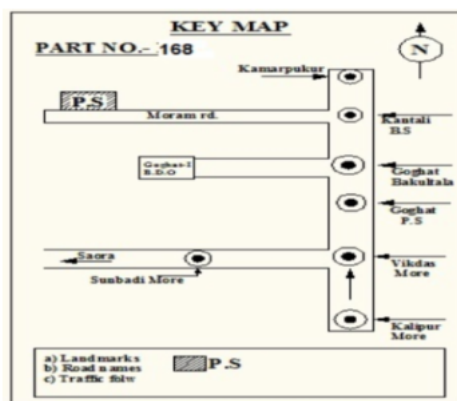

Key MAP View