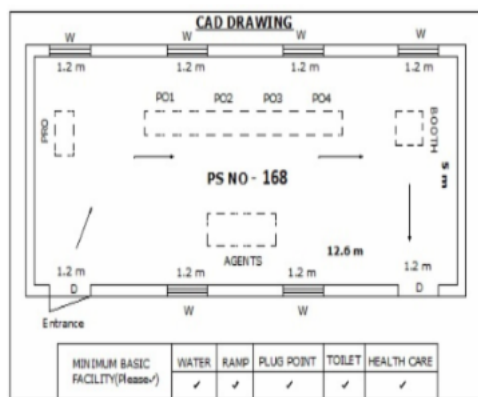

নির্বাচক নিবন্ধন আধিকারিকের স্বাক্ষর

Nazri Naksha

Google Map View

Polling Station Building Front View

Polling Station Front View

Cad View

Key MAP View

1 নাম : সেখ সামিম আহমেদ পিতার নাম: হুসেন হুসেন বাড়ির নং : ব্রাহ্মণগ্রাম বয়স : 27 লিঙ্গ : পুরুষ	NIO1936012 ফটো উপলব্ধ	2 নাম : সেখ সাইম পিতার নাম: সেখ সহিবুল বাড়ির নং : 00 বয়স : 26 লিঙ্গ : পুরুষ	NIO2044949 ফটো উপলব্ধ	3 নাম : কানাই সাঁতরা পিতার নাম: অজিত সাঁতরা বাড়ির নং : n0001 বয়স : 30 লিঙ্গ : পুরুষ	NIO1713767 ফটো উপলব্ধ
4 নাম : আমিরুল হক পিতার নাম: জহরুল হক বাড়ির নং : এন0001 বয়স : 37 লিঙ্গ : পুরুষ	NIO1216951 ফটো উপলব্ধ	5 নাম : সরস্বতী সাঁতরা স্বামীর নাম: অজিত সাঁতরা বাড়ির নং : n0001 বয়স : 56 লিঙ্গ : মহিলা	WB/28/195/408142 ফটো উপলব্ধ	6 নাম : অজিত সাঁতরা পিতার নাম: কালিপদ সাঁতরা বাড়ির নং : n0001 বয়স : 65 লিঙ্গ : পুরুষ	WB/28/195/408280 ফটো উপলব্ধ
7 নাম : সেখ বক্রার আলি পিতার নাম: নওসের আলি বাড়ির নং : এন0001 বয়স : 52 লিঙ্গ : পুরুষ	WB/28/195/138320 ফটো উপলব্ধ	8 নাম : সৌনাভ নন্দী পিতার নাম: অনুপ নন্দী বাড়ির নং : এন001 বয়স : 24 লিঙ্গ : পুরুষ	NIO2275204 ফটো উপলব্ধ	9 নাম : সর্বানী সরকার স্বামীর নাম: সুবীর সরকার বাড়ির নং : এন0001 বয়স : 31 লিঙ্গ : মহিলা	NIO1939677 ফটো উপলব্ধ
10 নাম : পলাশ মালাকার পিতার নাম: জয়দেব মালাকার বাড়ির নং : N0001 বয়স : 25 লিঙ্গ : পুরুষ	NIO2186971 ফটো উপলব্ধ	11 নাম : শুকতারী ইয়াশমিন পিতার নাম: সেখ সৈকত আলি বাড়ির নং : এন0001 বয়স : 30 লিঙ্গ : মহিলা	XUN2163772 ফটো উপলব্ধ	12 নাম : সেখ সৈকত আলি পিতার নাম: সেখ সের আলি বাড়ির নং : এন0001 বয়স : 34 লিঙ্গ : পুরুষ	NIO2022309 ফটো উপলব্ধ
13 নাম : সেখ আসগর আলি পিতার নাম: সেখ গোলাম রব্বানী বাড়ির নং : এন0001 বয়স : 69 লিঙ্গ : পুরুষ	NIO1996461 ফটো উপলব্ধ	14 নাম : এমেলিয়া খাতুন স্বামীর নাম: আমিরুল হক বাড়ির নং : এন0001 বয়স : 33 লিঙ্গ : মহিলা	NIO2445237 ফটো উপলব্ধ	15 নাম : তারশঙ্কর কুণ্ডু পিতার নাম: শৈলেন কুণ্ডু বাড়ির নং : এন0001 বয়স : 23 লিঙ্গ : পুরুষ	NIO2372167 ফটো উপলব্ধ
16 নাম : বিউটি নন্দী স্বামীর নাম: নিতাই নন্দী বাড়ির নং : N0001 বয়স : 31 লিঙ্গ : মহিলা	NIO1607647 ফটো উপলব্ধ	17 নাম : ইন্সিতা কুণ্ডু স্বামীর নাম: বিশ্বজিৎ কুণ্ডু বাড়ির নং : n0319 বয়স : 27 লিঙ্গ : মহিলা	NIO1935899 ফটো উপলব্ধ	18 নাম : সঞ্জীব কুণ্ডু পিতার নাম: তরুণ কুণ্ডু বাড়ির নং : n0055 বয়স : 31 লিঙ্গ : পুরুষ	NIO1624550 ফটো উপলব্ধ
19 নাম : নিহারবালা কুন্ডু স্বামীর নাম: সুধাংশু শেখর কুন্ডু বাড়ির নং : n0123 বয়স : 77 লিঙ্গ : মহিলা	WB/28/195/411289 ফটো উপলব্ধ	20 নাম : সুবীর কুণ্ডু পিতার নাম: সুধাংশু শেখর কুণ্ডু বাড়ির নং : n0123 বয়স : 50 লিঙ্গ : পুরুষ	WB/28/195/411013 ফটো উপলব্ধ	21 নাম : তাপস কুণ্ডু পিতার নাম: সুরত কুণ্ডু বাড়ির নং : n0114 বয়স : 39 লিঙ্গ : পুরুষ	JVP2449361 ফটো উপলব্ধ
22 নাম : অনুশ্রী কুন্ডু পিতার নাম: শৈলেন কুন্ডু বাড়ির নং : n0123 বয়স : 29 লিঙ্গ : মহিলা	NIO1797141 ফটো উপলব্ধ	23 নাম : সুমন কল্যাণ কুণ্ডু পিতার নাম: অভিজিৎ কুন্ডু বাড়ির নং : n0115 বয়স : 33 লিঙ্গ : পুরুষ	NIO1713924 ফটো উপলব্ধ	24 নাম : বিশ্বজিৎ কুন্ডু পিতার নাম: তরুণ কুন্ডু বাড়ির নং : n0055 বয়স : 37 লিঙ্গ : পুরুষ	NIO1356351 ফটো উপলব্ধ
25 নাম : রেখা কুন্ডু স্বামীর নাম: তরুণ কুন্ডু বাড়ির নং : n0055 বয়স : 52 লিঙ্গ : মহিলা	WB/28/195/411162 ফটো উপলব্ধ	26 নাম : প্রীতি কুন্ডু স্বামীর নাম: সঞ্জীব কুন্ডু বাড়ির নং : এন0055 বয়স : 27 লিঙ্গ : মহিলা	NIO1919158 ফটো উপলব্ধ	27 নাম : আল্পনা কুন্ডু স্বামীর নাম: তপন কুন্ডু বাড়ির নং : n0116 বয়স : 57 লিঙ্গ : মহিলা	WB/28/195/411349 ফটো উপলব্ধ
28 নাম : শৈলেন কুন্ডু পিতার নাম: সুধাংশু শেখর কুন্ডু বাড়ির নং : n0123 বয়স : 57 লিঙ্গ : পুরুষ	JVP1465095 ফটো উপলব্ধ	29 নাম : অর্চনা কুন্ডু স্বামীর নাম: অসীম কুন্ডু বাড়ির নং : n0116 বয়স : 59 লিঙ্গ : মহিলা	WB/28/195/411284 ফটো উপলব্ধ	30 নাম : অসীম কুন্ডু পিতার নাম: কার্তিক কুন্ডু বাড়ির নং : n0116 বয়স : 67 লিঙ্গ : পুরুষ	WB/28/195/411084 ফটো উপলব্ধ