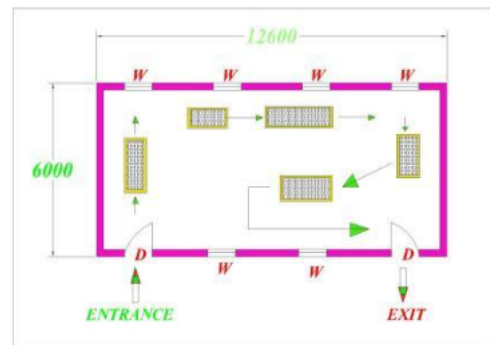

Key MAP View