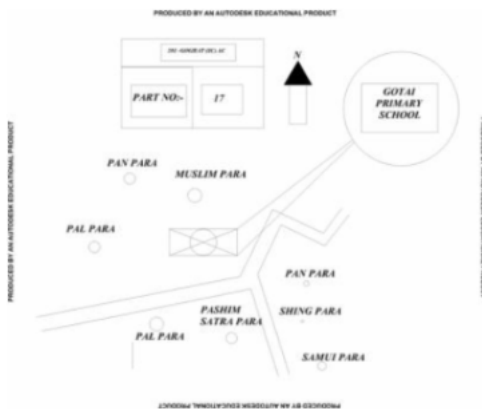

নির্বাচক নিবন্ধন আধিকারিকের স্বাক্ষর

Nazri Naksha

Google Map View

Polling Station Building Front View

Polling Station Front View

Cad View

Key MAP View

1 নাম : সনকা অধিকারী স্বামীর নাম: বিশ্বনাথ অধিকারী বাড়ির নং : n0053 বয়স : 68 লিঙ্গ : মহিলা	WB/28/195/003906	ফটো উপলব্ধ	2 নাম : বিকাশ অধিকারী পিতার নাম: বিশ্বনাথ অধিকারী বাড়ির নং : n0053 বয়স : 40 লিঙ্গ : পুরুষ	JVP2484327	ফটো উপলব্ধ	3 নাম : ভগবতী অধিকারী স্বামীর নাম: বিকাশ অধিকারী বাড়ির নং : n0053 বয়স : 40 লিঙ্গ : মহিলা	JVP2484319	ফটো উপলব্ধ
4 নাম : নিমাই অধিকারী পিতার নাম: ফকির অধিকারী বাড়ির নং : n0054 বয়স : 67 লিঙ্গ : পুরুষ	WB/28/195/003913	ফটো উপলব্ধ	5 নাম : শিখা অধিকারী স্বামীর নাম: নিমাই অধিকারী বাড়ির নং : n0054 বয়স : 61 লিঙ্গ : মহিলা	WB/28/195/003916	ফটো উপলব্ধ	6 নাম : রনজিৎ অধিকারী পিতার নাম: নিমাই অধিকারী বাড়ির নং : n0054 বয়স : 43 লিঙ্গ : পুরুষ	JVP2388593	ফটো উপলব্ধ
7 নাম : মালা অধিকারী স্বামীর নাম: রনজিৎ অধিকারী বাড়ির নং : n0054 বয়স : 36 লিঙ্গ : মহিলা	NIO1677319	ফটো উপলব্ধ	8 নাম : সবুজ অধিকারী পিতার নাম: রনজিৎ অধিকারী বাড়ির নং : এন002 বয়স : 22 লিঙ্গ : পুরুষ	NIO2397909	ফটো উপলব্ধ	9 নাম : রিস্কুখান ঘোষ স্বামীর নাম: সুচাঁদ ঘোষ বাড়ির নং : n0012 বয়স : 42 লিঙ্গ : মহিলা	JVP2388437	ফটো উপলব্ধ
10 নাম : অরিন্জিৎ ঘোষ পিতার নাম: সুশান্ত ঘোষ বাড়ির নং : এন001 বয়স : 24 লিঙ্গ : পুরুষ	NIO2336006	ফটো উপলব্ধ	11 নাম : সায়ন ঘোষ পিতার নাম: কাজল বরন ঘোষ বাড়ির নং : এন001 বয়স : 23 লিঙ্গ : পুরুষ	NIO2336014	ফটো উপলব্ধ	12 নাম : রাহুল ঘোষ পিতার নাম: বাসুদেব ঘোষ বাড়ির নং : এন001 বয়স : 25 লিঙ্গ : পুরুষ	NIO2262566	ফটো উপলব্ধ
13 নাম : কৃষ্ণা মজুমদার পিতার নাম: ভাস্কর ঘোষ বাড়ির নং : n0037 বয়স : 56 লিঙ্গ : মহিলা	NIO0073585	ফটো উপলব্ধ	14 নাম : শ্রীকান্ত ঘোষ পিতার নাম: জগবন্ধু ঘোষ বাড়ির নং : n0013 বয়স : 56 লিঙ্গ : পুরুষ	NIO2383149	ফটো উপলব্ধ	15 নাম : শুভজিত ঘোষ পিতার নাম: সমজিত ঘোষ বাড়ির নং : এন0001 বয়স : 22 লিঙ্গ : পুরুষ	NIO2397552	ফটো উপলব্ধ
16 নাম : দুর্গাবালা ঘোষ স্বামীর নাম: বটকৃষ্ণ ঘোষ বাড়ির নং : n0012 বয়স : 90 লিঙ্গ : মহিলা	WB/28/195/003438	ফটো উপলব্ধ	17 নাম : শিখা ঘোষ স্বামীর নাম: রবীন্দ্র ঘোষ বাড়ির নং : n0012 বয়স : 54 লিঙ্গ : মহিলা	WB/28/195/003442	ফটো উপলব্ধ	18 নাম : সঞ্জিতকুমার ঘোষ পিতার নাম: রামশংকর ঘোষ বাড়ির নং : n0014 বয়স : 44 লিঙ্গ : পুরুষ	NIO1253780	ফটো উপলব্ধ
19 নাম : শ্যামসুন্দর ঘোষ পিতার নাম: চৈতন্য ঘোষ বাড়ির নং : n0014 বয়স : 68 লিঙ্গ : পুরুষ	WB/28/195/003150	ফটো উপলব্ধ	20 নাম : লতিকা ঘোষ স্বামীর নাম: শ্যামসুন্দর ঘোষ বাড়ির নং : n0014 বয়স : 62 লিঙ্গ : মহিলা	WB/28/195/003367	ফটো উপলব্ধ	21 নাম : সুরজিৎ ঘোষ পিতার নাম: শ্যামসুন্দর ঘোষ বাড়ির নং : n0014 বয়স : 38 লিঙ্গ : পুরুষ	NIO0073726	ফটো উপলব্ধ
22 নাম : অপর্ণা ঘোষ স্বামীর নাম: সুরজিৎ ঘোষ বাড়ির নং : n0014 বয়স : 37 লিঙ্গ : মহিলা	NIO1259753	ফটো উপলব্ধ	23 নাম : নয়ন ঘোষ পিতার নাম: চৈতন্য ঘোষ বাড়ির নং : n0014 বয়স : 54 লিঙ্গ : পুরুষ	WB/28/195/003894	ফটো উপলব্ধ	24 নাম : ছবি ঘোষ স্বামীর নাম: নয়ন ঘোষ বাড়ির নং : n0014 বয়স : 48 লিঙ্গ : মহিলা	JVP1852433	ফটো উপলব্ধ
25 নাম : কৃষ্ণা ঘোষ স্বামীর নাম: কাজল বরন ঘোষ বাড়ির নং : n0014 বয়স : 52 লিঙ্গ : মহিলা	JVP2124261	ফটো উপলব্ধ	26 নাম : সুন্দা ঘোষ স্বামীর নাম: সঞ্জীত কুমার ঘোষ বাড়ির নং : n0014 বয়স : 42 লিঙ্গ : মহিলা	NIO1480334	ফটো উপলব্ধ	27 নাম : চণ্ডীচরন ঘোষ পিতার নাম: মৃত্যুঞ্জয় ঘোষ বাড়ির নং : n0015 বয়স : 61 লিঙ্গ : পুরুষ	WB/28/195/003599	ফটো উপলব্ধ
28 নাম : রেবা ঘোষ স্বামীর নাম: চণ্ডীচরন ঘোষ বাড়ির নং : n0015 বয়স : 56 লিঙ্গ : মহিলা	JVP1428911	ফটো উপলব্ধ	29 নাম : কুমার ঘোষ পিতার নাম: সমজিৎ ঘোষ বাড়ির নং : n0101 বয়স : 27 লিঙ্গ : পুরুষ	NIO1934660	ফটো উপলব্ধ	30 নাম : অর্নিবান ঘোষ পিতার নাম: বিকাশ ঘোষ বাড়ির নং : n0097 বয়স : 28 লিঙ্গ : পুরুষ	NIO1934629	ফটো উপলব্ধ