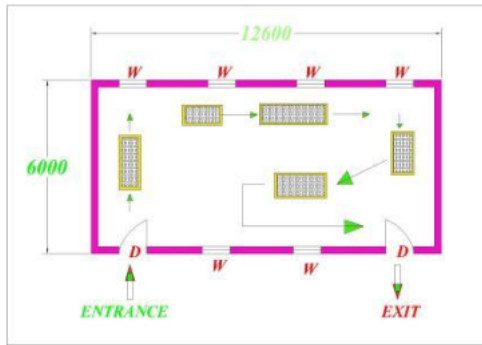

Nazri Naksha