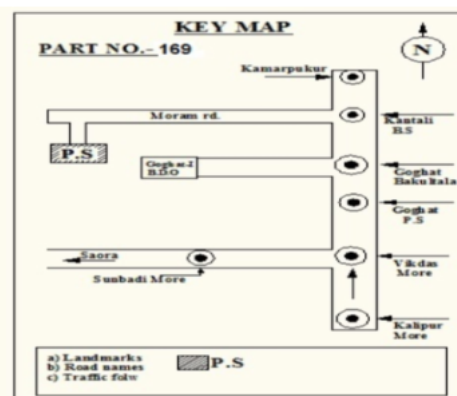

Key MAP View