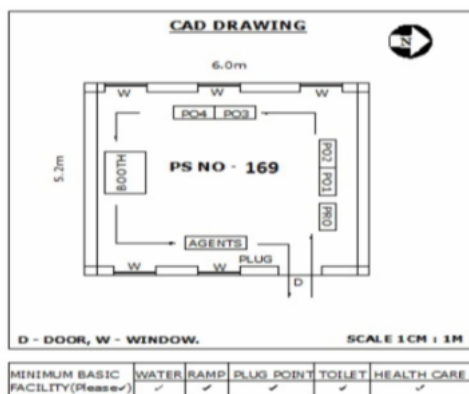

নির্বাচক নিবন্ধন আধিকারিকের স্বাক্ষর

Nazri Naksha

Google Map View

Polling Station Building Front View

Polling Station Front View

Cad View

Key MAP View

1	WB/28/195/408166	নাম : রেখা পাল (নায়ক) স্বামীর নাম: দীনবন্ধু পাল বাড়ির নং : n0020 বয়স : 54 লিঙ্গ : মহিলা	ফটো উপলব্ধ	2	NIO2236842	নাম : সুদেষ্কা নেমো কুণ্ডু স্বামীর নাম: সৌমেন কুণ্ডু বাড়ির নং : N0082 বয়স : 34 লিঙ্গ : মহিলা	ফটো উপলব্ধ	3	NIO2425460	নাম : সৃজন কুণ্ডু পিতার নাম: সঞ্জয় কুণ্ডু বাড়ির নং : এন0081 বয়স : 22 লিঙ্গ : পুরুষ	ফটো উপলব্ধ
4	JVP1542414	নাম : তুহিনা কুন্ডু স্বামীর নাম: সঞ্জয় কুন্ডু বাড়ির নং : n0096 বয়স : 47 লিঙ্গ : মহিলা	ফটো উপলব্ধ	5	JVP1465962	নাম : শুরমা মাল্লা স্বামীর নাম: সুশান্ত মাল্লা বাড়ির নং : n0082 বয়স : 47 লিঙ্গ : মহিলা	ফটো উপলব্ধ	6	WB/28/195/408269	নাম : লক্ষী কুন্ডু স্বামীর নাম: গোপীনাথ কুন্ডু বাড়ির নং : n0082 বয়স : 66 লিঙ্গ : মহিলা	ফটো উপলব্ধ
7	WB/28/195/408264	নাম : মদনমোহন কুন্ডু পিতার নাম: অতুল কুন্ডু বাড়ির নং : n0081 বয়স : 78 লিঙ্গ : পুরুষ	ফটো উপলব্ধ	8	WB/28/195/408224	নাম : সঞ্জয় কুন্ডু পিতার নাম: মনোমোহন কুন্ডু বাড়ির নং : n0081 বয়স : 48 লিঙ্গ : পুরুষ	ফটো উপলব্ধ	9	WB/28/195/408229	নাম : বিজলী কুন্ডু স্বামীর নাম: মদনমোহন কুন্ডু বাড়ির নং : n0074 বয়স : 69 লিঙ্গ : মহিলা	ফটো উপলব্ধ
10	JVP2267276	নাম : সৌমেন কুণ্ডু পিতার নাম: গোপীনাথ কুন্ডু বাড়ির নং : n0082 বয়স : 44 লিঙ্গ : পুরুষ	ফটো উপলব্ধ	11	WB/28/195/408018	নাম : পারুলকা কাটারী স্বামীর নাম: বরদা কাটারী বাড়ির নং : n0078 বয়স : 69 লিঙ্গ : মহিলা	ফটো উপলব্ধ	12	NIO1443217	নাম : সুজলতা কাটারী স্বামীর নাম: অভিজিৎ কাটারী বাড়ির নং : n0078 বয়স : 40 লিঙ্গ : মহিলা	ফটো উপলব্ধ
13	NIO1357060	নাম : অভিজিৎ কাটারী পিতার নাম: বরদা কাটারী বাড়ির নং : n0078 বয়স : 37 লিঙ্গ : পুরুষ	ফটো উপলব্ধ	14	JVP2449023	নাম : তাপস জানা পিতার নাম: রামচন্দ্র জানা বাড়ির নং : n0064 বয়স : 39 লিঙ্গ : পুরুষ	ফটো উপলব্ধ	15	JVP2267391	নাম : বন্দনা রোজা পিতার নাম: অচিন্ত্য রোজা বাড়ির নং : n0064 বয়স : 44 লিঙ্গ : মহিলা	ফটো উপলব্ধ
16	WB/28/195/408049	নাম : পিরু জানা স্বামীর নাম: রাম জানা বাড়ির নং : n0064 বয়স : 59 লিঙ্গ : মহিলা	ফটো উপলব্ধ	17	NIO1833946	নাম : প্রিয়ান্কা জানা (গায়েন) স্বামীর নাম: তাপস জানা বাড়ির নং : n0064 বয়স : 30 লিঙ্গ : মহিলা	ফটো উপলব্ধ	18	JVP1465459	নাম : গায়ত্রী দে স্বামীর নাম: সমীর কুমার দে বাড়ির নং : n0026 বয়স : 49 লিঙ্গ : মহিলা	ফটো উপলব্ধ
19	JVP2267458	নাম : সমীর কুমার দে পিতার নাম: লক্ষীকান্ত দে বাড়ির নং : n0026 বয়স : 55 লিঙ্গ : পুরুষ	ফটো উপলব্ধ	20	NIO2425536	নাম : সরনীতা দে পিতার নাম: সরোজ দে বাড়ির নং : এন0026 বয়স : 22 লিঙ্গ : মহিলা	ফটো উপলব্ধ	21	NIO1490895	নাম : বৃন্দা দে স্বামীর নাম: শুভেন্দু দে বাড়ির নং : n0098 বয়স : 35 লিঙ্গ : মহিলা	ফটো উপলব্ধ
22	NIO2190585	নাম : ছবি দে স্বামীর নাম: স্বরূপ দে বাড়ির নং : n0041 বয়স : 62 লিঙ্গ : মহিলা	ফটো উপলব্ধ	23	WB/28/195/408394	নাম : ললিতা দে স্বামীর নাম: সুফল দে বাড়ির নং : n0027 বয়স : 65 লিঙ্গ : মহিলা	ফটো উপলব্ধ	24	JVP2267466	নাম : নিভা দে স্বামীর নাম: যশীচরণ দে বাড়ির নং : n0026 বয়স : 48 লিঙ্গ : মহিলা	ফটো উপলব্ধ
25	WB/28/195/408459	নাম : যশীচরণ দে পিতার নাম: লক্ষীকান্ত দে বাড়ির নং : n0026 বয়স : 49 লিঙ্গ : পুরুষ	ফটো উপলব্ধ	26	NIO2236719	নাম : সুদীপ্ত দে পিতার নাম: সমীর কুমার দে বাড়ির নং : N0026 বয়স : 25 লিঙ্গ : পুরুষ	ফটো উপলব্ধ	27	NIO2236834	নাম : মিরাদে স্বামীর নাম: শ্রীকৃষ্ণ দে বাড়ির নং : N0028 বয়স : 27 লিঙ্গ : মহিলা	ফটো উপলব্ধ
28	JVP2267441	নাম : সুদীপ দে পিতার নাম: স্বরূপ দে বাড়ির নং : n0041 বয়স : 42 লিঙ্গ : পুরুষ	ফটো উপলব্ধ	29	WB/28/195/408210	নাম : স্বরূপ দে পিতার নাম: ভোলানাথ দে বাড়ির নং : n0041 বয়স : 64 লিঙ্গ : পুরুষ	ফটো উপলব্ধ	30	JVP1465921	নাম : মিতালী দে স্বামীর নাম: রামপ্রসাদ দে বাড়ির নং : n0040 বয়স : 54 লিঙ্গ : মহিলা	ফটো উপলব্ধ