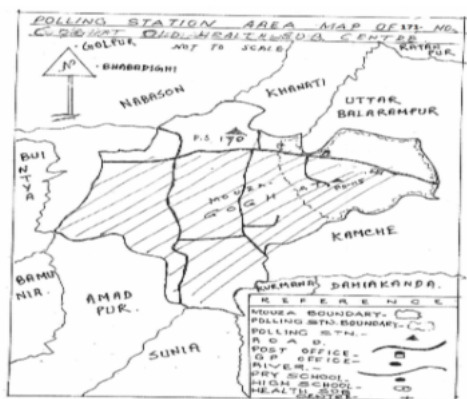

Nazri Naksha