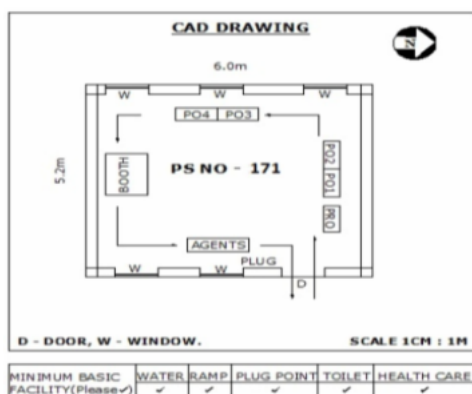

নির্বাচক নিবন্ধন আধিকারিকের স্বাক্ষর

Nazri Naksha

Google Map View

Polling Station Building Front View

Polling Station Front View

Cad View

Key MAP View

বিধানসভা নির্বাচনক্ষেত্রের নং, নাম : 201-গোঘাট
ভাগ নং, নাম : 1-গোঘাট আংশিক এর সেন,নাপিত এবং বড়ালপাড়