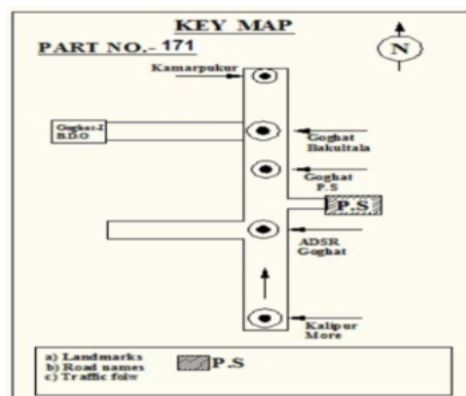

নির্বাচক নিবন্ধন আধিকারিকের স্বাক্ষর

Nazri Naksha

Google Map View

Polling Station Building Front View

Polling Station Front View

Cad View

Key MAP View

বিধানসভা নির্বাচনক্ষেত্রের নং, নাম : 201-গোঘাট
ভাগ নং, নাম : 1-গোঘাট আংশিক এর সেন,নাপিত এবং বড়ালপাড়