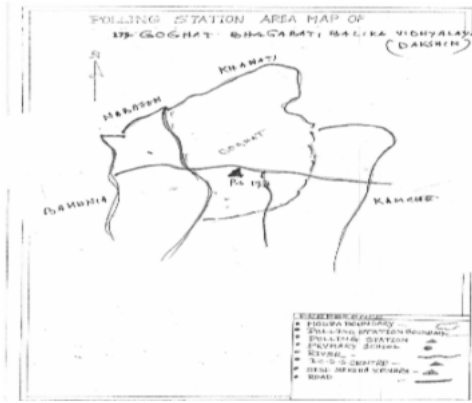

Nazri Naksha