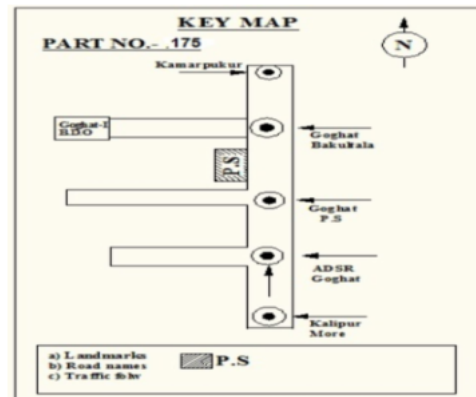

নির্বাচক নিবন্ধন আধিকারিকের স্বাক্ষর

Nazri Naksha

Google Map View

Polling Station Building Front View

Polling Station Front View

Cad View

Key MAP View

বিধানসভা নির্বাচনক্ষেত্রের নং, নাম : 201-গোঘাট  
ভাগ নং, নাম : 1-গোঘাট আংশিক এর পোস্টাই,সিং,ময়রা,হাড়ি,মুচিপাড়া