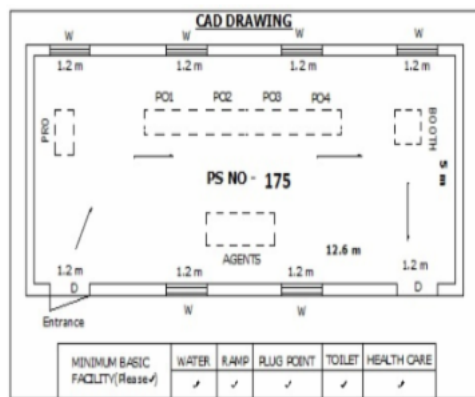

নির্বাচক নিবন্ধন আধিকারিকের স্বাক্ষর

Nazri Naksha

Google Map View

Polling Station Building Front View

Polling Station Front View

Cad View

Key MAP View

বিধানসভা নির্বাচনক্ষেত্রের নং, নাম : 201-গোঘাট  
ভাগ নং, নাম : 1-গোঘাট আংশিক এর পোস্টাই,সিং,ময়রা,হাড়ি,মুচিপাড়া