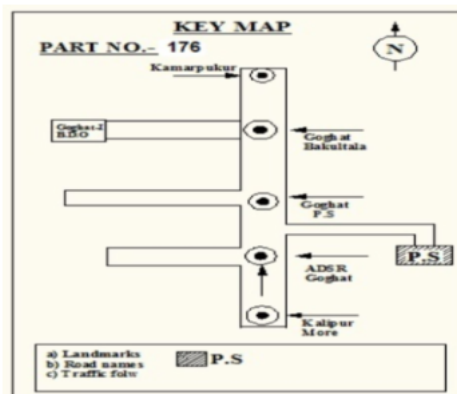

নির্বাচক নিবন্ধন আধিকারিকের স্বাক্ষর

Nazri Naksha

Google Map View

Polling Station Building Front View

Polling Station Front View

Cad View

Key MAP View

1	JVP2451102	নাম : অঞ্জলী অধিকারী স্বামীর নাম: বেচুরাম অধিকারী বাড়ির নং : n0124 বয়স : 58 লিঙ্গ : মহিলা	ফটো উপলব্ধ	2	WB/28/195/423055	নাম : বিজলী বাগ পিতার নাম: অজিত বাগ বাড়ির নং : n0124 বয়স : 55 লিঙ্গ : মহিলা	ফটো উপলব্ধ	3	NIO1761436	নাম : সুসমা কুণ্ডু স্বামীর নাম: সত্যনারায়ণ কুণ্ডু বাড়ির নং : n0226 বয়স : 29 লিঙ্গ : মহিলা	ফটো উপলব্ধ
4	WB/28/195/423030	নাম : শ্যামল কুন্ডু পিতার নাম: নিত্যগোপাল কুন্ডু বাড়ির নং : n0179 বয়স : 66 লিঙ্গ : পুরুষ	ফটো উপলব্ধ	5	WB/28/195/423040	নাম : জয়দেব কুন্ডু পিতার নাম: নিত্যগোপাল কুন্ডু বাড়ির নং : n0179 বয়স : 74 লিঙ্গ : পুরুষ	ফটো উপলব্ধ	6	WB/28/195/423585	নাম : নিভা কুন্ডু স্বামীর নাম: জয়দেব কুন্ডু বাড়ির নং : n0179 বয়স : 67 লিঙ্গ : মহিলা	ফটো উপলব্ধ
7	WB/28/195/423586	নাম : স্বাস্তনা কুন্ডু স্বামীর নাম: শ্যামল কুন্ডু বাড়ির নং : n0179 বয়স : 62 লিঙ্গ : মহিলা	ফটো উপলব্ধ	8	JVP1457233	নাম : মানস কুন্ডু পিতার নাম: বিশ্বনাথ কুন্ডু বাড়ির নং : n0180 বয়স : 47 লিঙ্গ : পুরুষ	ফটো উপলব্ধ	9	NIO2573269	নাম : শিশির কুণ্ডু পিতার নাম: নিত্যগোপাল কুন্ডু বাড়ির নং : n0179 বয়স : 70 লিঙ্গ : পুরুষ	ফটো উপলব্ধ
10	NIO1911940	নাম : পীযুষ কুমার কুণ্ডু পিতার নাম: বংশী কুণ্ডু বাড়ির নং : n0049 বয়স : 28 লিঙ্গ : পুরুষ	ফটো উপলব্ধ	11	NIO2241024	নাম : মানসী কুণ্ডু স্বামীর নাম: সুমন কুণ্ডু বাড়ির নং : N0051 বয়স : 25 লিঙ্গ : মহিলা	ফটো উপলব্ধ	12	JVP2273407	নাম : ইন্দ্রা কুন্ডু স্বামীর নাম: বিজয় কুমার কুন্ডু বাড়ির নং : n0048 বয়স : 43 লিঙ্গ : মহিলা	ফটো উপলব্ধ
13	NIO2282150	নাম : পূজা কুণ্ডু স্বামীর নাম: সৌরভ কুণ্ডু বাড়ির নং : এন0052 বয়স : 24 লিঙ্গ : মহিলা	ফটো উপলব্ধ	14	NIO2425718	নাম : সায়েন কুণ্ডু পিতার নাম: কমল কুমার কুণ্ডু বাড়ির নং : এন0021 বয়স : 22 লিঙ্গ : পুরুষ	ফটো উপলব্ধ	15	NIO2426062	নাম : সৌভিক কুণ্ডু পিতার নাম: দীনবন্ধু কুণ্ডু বাড়ির নং : এন0021 বয়স : 22 লিঙ্গ : পুরুষ	ফটো উপলব্ধ
16	NIO2282556	নাম : সুমন কুণ্ডু পিতার নাম: তাপস কুণ্ডু বাড়ির নং : এন0180 বয়স : 24 লিঙ্গ : পুরুষ	ফটো উপলব্ধ	17	NIO2368173	নাম : তৃষা কুণ্ডু পিতার নাম: বিজয় কুমার কুণ্ডু বাড়ির নং : এন0048 বয়স : 23 লিঙ্গ : মহিলা	ফটো উপলব্ধ	18	JVP2273365	নাম : তন্দ্রা কুন্ডু স্বামীর নাম: দীনবন্ধু কুন্ডু বাড়ির নং : n0053 বয়স : 41 লিঙ্গ : মহিলা	ফটো উপলব্ধ
19	JVP1542174	নাম : দীনবন্ধু কুণ্ডু পিতার নাম: সুকুমার কুণ্ডু বাড়ির নং : n0053 বয়স : 47 লিঙ্গ : পুরুষ	ফটো উপলব্ধ	20	WB/28/195/423493	নাম : তরুলতা কুন্ডু স্বামীর নাম: তারাপদ কুন্ডু বাড়ির নং : n0048 বয়স : 58 লিঙ্গ : মহিলা	ফটো উপলব্ধ	21	WB/28/195/423693	নাম : রামপ্রসাদ কুন্ডু পিতার নাম: বগলাচরন কুন্ডু বাড়ির নং : n0048 বয়স : 62 লিঙ্গ : পুরুষ	ফটো উপলব্ধ
22	WB/28/195/423492	নাম : বন্দনা কুন্ডু স্বামীর নাম: রামপ্রসাদ কুন্ডু বাড়ির নং : n0048 বয়স : 54 লিঙ্গ : মহিলা	ফটো উপলব্ধ	23	WB/28/195/423426	নাম : বসন্ত কুন্ডু পিতার নাম: বগলাচরন কুন্ডু বাড়ির নং : n0048 বয়স : 58 লিঙ্গ : পুরুষ	ফটো উপলব্ধ	24	JVP2274165	নাম : টুম্পা কুন্ডু স্বামীর নাম: বসন্ত কুন্ডু বাড়ির নং : n0048 বয়স : 42 লিঙ্গ : মহিলা	ফটো উপলব্ধ
25	JVP2532026	নাম : মায়ী কুন্ডু পিতার নাম: বগলা চরণ কুন্ডু বাড়ির নং : n0048 বয়স : 59 লিঙ্গ : মহিলা	ফটো উপলব্ধ	26	JVP2273357	নাম : গীতা কুন্ডু স্বামীর নাম: সুবল কুন্ডু বাড়ির নং : n0049 বয়স : 80 লিঙ্গ : মহিলা	ফটো উপলব্ধ	27	JVP1980390	নাম : রুনা কুন্ডু স্বামীর নাম: কমল কুন্ডু বাড়ির নং : n0198 বয়স : 45 লিঙ্গ : মহিলা	ফটো উপলব্ধ
28	WB/28/195/423246	নাম : নমিতা কুন্ডু স্বামীর নাম: মুরারী কুন্ডু বাড়ির নং : n0198 বয়স : 53 লিঙ্গ : মহিলা	ফটো উপলব্ধ	29	WB/28/195/423245	নাম : কমল কুমার কুন্ডু পিতার নাম: নন্দলাল কুন্ডু বাড়ির নং : n0198 বয়স : 54 লিঙ্গ : পুরুষ	ফটো উপলব্ধ	30	NIO1627488	নাম : অন্নপূর্ণা কুন্ডু পিতার নাম: মুরারী মোহন কুন্ডু বাড়ির নং : n0198 বয়স : 32 লিঙ্গ : মহিলা	ফটো উপলব্ধ