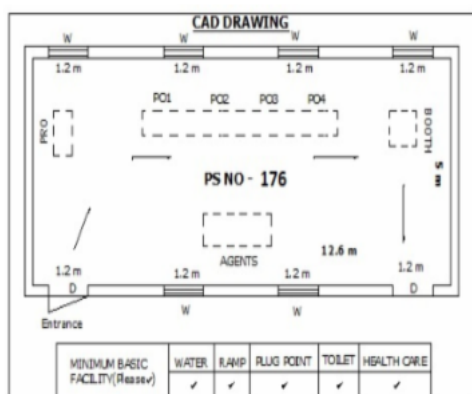

নির্বাচক নিবন্ধন আধিকারিকের স্বাক্ষর

Nazri Naksha

Google Map View

Polling Station Building Front View

Polling Station Front View

Cad View

Key MAP View

1	JVP2451102	নাম : অঞ্জলী অধিকারী স্বামীর নাম: বেচুরাম অধিকারী বাড়ির নং : n0124 বয়স : 58 লিঙ্গ : মহিলা	ফটো উপলব্ধ	2	WB/28/195/423055	নাম : বিজলী বাগ পিতার নাম: অজিত বাগ বাড়ির নং : n0124 বয়স : 55 লিঙ্গ : মহিলা	ফটো উপলব্ধ	3	NIO1761436	নাম : সুসমা কুণ্ডু স্বামীর নাম: সত্যনারায়ণ কুণ্ডু বাড়ির নং : n0226 বয়স : 29 লিঙ্গ : মহিলা	ফটো উপলব্ধ
4	WB/28/195/423030	নাম : শ্যামল কুন্ডু পিতার নাম: নিত্যগোপাল কুন্ডু বাড়ির নং : n0179 বয়স : 66 লিঙ্গ : পুরুষ	ফটো উপলব্ধ	5	WB/28/195/423040	নাম : জয়দেব কুন্ডু পিতার নাম: নিত্যগোপাল কুন্ডু বাড়ির নং : n0179 বয়স : 74 লিঙ্গ : পুরুষ	ফটো উপলব্ধ	6	WB/28/195/423585	নাম : নিভা কুন্ডু স্বামীর নাম: জয়দেব কুন্ডু বাড়ির নং : n0179 বয়স : 67 লিঙ্গ : মহিলা	ফটো উপলব্ধ
7	WB/28/195/423586	নাম : স্বাস্তনা কুন্ডু স্বামীর নাম: শ্যামল কুন্ডু বাড়ির নং : n0179 বয়স : 62 লিঙ্গ : মহিলা	ফটো উপলব্ধ	8	JVP1457233	নাম : মানস কুন্ডু পিতার নাম: বিশ্বনাথ কুন্ডু বাড়ির নং : n0180 বয়স : 47 লিঙ্গ : পুরুষ	ফটো উপলব্ধ	9	NIO2573269	নাম : শিশির কুণ্ডু পিতার নাম: নিত্যগোপাল কুন্ডু বাড়ির নং : n0179 বয়স : 70 লিঙ্গ : পুরুষ	ফটো উপলব্ধ
10	NIO1911940	নাম : পীযুষ কুমার কুণ্ডু পিতার নাম: বংশী কুণ্ডু বাড়ির নং : n0049 বয়স : 28 লিঙ্গ : পুরুষ	ফটো উপলব্ধ	11	NIO2241024	নাম : মানসী কুণ্ডু স্বামীর নাম: সুমন কুণ্ডু বাড়ির নং : N0051 বয়স : 25 লিঙ্গ : মহিলা	ফটো উপলব্ধ	12	JVP2273407	নাম : ইন্দ্রা কুন্ডু স্বামীর নাম: বিজয় কুমার কুন্ডু বাড়ির নং : n0048 বয়স : 43 লিঙ্গ : মহিলা	ফটো উপলব্ধ
13	NIO2282150	নাম : পূজা কুণ্ডু স্বামীর নাম: সৌরভ কুণ্ডু বাড়ির নং : এন0052 বয়স : 24 লিঙ্গ : মহিলা	ফটো উপলব্ধ	14	NIO2425718	নাম : সায়েন কুণ্ডু পিতার নাম: কমল কুমার কুণ্ডু বাড়ির নং : এন0021 বয়স : 22 লিঙ্গ : পুরুষ	ফটো উপলব্ধ	15	NIO2426062	নাম : সৌভিক কুণ্ডু পিতার নাম: দীনবন্ধু কুণ্ডু বাড়ির নং : এন0021 বয়স : 22 লিঙ্গ : পুরুষ	ফটো উপলব্ধ
16	NIO2282556	নাম : সুমন কুণ্ডু পিতার নাম: তাপস কুণ্ডু বাড়ির নং : এন0180 বয়স : 24 লিঙ্গ : পুরুষ	ফটো উপলব্ধ	17	NIO2368173	নাম : তৃষা কুণ্ডু পিতার নাম: বিজয় কুমার কুণ্ডু বাড়ির নং : এন0048 বয়স : 23 লিঙ্গ : মহিলা	ফটো উপলব্ধ	18	JVP2273365	নাম : তন্দ্রা কুন্ডু স্বামীর নাম: দীনবন্ধু কুন্ডু বাড়ির নং : n0053 বয়স : 41 লিঙ্গ : মহিলা	ফটো উপলব্ধ
19	JVP1542174	নাম : দীনবন্ধু কুণ্ডু পিতার নাম: সুকুমার কুণ্ডু বাড়ির নং : n0053 বয়স : 47 লিঙ্গ : পুরুষ	ফটো উপলব্ধ	20	WB/28/195/423493	নাম : তরুলতা কুন্ডু স্বামীর নাম: তারাপদ কুন্ডু বাড়ির নং : n0048 বয়স : 58 লিঙ্গ : মহিলা	ফটো উপলব্ধ	21	WB/28/195/423693	নাম : রামপ্রসাদ কুন্ডু পিতার নাম: বগলাচরন কুন্ডু বাড়ির নং : n0048 বয়স : 62 লিঙ্গ : পুরুষ	ফটো উপলব্ধ
22	WB/28/195/423492	নাম : বন্দনা কুন্ডু স্বামীর নাম: রামপ্রসাদ কুন্ডু বাড়ির নং : n0048 বয়স : 54 লিঙ্গ : মহিলা	ফটো উপলব্ধ	23	WB/28/195/423426	নাম : বসন্ত কুন্ডু পিতার নাম: বগলাচরন কুন্ডু বাড়ির নং : n0048 বয়স : 58 লিঙ্গ : পুরুষ	ফটো উপলব্ধ	24	JVP2274165	নাম : টুম্পা কুন্ডু স্বামীর নাম: বসন্ত কুন্ডু বাড়ির নং : n0048 বয়স : 42 লিঙ্গ : মহিলা	ফটো উপলব্ধ
25	JVP2532026	নাম : মায়ী কুন্ডু পিতার নাম: বগলা চরণ কুন্ডু বাড়ির নং : n0048 বয়স : 59 লিঙ্গ : মহিলা	ফটো উপলব্ধ	26	JVP2273357	নাম : গীতা কুন্ডু স্বামীর নাম: সুবল কুন্ডু বাড়ির নং : n0049 বয়স : 80 লিঙ্গ : মহিলা	ফটো উপলব্ধ	27	JVP1980390	নাম : রুনা কুন্ডু স্বামীর নাম: কমল কুন্ডু বাড়ির নং : n0198 বয়স : 45 লিঙ্গ : মহিলা	ফটো উপলব্ধ
28	WB/28/195/423246	নাম : নমিতা কুন্ডু স্বামীর নাম: মুরারী কুন্ডু বাড়ির নং : n0198 বয়স : 53 লিঙ্গ : মহিলা	ফটো উপলব্ধ	29	WB/28/195/423245	নাম : কমল কুমার কুন্ডু পিতার নাম: নন্দলাল কুন্ডু বাড়ির নং : n0198 বয়স : 54 লিঙ্গ : পুরুষ	ফটো উপলব্ধ	30	NIO1627488	নাম : অন্নপূর্ণা কুন্ডু পিতার নাম: মুরারী মোহন কুন্ডু বাড়ির নং : n0198 বয়স : 32 লিঙ্গ : মহিলা	ফটো উপলব্ধ