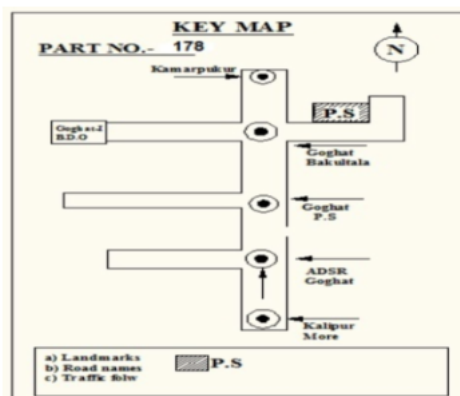

নির্বাচক নিবন্ধন আধিকারিকের স্বাক্ষর

Nazri Naksha

Google Map View

Polling Station Building Front View

Polling Station Front View

Cad View

Key MAP View

বিধানসভা নির্বাচনক্ষেত্রের নং, নাম : 201-গোঘাটা
ভাগ নং, নাম : 1-নবাসন আংশিক এর দক্ষিন, কামার, ছুতোর, নাপিত, মাণ্ডি, দাস ও পাত্র পাড়া এবং নারায়নপুর সমগ্র