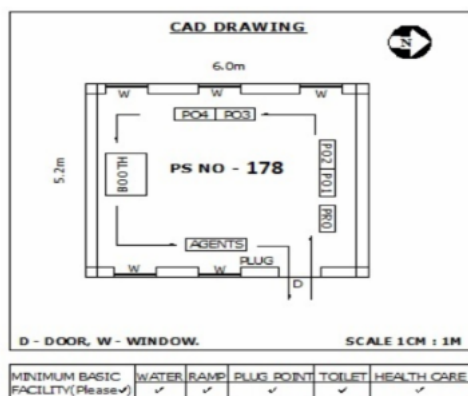

নির্বাচক নিবন্ধন আধিকারিকের স্বাক্ষর

Nazri Naksha

Google Map View

Polling Station Building Front View

Polling Station Front View

Cad View

Key MAP View

বিধানসভা নির্বাচনক্ষেত্রের নং, নাম : 201-গোঘাটা
ভাগ নং, নাম : 1-নবাসন আংশিক এর দক্ষিন, কামার, ছুতোর, নাপিত, মাণ্ডি, দাস ও পাত্র পাড়া এবং নারায়নপুর সমগ্র