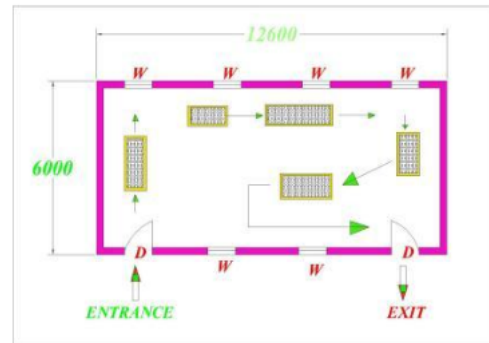

নির্বাচক নিবন্ধন আধিকারিকের স্বাক্ষর

Nazri Naksha

Google Map View

Polling Station Building Front View

Polling Station Front View

Cad View

Key MAP View

বিধানসভা নির্বাচনক্ষেত্রের নং, নাম : 201-গোঘাট
ভাগ নং, নাম : 1-খাটুল মাঝি, কলু, সর্দার, তাঁতি, ব্রাহ্মণ, ডাক্তার, বেনে, দে ও নন্দীপাড়া