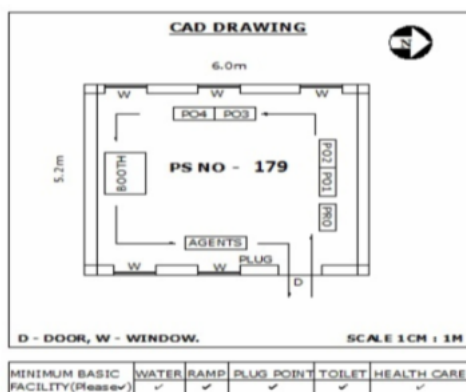

নির্বাচক নিবন্ধন আধিকারিকের স্বাক্ষর

Nazri Naksha

Google Map View

Polling Station Building Front View

Polling Station Front View

Cad View

Key MAP View

বিধানসভা নির্বাচনক্ষেত্রের নং, নাম : 201-গোঘাটা  
ভাগ নং, নাম : 1-নবাসন আংশিক এর কুণ্ড, দে, বর্গক্ষত্রীয়, দত্ত, পাল এবং ব্রাহ্মণ পাড়া