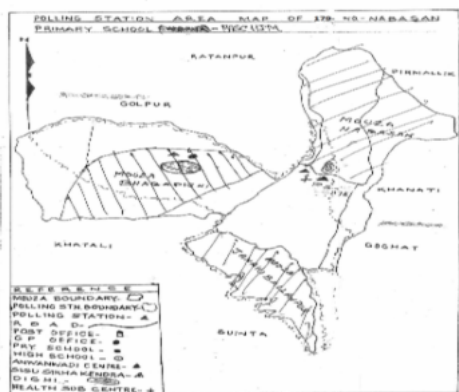

Nazri Naksha