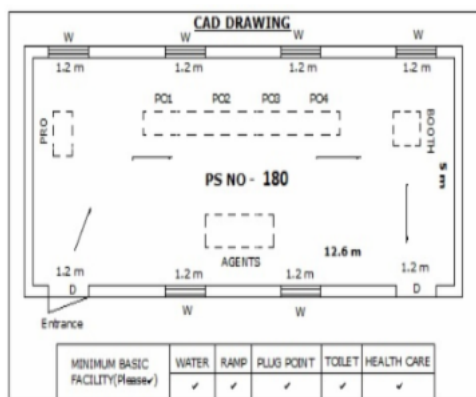

নির্বাচক নিবন্ধন আধিকারিকের স্বাক্ষর

Nazri Naksha

Google Map View

Polling Station Building Front View

Polling Station Front View

Cad View

Key MAP View

বিধানসভা নির্বাচনক্ষেত্রের নং, নাম : 201-গোঘাটা  
ভাগ নং, নাম : 1-ভাবাদিঘী এর রুইদাস পাড়া বাদে সমগ্র