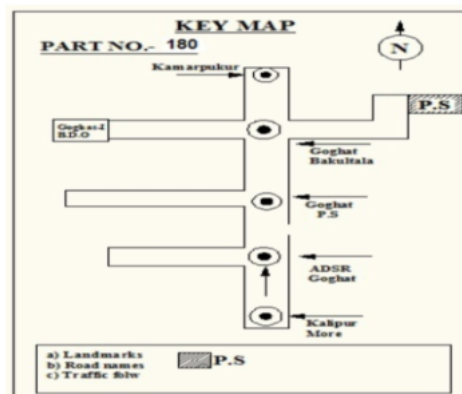

নির্বাচক নিবন্ধন আধিকারিকের স্বাক্ষর

Nazri Naksha

Google Map View

Polling Station Building Front View

Polling Station Front View

Cad View

Key MAP View

বিধানসভা নির্বাচনক্ষেত্রের নং, নাম : 201-গোঘাটা  
ভাগ নং, নাম : 1-ভাবাদিঘী এর রুইদাস পাড়া বাদে সমগ্র