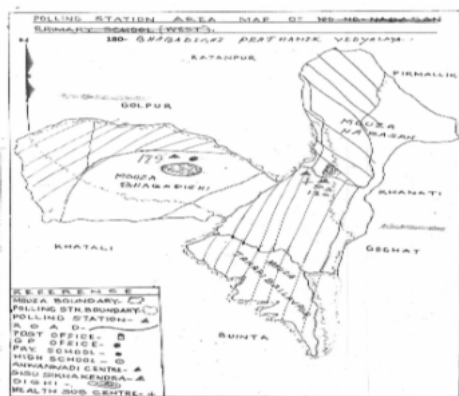

Nazri Naksha