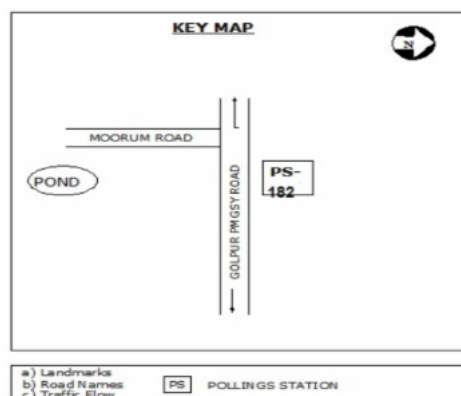

Key MAP View