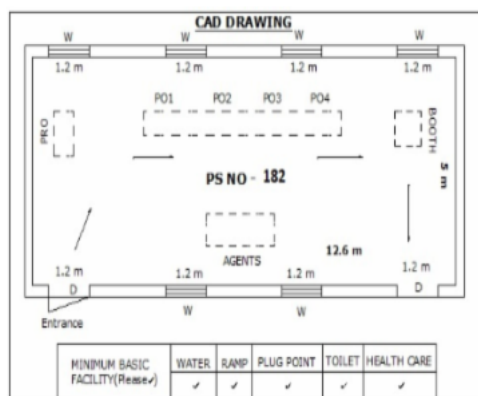

নির্বাচক নিবন্ধন আধিকারিকের স্বাক্ষর

Nazri Naksha

Google Map View

Polling Station Building Front View

Polling Station Front View

Cad View

Key MAP View

1 নাম : লক্ষ্মন অধিকারী পিতার নাম: গোবিন্দ অধিকারী বাড়ির নং : n0035 বয়স : 70 লিঙ্গ : পুরুষ	WB/28/195/432679	ফটো উপলব্ধ	2 নাম : দুর্গা অধিকারী স্বামীর নাম: লক্ষ্মন অধিকারী বাড়ির নং : n0035 বয়স : 58 লিঙ্গ : মহিলা	WB/28/195/432637	ফটো উপলব্ধ	3 নাম : সুভাষ অধিকারী পিতার নাম: লক্ষ্মন অধিকারী বাড়ির নং : n0035 বয়স : 41 লিঙ্গ : পুরুষ	JVP2453082	ফটো উপলব্ধ
4 নাম : চন্দ্রা অধিকারী স্বামীর নাম: সুভাষ অধিকারী বাড়ির নং : n0035 বয়স : 35 লিঙ্গ : মহিলা	NIO1314319	ফটো উপলব্ধ	5 নাম : শম্ভুনাথ অধিকারী পিতার নাম: কৃষ্ণপদ অধিকারী বাড়ির নং : n0036 বয়স : 72 লিঙ্গ : পুরুষ	WB/28/195/432802	ফটো উপলব্ধ	6 নাম : কম্পনা অধিকারী স্বামীর নাম: সঞ্জীব অধিকারী বাড়ির নং : n0036 বয়স : 42 লিঙ্গ : মহিলা	JVP1439033	ফটো উপলব্ধ
7 নাম : সবিতা অধিকারী স্বামীর নাম: রবীন্দ্রনাথ অধিকারী বাড়ির নং : n0037 বয়স : 60 লিঙ্গ : মহিলা	WB/28/195/432726	ফটো উপলব্ধ	8 নাম : সঞ্জিব অধিকারী পিতার নাম: শম্ভু নাথ অধিকারী বাড়ির নং : n0109 বয়স : 49 লিঙ্গ : পুরুষ	JVP2276715	ফটো উপলব্ধ	9 নাম : সাবিত্রী অধিকারী স্বামীর নাম: সুবল অধিকারী বাড়ির নং : n0044 বয়স : 69 লিঙ্গ : মহিলা	JVP1439025	ফটো উপলব্ধ
10 নাম : সঞ্জয় অধিকারী পিতার নাম: তপন অধিকারী বাড়ির নং : n0043 বয়স : 37 লিঙ্গ : পুরুষ	NIO1221944	ফটো উপলব্ধ	11 নাম : অর্চনা অধিকারী স্বামীর নাম: তপন অধিকারী বাড়ির নং : n0043 বয়স : 58 লিঙ্গ : মহিলা	WB/28/195/432769	ফটো উপলব্ধ	12 নাম : তপন অধিকারী পিতার নাম: গোবিন্দ অধিকারী বাড়ির নং : n0043 বয়স : 62 লিঙ্গ : পুরুষ	JVP2277119	ফটো উপলব্ধ
13 নাম : শঙ্করী অধিকারী স্বামীর নাম: শিবশংকর অধিকারী বাড়ির নং : n0041 বয়স : 43 লিঙ্গ : মহিলা	WB/28/195/432698	ফটো উপলব্ধ	14 নাম : শিবশংকর অধিকারী পিতার নাম: রাধাকৃষ্ণ অধিকারী বাড়ির নং : n0041 বয়স : 63 লিঙ্গ : পুরুষ	WB/28/195/432828	ফটো উপলব্ধ	15 নাম : ছায়া অধিকারী স্বামীর নাম: রতন অধিকারী বাড়ির নং : n0040 বয়স : 72 লিঙ্গ : মহিলা	WB/28/195/432699	ফটো উপলব্ধ
16 নাম : বিশ্ণুজিৎ অধিকারী পিতার নাম: হরিপদ অধিকারী বাড়ির নং : n0039 বয়স : 50 লিঙ্গ : পুরুষ	JVP1437813	ফটো উপলব্ধ	17 নাম : সরস্বতী অধিকারী স্বামীর নাম: হরিপদ অধিকারী বাড়ির নং : n0039 বয়স : 74 লিঙ্গ : মহিলা	WB/28/195/432724	ফটো উপলব্ধ	18 নাম : মায়্যা অধিকারী স্বামীর নাম: শ্রীমন্ত অধিকারী বাড়ির নং : n0038 বয়স : 36 লিঙ্গ : মহিলা	NIO1716950	ফটো উপলব্ধ
19 নাম : শ্রীমন্ত অধিকারী পিতার নাম: স্বপন অধিকারী বাড়ির নং : n0038 বয়স : 40 লিঙ্গ : পুরুষ	JVP2452977	ফটো উপলব্ধ	20 নাম : চিত্রা অধিকারী স্বামীর নাম: স্বপন অধিকারী বাড়ির নং : n0038 বয়স : 57 লিঙ্গ : মহিলা	WB/28/195/432638	ফটো উপলব্ধ	21 নাম : স্বপন অধিকারী পিতার নাম: গোবিন্দ অধিকারী বাড়ির নং : n0038 বয়স : 60 লিঙ্গ : পুরুষ	JVP2277127	ফটো উপলব্ধ
22 নাম : রেবা অধিকারী স্বামীর নাম: চঞ্চল অধিকারী বাড়ির নং : n0037 বয়স : 39 লিঙ্গ : মহিলা	NIO1629237	ফটো উপলব্ধ	23 নাম : চঞ্চল অধিকারী পিতার নাম: রবীন্দ্রনাথ অধিকারী বাড়ির নং : n0037 বয়স : 36 লিঙ্গ : পুরুষ	NIO1314327	ফটো উপলব্ধ	24 নাম : বেলা অধিকারী স্বামীর নাম: বসন্ত অধিকারী বাড়ির নং : এন0041 বয়স : 27 লিঙ্গ : মহিলা	NIO1934926	ফটো উপলব্ধ
25 নাম : বসন্ত অধিকারী পিতার নাম: শিবশংকর অধিকারী বাড়ির নং : n0041 বয়স : 31 লিঙ্গ : পুরুষ	NIO1629187	ফটো উপলব্ধ	26 নাম : রমেশ অধিকারী পিতার নাম: শিবশঙ্কর অধিকারী বাড়ির নং : n0041 বয়স : 30 লিঙ্গ : পুরুষ	NIO1800721	ফটো উপলব্ধ	27 নাম : সন্ধ্যা অধিকারী পিতার নাম: বিশ্ণুজিৎ অধিকারী বাড়ির নং : n0125 বয়স : 28 লিঙ্গ : পুরুষ	NIO1879584	ফটো উপলব্ধ
28 নাম : লক্ষ্মী অধিকারী স্বামীর নাম: বিশ্ণুজিৎ অধিকারী বাড়ির নং : n0039 বয়স : 48 লিঙ্গ : মহিলা	JVP1437854	ফটো উপলব্ধ	29 নাম : সমরেশ অধিকারী পিতার নাম: সঞ্জিব অধিকারী বাড়ির নং : এন0109 বয়স : 27 লিঙ্গ : পুরুষ	NIO1980051	ফটো উপলব্ধ	30 নাম : সঙ্গীতা কর্মকার পিতার নাম: তাপস কর্মকার বাড়ির নং : N0075 বয়স : 25 লিঙ্গ : মহিলা	NIO2136604	ফটো উপলব্ধ