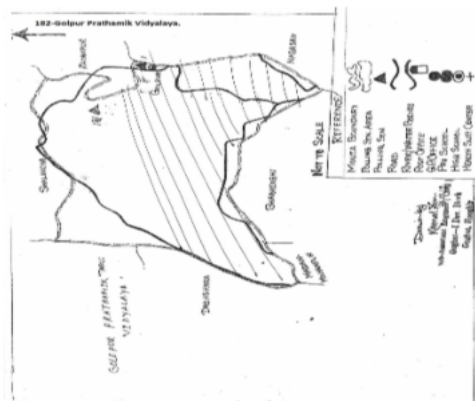

Nazri Naksha