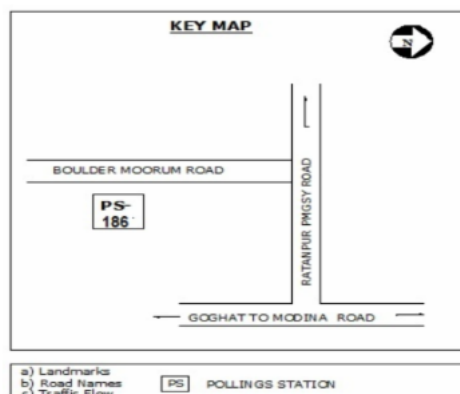

নির্বাচক নিবন্ধন আধিকারিকের স্বাক্ষর

Nazri Naksha

Google Map View

Polling Station Building Front View

Polling Station Front View

Cad View

Key MAP View

বিধানসভা নির্বাচনক্ষেত্রের নং, নাম : 201-গোঘাট
ভাগ নং, নাম : 1-রতনপুর আংশিক এর পূর্ব পাড়া এবং কামার পাড়া