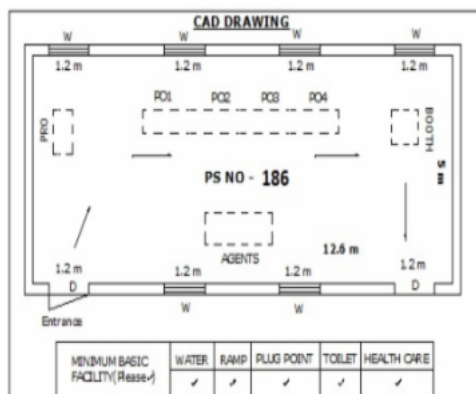

নির্বাচক নিবন্ধন আধিকারিকের স্বাক্ষর

Nazri Naksha

Google Map View

Polling Station Building Front View

Polling Station Front View

Cad View

Key MAP View

বিধানসভা নির্বাচনক্ষেত্রের নং, নাম : 201-গোঘাট
ভাগ নং, নাম : 1-রতনপুর আংশিক এর পূর্ব পাড়া এবং কামার পাড়া