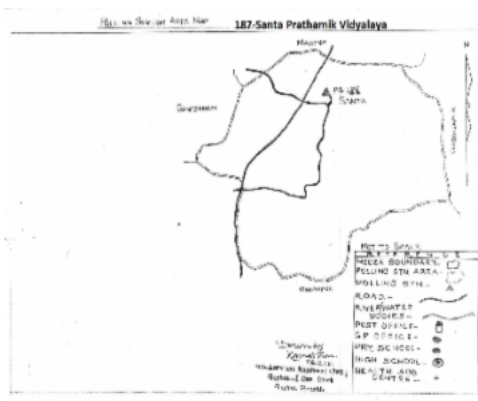

Nazri Naksha