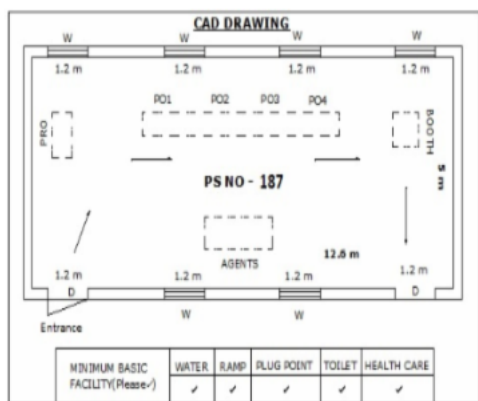

নির্বাচক নিবন্ধন আধিকারিকের স্বাক্ষর

Nazri Naksha

Google Map View

Polling Station Building Front View

Polling Station Front View

Cad View

Key MAP View

1 নাম : কাজী বাবু আলি পিতার নাম: কাজী মহম্মদ হানিফ বাড়ির নং : n0006 বয়স : 32 লিঙ্গ : পুরুষ	NIO1315811 ফটো উপলব্ধ	2 নাম : কাজি তসমিনা বিবি বেগম স্বামীর নাম: কাজি বাবু আলি বাড়ির নং : n0006 বয়স : 33 লিঙ্গ : মহিলা	NIO1631209 ফটো উপলব্ধ	3 নাম : কাজি আজাদ আলি পিতার নাম: কাজি মহম্মদ হানিফ হানিফ বাড়ির নং : n0006 বয়স : 32 লিঙ্গ : পুরুষ	NIO1526565 ফটো উপলব্ধ
4 নাম : কাজি রসিদা বিবি স্বামীর নাম: কাজি মহম্মদ হানিফ বাড়ির নং : n0006 বয়স : 57 লিঙ্গ : মহিলা	WB/28/195/444123 ফটো উপলব্ধ	5 নাম : কাজি মহম্মদ হানিফ পিতার নাম: কাজী রমজান আলি বাড়ির নং : n0006 বয়স : 67 লিঙ্গ : পুরুষ	WB/28/195/444067 ফটো উপলব্ধ	6 নাম : সবিনা খাতুন স্বামীর নাম: কাজী আজাদ আলি বাড়ির নং : n0006 বয়স : 33 লিঙ্গ : মহিলা	NIO1834167 ফটো উপলব্ধ
7 নাম : হালিমা বেগম স্বামীর নাম: সেখ আব্বাস আলি বাড়ির নং : n0007 বয়স : 34 লিঙ্গ : মহিলা	NIO1801711 ফটো উপলব্ধ	8 নাম : হাসিনা বেগম স্বামীর নাম: সেখ আরোজ আলি বাড়ির নং : N0007 বয়স : 26 লিঙ্গ : মহিলা	NIO2147007 ফটো উপলব্ধ	9 নাম : হাবিবা বেগম স্বামীর নাম: রহমত বাড়ির নং : n0007 বয়স : 51 লিঙ্গ : মহিলা	NIO2145340 ফটো উপলব্ধ
10 নাম : সেখ রহমত আলি পিতার নাম: রমজান আলি বাড়ির নং : n0007 বয়স : 56 লিঙ্গ : পুরুষ	NIO2145415 ফটো উপলব্ধ	11 নাম : সিদ্দিকা বেগম স্বামীর নাম: রমজান বাড়ির নং : n0007 বয়স : 61 লিঙ্গ : মহিলা	NIO2145357 ফটো উপলব্ধ	12 নাম : সামিলা বেগম স্বামীর নাম: রবিয়াল আলি বাড়ির নং : n0007 বয়স : 50 লিঙ্গ : মহিলা	NIO2145431 ফটো উপলব্ধ
13 নাম : মোমেনা বেগম স্বামীর নাম: সেখ বাবর আলি বাড়ির নং : n0007 বয়স : 38 লিঙ্গ : মহিলা	JVP2569184 ফটো উপলব্ধ	14 নাম : সেখ ফিরোজ আলি পিতার নাম: সেখ ইদ্রিশ আলি বাড়ির নং : n0207 বয়স : 27 লিঙ্গ : পুরুষ	NIO1954999 ফটো উপলব্ধ	15 নাম : সেখ আরোজ আলি পিতার নাম: রহমত আলি বাড়ির নং : n0007 বয়স : 35 লিঙ্গ : পুরুষ	NIO1446103 ফটো উপলব্ধ
16 নাম : সেখ সাজেদা খাতুন স্বামীর নাম: সেখ সাহেব আলি বাড়ির নং : এন0009 বয়স : 35 লিঙ্গ : মহিলা	SNV2250363 ফটো উপলব্ধ	17 নাম : রবিয়াল আলি পিতার নাম: রমজান আলি বাড়ির নং : n0007 বয়স : 53 লিঙ্গ : পুরুষ	WB/28/195/444474 ফটো উপলব্ধ	18 নাম : রমজান আলি পিতার নাম: নুর মহম্মদ আলি বাড়ির নং : n0007 বয়স : 77 লিঙ্গ : পুরুষ	WB/28/195/444018 ফটো উপলব্ধ
19 নাম : আর্জিনা খাতুন স্বামীর নাম: আনসার বাড়ির নং : n0009 বয়স : 54 লিঙ্গ : মহিলা	WB/28/195/444015 ফটো উপলব্ধ	20 নাম : সেখ সাহেব আলি পিতার নাম: আনসার আলি বাড়ির নং : n0009 বয়স : 32 লিঙ্গ : পুরুষ	NIO1669605 ফটো উপলব্ধ	21 নাম : আনসার আলি পিতার নাম: আন্সার আলি বাড়ির নং : n0009 বয়স : 62 লিঙ্গ : পুরুষ	WB/28/195/444012 ফটো উপলব্ধ
22 নাম : নুরজাহান বেগম স্বামীর নাম: সেখ ইদ্রিশ আলি বাড়ির নং : n0007 বয়স : 48 লিঙ্গ : মহিলা	JVP1558642 ফটো উপলব্ধ	23 নাম : সেখ আব্বাস আলি পিতার নাম: সেখ রমজান আলি বাড়ির নং : n0007 বয়স : 43 লিঙ্গ : পুরুষ	JVP2281475 ফটো উপলব্ধ	24 নাম : সেখ বাবর আলী পিতার নাম: রমজান আলি বাড়ির নং : n0007 বয়স : 48 লিঙ্গ : পুরুষ	JVP2281467 ফটো উপলব্ধ
25 নাম : রুনা বেগম কাজি স্বামীর নাম: কাজী আব্দুল হাম্মান বাড়ির নং : n0005 বয়স : 40 লিঙ্গ : মহিলা	NIO1631183 ফটো উপলব্ধ	26 নাম : কাজী আব্দুল হাম্মান পিতার নাম: কাজী রমজান আলি বাড়ির নং : n0005 বয়স : 50 লিঙ্গ : পুরুষ	JVP2281442 ফটো উপলব্ধ	27 নাম : কাজি আব্দুল মান্নান পিতার নাম: রমজান কাজী বাড়ির নং : n0005 বয়স : 52 লিঙ্গ : পুরুষ	WB/28/195/444667 ফটো উপলব্ধ
28 নাম : মনুয়ারা বিবি কাজি স্বামীর নাম: রমজান কাজী বাড়ির নং : n0005 বয়স : 77 লিঙ্গ : মহিলা	JVP2281434 ফটো উপলব্ধ	29 নাম : কাজী আব্দুল তনবীর পিতার নাম: কাজী আব্দুল হাম্মান বাড়ির নং : এন0005 বয়স : 23 লিঙ্গ : পুরুষ	NIO2374528 ফটো উপলব্ধ	30 নাম : কাজী আবু নাসার পিতার নাম: কাজী আব্দুল মান্নান বাড়ির নং : এন0005 বয়স : 24 লিঙ্গ : পুরুষ	NIO2249357 ফটো উপলব্ধ