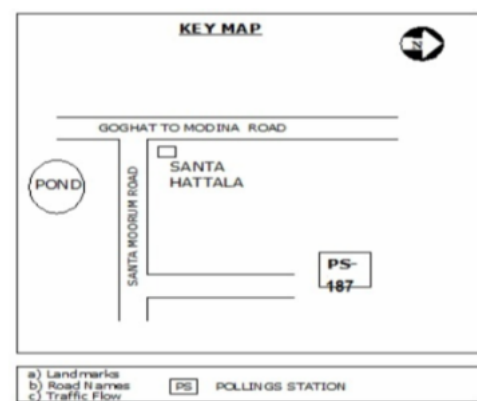

Key MAP View