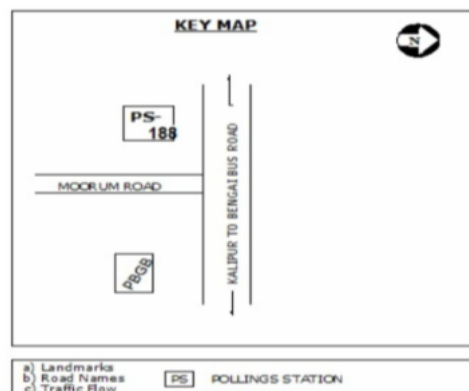

নির্বাচক তালিকা 2026 S25 পশ্চিমবঙ্গ

বিধানসভা নির্বাচনক্ষেত্রের নং, নাম ও সংরক্ষণের স্থিতি : 201 - গোঘাট (তপশীলি জাতি)		অংশ নং : 189			
বিধানসভা নির্বাচনক্ষেত্রটি যে লোকসভা নির্বাচনক্ষেত্রের / ক্ষেত্রসমূহের অন্তর্ভুক্ত তার নং, নাম ও সংরক্ষণ স্থিতি : 29 - আরামবাগ (তপশীলি জাতি)					
1. সংশোধনের পূর্ণ বিবরণ					
সংশোধনের বৎসর :	2026	নির্বাচক তালিকার পরিচিতি :			
ভিত্তি তারিখ :	01-01-2026	বিশেষ নিবিড় সংশোধন ২০২৬ এর চূড়ান্ত ভোটার তালিকার সহিত 09-04-2026 তারিখ অবধি সংশোধিত নির্বাচক তালিকা			
সংশোধনের প্রকৃতি :	ধারাবাহিক সংশোধন 2026				
প্রকাশনার তারিখ :	09-04-2026				
2. অংশ ও নির্বাচনী এলাকার পূর্ণ বিবরণ :					
অংশের ভাগ নং ও নাম :					
1-মদিনা আংশিক এর রজক, কাঁড়ি, বারিক, দোলুই, তেলি, কেশপুকুর, চক্রবর্তী, দাঁ, দত্ত এবং মালিক পাড়া		প্রধান শহর/গ্রাম	:		
		ওয়ার্ড	:		
		থানা	:	গোঘাট	
		গ্রাম পঞ্চগায়েত	:	রঘুবাটা	
		ব্লক	:	গোঘাট-1	
		মহকুমা	:	আরামবাগ	
		জেলা	:	হুগলী	
		পিন	:	712602	
3. ভোট গ্রহন কেন্দ্রের পূর্ণ বিবরণ :					
ভোট গ্রহন কেন্দ্রের নং, নাম :		ভোট গ্রহন কেন্দ্রের শ্রেণী :		গ্রামীণ	
189 - মদিনা নেতাজী প্রাথমিক বিদ্যালয়		এই অংশে সহায়ক ভোটগ্রহন কেন্দ্রের সংখ্যা		0	
ভোট গ্রহন কেন্দ্রের ঠিকানা :		:			
মদিনা নেতাজী প্রাথমিক বিদ্যালয়, -রুম-১, মদিনা					
4. নির্বাচকের সংখ্যা :					
প্রথম ক্রমিক নং	শেষ ক্রমিক নং	মোট সংখ্যা			
		পুরুষ	মহিলা	তৃতীয় লিঙ্গ	মোট
1	794	412	380	0	792

নির্বাচক নিবন্ধন আধিকারিকের স্বাক্ষর

Nazri Naksha

Google Map View

Polling Station Building Front View

Polling Station Front View

Cad View

Key MAP View

বিধানসভা নির্বাচনক্ষেত্রের নং, নাম : 201-গোঘাটা
ভাগ নং, নাম : 1-মদিনা আংশিক এর রজক, কাঁড়ি, বারিক, দোলুই, তেলি, কেশপুকুর, চক্রবর্তী, দাঁ, দত্ত এবং মালিক পাড়া