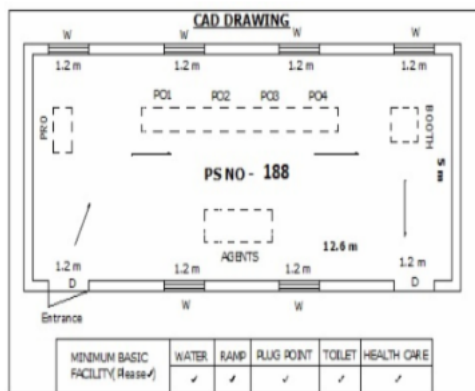

নির্বাচক নিবন্ধন আধিকারিকের স্বাক্ষর

Nazri Naksha

Google Map View

Polling Station Building Front View

Polling Station Front View

Cad View

Key MAP View

বিধানসভা নির্বাচনক্ষেত্রের নং, নাম : 201-গোঘাটা
ভাগ নং, নাম : 1-মদিনা আংশিক এর রজক, কাঁড়ি, বারিক, দোলুই, তেলি, কেশপুকুর, চক্রবর্তী, দাঁ, দত্ত এবং মালিক পাড়া