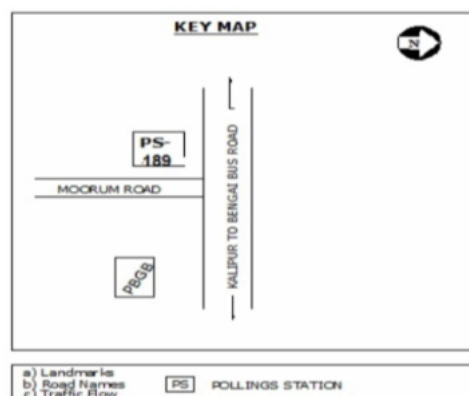

নির্বাচক নিবন্ধন আধিকারিকের স্বাক্ষর

Nazri Naksha

Google Map View

Polling Station Building Front View

Polling Station Front View

Cad View

Key MAP View

বিধানসভা নির্বাচনক্ষেত্রের নং, নাম : 201-গোঘাট
ভাগ নং, নাম : 1-মদিনা আংশিক এর খতিক, দাস, বড়পুকুর রায়, সাহা, রায় ও মুন্সী পাড়া এবং উদোরপাড়া