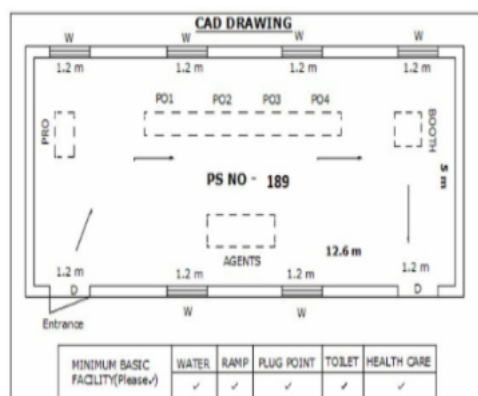

নির্বাচক নিবন্ধন আধিকারিকের স্বাক্ষর

Nazri Naksha

Google Map View

Polling Station Building Front View

Polling Station Front View

Cad View

Key MAP View

বিধানসভা নির্বাচনক্ষেত্রের নং, নাম : 201-গোঘাট
ভাগ নং, নাম : 1-মদিনা আংশিক এর খতিক, দাস, বড়পুকুর রায়, সাহা, রায় ও মুন্সী পাড়া এবং উদোরপাড়া