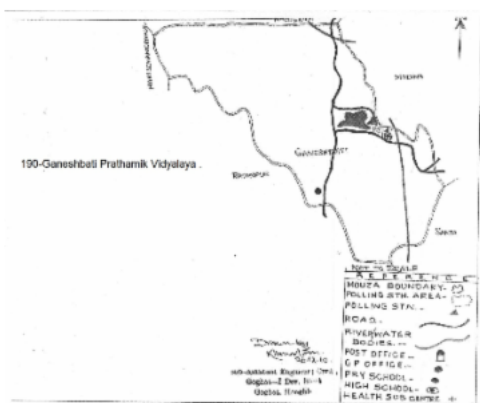

Nazri Naksha