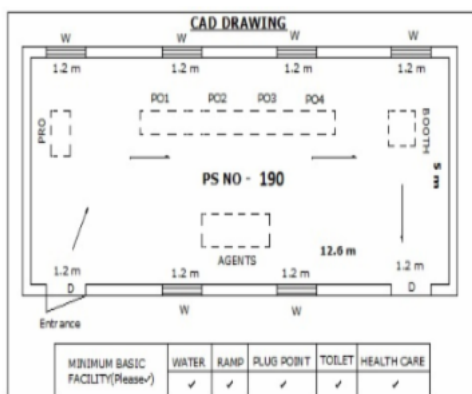

নির্বাচক নিবন্ধন আধিকারিকের স্বাক্ষর

Nazri Naksha

Google Map View

Polling Station Building Front View

Polling Station Front View

Cad View

Key MAP View

বিধানসভা নির্বাচনক্ষেত্রের নং, নাম : 201-গোঘাট  
ভাগ নং, নাম : 1-গণেশ বাটী এর সমগ্র