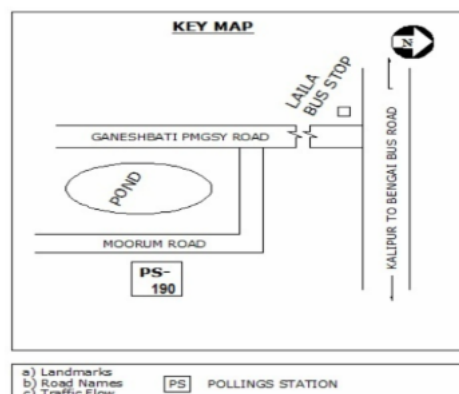

নির্বাচক নিবন্ধন আধিকারিকের স্বাক্ষর

Nazri Naksha

Google Map View

Polling Station Building Front View

Polling Station Front View

Cad View

Key MAP View

বিধানসভা নির্বাচনক্ষেত্রের নং, নাম : 201-গোঘাট  
ভাগ নং, নাম : 1-গণেশ বাটী এর সমগ্র