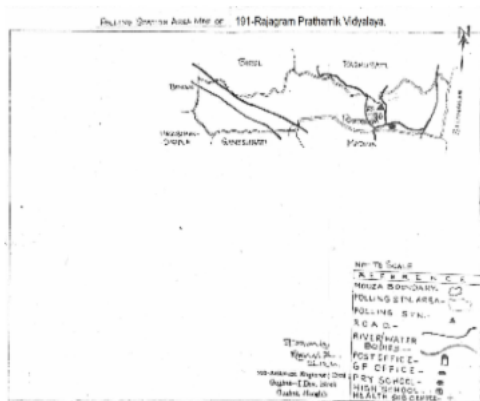

Nazri Naksha