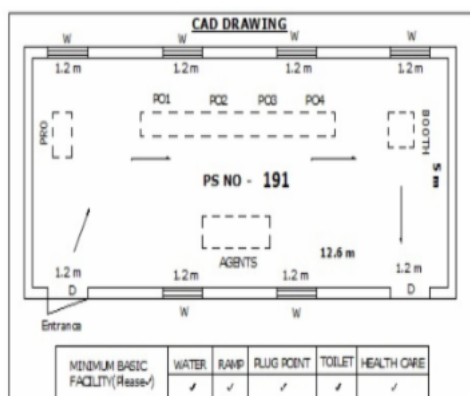

নির্বাচক নিবন্ধন আধিকারিকের স্বাক্ষর

Nazri Naksha

Google Map View

Polling Station Building Front View

Polling Station Front View

Cad View

Key MAP View

1 নাম : মিতা কর্মকার স্বামীর নাম: উদয় কর্মকার বাড়ির নং : n0004 বয়স : 46 লিঙ্গ : মহিলা	JVP2285641	ফটো উপলব্ধ	2 নাম : উদয় কর্মকার পিতার নাম: বাদল কর্মকার বাড়ির নং : n0004 বয়স : 52 লিঙ্গ : পুরুষ	WB/28/195/453570	ফটো উপলব্ধ	3 নাম : সবিতা কর্মকার স্বামীর নাম: অরুণ কর্মকার বাড়ির নং : n0004 বয়স : 52 লিঙ্গ : মহিলা	WB/28/195/453259	ফটো উপলব্ধ
4 নাম : অরুণ কর্মকার পিতার নাম: বাদল কর্মকার বাড়ির নং : n0004 বয়স : 57 লিঙ্গ : পুরুষ	WB/28/195/453477	ফটো উপলব্ধ	5 নাম : বাদল কর্মকার পিতার নাম: যুগল কর্মকার বাড়ির নং : n0004 বয়স : 77 লিঙ্গ : পুরুষ	WB/28/195/453539	ফটো উপলব্ধ	6 নাম : রূপালী কর্মকার স্বামীর নাম: তারাশঙ্কর কর্মকার বাড়ির নং : n0003 বয়স : 47 লিঙ্গ : মহিলা	JVP2285658	ফটো উপলব্ধ
7 নাম : ষষ্ঠীবালা কর্মকার স্বামীর নাম: নন্দলাল কর্মকার বাড়ির নং : n0003 বয়স : 76 লিঙ্গ : মহিলা	WB/28/195/453099	ফটো উপলব্ধ	8 নাম : মলয় কর্মকার পিতার নাম: নন্দলাল কর্মকার বাড়ির নং : n0003 বয়স : 53 লিঙ্গ : পুরুষ	WB/28/195/453425	ফটো উপলব্ধ	9 নাম : তাপস কর্মকার পিতার নাম: নন্দলাল কর্মকার বাড়ির নং : n0003 বয়স : 56 লিঙ্গ : পুরুষ	WB/28/195/453286	ফটো উপলব্ধ
10 নাম : তারাশঙ্কর কর্মকার পিতার নাম: নন্দলাল কর্মকার বাড়ির নং : n0003 বয়স : 61 লিঙ্গ : পুরুষ	WB/28/195/453199	ফটো উপলব্ধ	11 নাম : নন্দলাল কর্মকার পিতার নাম: মাখন কর্মকার বাড়ির নং : n0003 বয়স : 89 লিঙ্গ : পুরুষ	WB/28/195/453154	ফটো উপলব্ধ	12 নাম : দেবাজ্ঞন কর্মকার পিতার নাম: দুর্গাশঙ্কর কর্মকার বাড়ির নং : n0002 বয়স : 38 লিঙ্গ : পুরুষ	JVP2533743	ফটো উপলব্ধ
13 নাম : শকুন্তলা কর্মকার স্বামীর নাম: দুর্গাশঙ্কর কর্মকার বাড়ির নং : n0002 বয়স : 55 লিঙ্গ : মহিলা	WB/28/195/453098	ফটো উপলব্ধ	14 নাম : দুর্গাশঙ্কর কর্মকার পিতার নাম: যুগল কর্মকার বাড়ির নং : n0002 বয়স : 66 লিঙ্গ : পুরুষ	WB/28/195/453186	ফটো উপলব্ধ	15 নাম : অমিত কর্মকার মায়ের নাম: অর্চনা কর্মকার বাড়ির নং : n0001 বয়স : 34 লিঙ্গ : পুরুষ	NIO1447044	ফটো উপলব্ধ
16 নাম : অর্চনা কর্মকার স্বামীর নাম: সমরেশ কর্মকার বাড়ির নং : n0001 বয়স : 56 লিঙ্গ : মহিলা	JVP2533701	ফটো উপলব্ধ	17 নাম : অমল কর্মকার পিতার নাম: গোপাল কর্মকার বাড়ির নং : n0001 বয়স : 58 লিঙ্গ : পুরুষ	WB/28/195/453281	ফটো উপলব্ধ	18 নাম : শেফালী কর্মকার স্বামীর নাম: অমল কর্মকার বাড়ির নং : n0001 বয়স : 55 লিঙ্গ : মহিলা	WB/28/195/453212	ফটো উপলব্ধ
19 নাম : সমর কর্মকার পিতার নাম: গোপাল কর্মকার বাড়ির নং : n0001 বয়স : 55 লিঙ্গ : পুরুষ	JVP2285633	ফটো উপলব্ধ	20 নাম : তপন কর্মকার পিতার নাম: গোপাল কর্মকার বাড়ির নং : n0001 বয়স : 51 লিঙ্গ : পুরুষ	WB/28/195/453282	ফটো উপলব্ধ	21 নাম : ময়না কর্মকার স্বামীর নাম: তপন কর্মকার বাড়ির নং : n0001 বয়স : 48 লিঙ্গ : মহিলা	JVP1442805	ফটো উপলব্ধ
22 নাম : স্বাগতা কর্মকার স্বামীর নাম: দেবাজ্ঞন কর্মকার বাড়ির নং : N0002 বয়স : 27 লিঙ্গ : মহিলা	NIO2117356	ফটো উপলব্ধ	23 নাম : মৌমী ব্যানার্জী পিতার নাম: ধনপতি ব্যানার্জী বাড়ির নং : N0001 বয়স : 31 লিঙ্গ : মহিলা	NIO1803014	ফটো উপলব্ধ	24 নাম : শুক্লা কর্মকার পিতার নাম: তপন কর্মকার বাড়ির নং : এন0001 বয়স : 25 লিঙ্গ : মহিলা	NIO2244390	ফটো উপলব্ধ
25 নাম : দীনাঞ্জন কর্মকার পিতার নাম: দুর্গাশঙ্কর কর্মকার বাড়ির নং : এন0001 বয়স : 38 লিঙ্গ : পুরুষ	JVP2533735	ফটো উপলব্ধ	26 নাম : তন্ময় কর্মকার পিতার নাম: উদয় কর্মকার বাড়ির নং : এন0004 বয়স : 23 লিঙ্গ : পুরুষ	NIO2378495	ফটো উপলব্ধ	27 নাম : অঞ্জলি দাস মায়ের নাম: স্বর্ণলতা দাস বাড়ির নং : এন0001 বয়স : 27 লিঙ্গ : মহিলা	NUT2714889	ফটো উপলব্ধ
28 নাম : অপর্ণা কর্মকার স্বামীর নাম: সুমন্ত কর্মকার বাড়ির নং : এন0004 বয়স : 30 লিঙ্গ : মহিলা	XHS1756758	ফটো উপলব্ধ	29 নাম : সুমন্ত কর্মকার পিতার নাম: অরুণ কর্মকার বাড়ির নং : এন0004 বয়স : 30 লিঙ্গ : পুরুষ	NIO1718949	ফটো উপলব্ধ	30 নাম : দীপঙ্কর কর্মকার পিতার নাম: অমল কর্মকার বাড়ির নং : এন0001 বয়স : 30 লিঙ্গ : পুরুষ	NIO1802941	ফটো উপলব্ধ