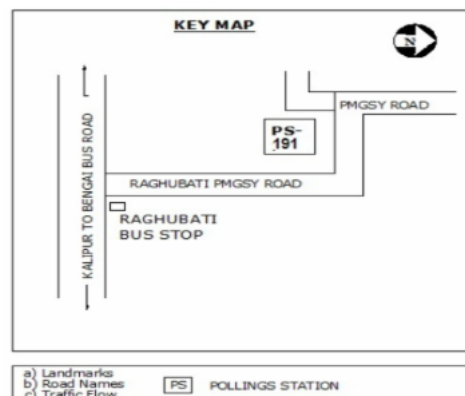

Key MAP View