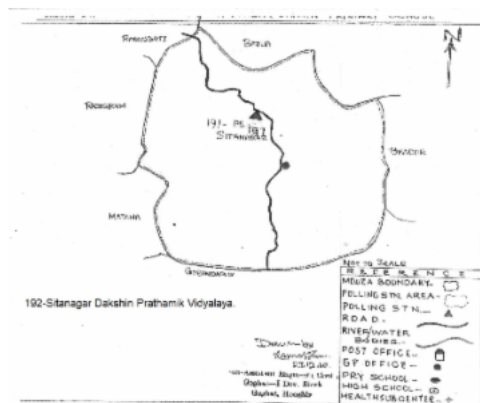

Nazri Naksha