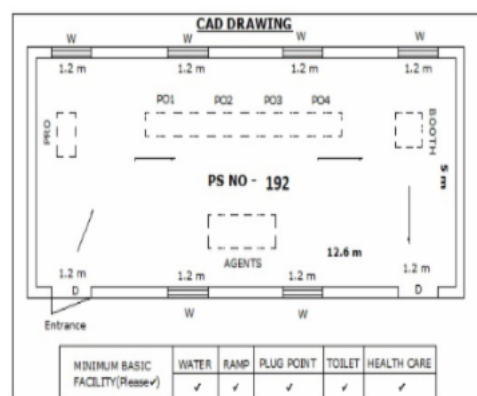

নির্বাচক নিবন্ধন আধিকারিকের স্বাক্ষর

Nazri Naksha

Google Map View

Polling Station Building Front View

Polling Station Front View

Cad View

Key MAP View

1 নাম : চন্দন কর্মকার পিতার নাম: হেমন্ত কর্মকার বাড়ির নং : n0002 বয়স : 38 লিঙ্গ : পুরুষ	JVP2534097 ফটো উপলব্ধ	2 নাম : প্রশান্ত কর্মকার পিতার নাম: বঙ্কিম কর্মকার বাড়ির নং : n0003 বয়স : 62 লিঙ্গ : পুরুষ	WB/28/195/456291 ফটো উপলব্ধ	3 নাম : প্রনতি কর্মকার স্বামীর নাম: প্রশান্ত কর্মকার বাড়ির নং : n0003 বয়স : 52 লিঙ্গ : মহিলা	JVP1448885 ফটো উপলব্ধ
4 নাম : সুশান্ত কর্মকার পিতার নাম: হেমন্ত কর্মকার বাড়ির নং : n0004 বয়স : 55 লিঙ্গ : পুরুষ	WB/28/195/456045 ফটো উপলব্ধ	5 নাম : যষ্টী কর্মকার স্বামীর নাম: সুশান্ত কর্মকার বাড়ির নং : n0004 বয়স : 54 লিঙ্গ : মহিলা	WB/28/195/456391 ফটো উপলব্ধ	6 নাম : বিজয় কর্মকার পিতার নাম: বঙ্কিম কর্মকার বাড়ির নং : n0001 বয়স : 74 লিঙ্গ : পুরুষ	WB/28/195/456462 ফটো উপলব্ধ
7 নাম : টুম্পা সাঁতরা পিতার নাম: উত্তম সাঁতরা বাড়ির নং : N0001 বয়স : 25 লিঙ্গ : মহিলা	NIO2117836 ফটো উপলব্ধ	8 নাম : অশ্বেষা রায় পিতার নাম: রাম মোহন রায় বাড়ির নং : N0001 বয়স : 27 লিঙ্গ : মহিলা	NIO2117919 ফটো উপলব্ধ	9 নাম : কৃষ্ণপদ রায় পিতার নাম: শীতল রায় বাড়ির নং : এন0001 বয়স : 23 লিঙ্গ : পুরুষ	NIO2370542 ফটো উপলব্ধ
10 নাম : রাজদীপ সাঁতরা পিতার নাম: স্বপন সাঁতরা বাড়ির নং : এন0001 বয়স : 25 লিঙ্গ : পুরুষ	NIO2440279 ফটো উপলব্ধ	11 নাম : বেলা কর্মকার স্বামীর নাম: হেমন্ত কর্মকার বাড়ির নং : n0002 বয়স : 62 লিঙ্গ : মহিলা	WB/28/195/456390 ফটো উপলব্ধ	12 নাম : হেমন্ত কর্মকার পিতার নাম: বঙ্কিম কর্মকার বাড়ির নং : n0002 বয়স : 67 লিঙ্গ : পুরুষ	WB/28/195/456062 ফটো উপলব্ধ
13 নাম : ঝুমা কর্মকার স্বামীর নাম: মুক্তরাম কর্মকার বাড়ির নং : n0001 বয়স : 43 লিঙ্গ : মহিলা	NIO1633312 ফটো উপলব্ধ	14 নাম : মুক্তরাম কর্মকার পিতার নাম: বিজয় কর্মকার বাড়ির নং : n0001 বয়স : 45 লিঙ্গ : পুরুষ	JVP2286383 ফটো উপলব্ধ	15 নাম : পিয়ালী কর্মকার স্বামীর নাম: মানিক চন্দ্র কর্মকার বাড়ির নং : n0001 বয়স : 39 লিঙ্গ : মহিলা	NIO1719004 ফটো উপলব্ধ
16 নাম : মানিক চন্দ্র কর্মকার পিতার নাম: বিজয় কর্মকার বাড়ির নং : n0001 বয়স : 47 লিঙ্গ : পুরুষ	JVP1525120 ফটো উপলব্ধ	17 নাম : আরতি কর্মকার স্বামীর নাম: বিজয় কর্মকার বাড়ির নং : n0001 বয়স : 67 লিঙ্গ : মহিলা	WB/28/195/456251 ফটো উপলব্ধ	18 নাম : সৌমেন কর্মকার পিতার নাম: সুশান্ত কর্মকার বাড়ির নং : n0211 বয়স : 27 লিঙ্গ : পুরুষ	NIO1974583 ফটো উপলব্ধ
19 নাম : সুতপা কাইতি পিতার নাম: বাসুদেব কাইতি বাড়ির নং : n0178 বয়স : 38 লিঙ্গ : মহিলা	JVP2517910 ফটো উপলব্ধ	20 নাম : সৌরভ কালিন্দী পিতার নাম: শংকর কালিন্দী বাড়ির নং : N0005 বয়স : 25 লিঙ্গ : পুরুষ	NIO2118008 ফটো উপলব্ধ	21 নাম : শংকর কালিন্দী পিতার নাম: খাঁদু কালিন্দী বাড়ির নং : n0005 বয়স : 57 লিঙ্গ : পুরুষ	WB/28/195/456025 ফটো উপলব্ধ
22 নাম : বন্দনা কালিন্দী স্বামীর নাম: শংকর কালিন্দী বাড়ির নং : n0005 বয়স : 53 লিঙ্গ : মহিলা	JVP2286391 ফটো উপলব্ধ	23 নাম : সোমা কোঙার স্বামীর নাম: চন্দন কান্তি কোঙার বাড়ির নং : n0006 বয়স : 52 লিঙ্গ : মহিলা	JVP1524065 ফটো উপলব্ধ	24 নাম : সমীর কোঙার পিতার নাম: রনজিৎ কোঙার বাড়ির নং : n0007 বয়স : 59 লিঙ্গ : পুরুষ	WB/28/195/456235 ফটো উপলব্ধ
25 নাম : তিমির কোঙার পিতার নাম: রনজিৎ কোঙার বাড়ির নং : n0007 বয়স : 51 লিঙ্গ : পুরুষ	WB/28/195/456086 ফটো উপলব্ধ	26 নাম : বর্নালী কোঙার স্বামীর নাম: তিমির কোঙার বাড়ির নং : n0007 বয়স : 41 লিঙ্গ : মহিলা	JVP2455053 ফটো উপলব্ধ	27 নাম : পার্শ্বসারথী কোঙার পিতার নাম: বিনয়কৃষ্ণ কোঙার বাড়ির নং : n0009 বয়স : 50 লিঙ্গ : পুরুষ	WB/28/195/456494 ফটো উপলব্ধ
28 নাম : দিলীপ কোঙার পিতার নাম: বিনয় কৃষ্ণ কোঙার বাড়ির নং : n0009 বয়স : 53 লিঙ্গ : পুরুষ	NIO1633148 ফটো উপলব্ধ	29 নাম : তনুশ্রী কোঙার স্বামীর নাম: পার্শ্ব সারথী কোঙার বাড়ির নং : n0009 বয়স : 39 লিঙ্গ : মহিলা	NIO1633304 ফটো উপলব্ধ	30 নাম : অর্পণ কোঙার পিতার নাম: পার্শ্ব সারথী কোঙার বাড়ির নং : n0009 বয়স : 21 লিঙ্গ : পুরুষ	NIO2497451 ফটো উপলব্ধ