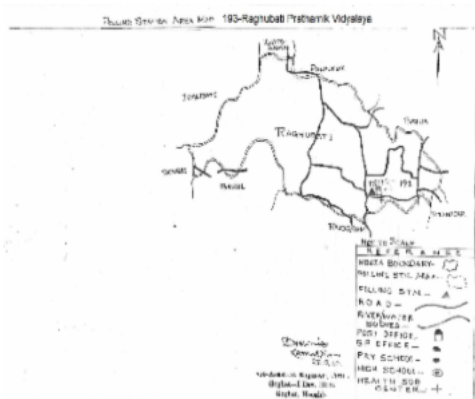

Nazri Naksha