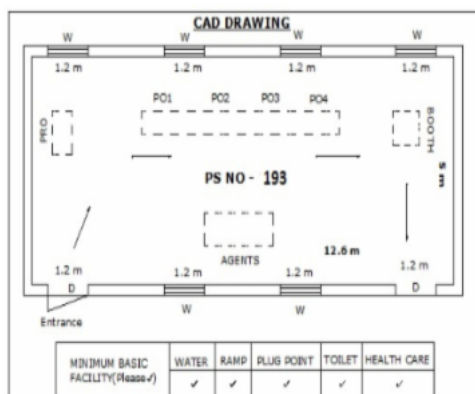

নির্বাচক নিবন্ধন আধিকারিকের স্বাক্ষর

Nazri Naksha

Google Map View

Polling Station Building Front View

Polling Station Front View

Cad View

Key MAP View

1 নাম : রীনা কোলে স্বামীর নাম: আশীষ কোলে বাড়ির নং : n0001 বয়স : 51 লিঙ্গ : মহিলা	JVP1442615 ফটো উপলব্ধ	2 নাম : প্রণতি কোলে স্বামীর নাম: অরুণ কোলে বাড়ির নং : n0001 বয়স : 52 লিঙ্গ : মহিলা	JVP1442623 ফটো উপলব্ধ	3 নাম : জয়ন্তী কোলে স্বামীর নাম: অনূপ কোলে বাড়ির নং : n0001 বয়স : 47 লিঙ্গ : মহিলা	NIO1317908 ফটো উপলব্ধ
4 নাম : অনূপ কোলে পিতার নাম: রামরতন কোলে বাড়ির নং : n0001 বয়স : 59 লিঙ্গ : পুরুষ	NIO0821918 ফটো উপলব্ধ	5 নাম : রাহুল কোলে পিতার নাম: বলরাম কোলে বাড়ির নং : n0001 বয়স : 32 লিঙ্গ : পুরুষ	NIO1528470 ফটো উপলব্ধ	6 নাম : কৃষ্ণধন কোলে পিতার নাম: রামরতন কোলে বাড়ির নং : n0001 বয়স : 77 লিঙ্গ : পুরুষ	NIO2356210 ফটো উপলব্ধ
7 নাম : তাপস কুমার কোলে পিতার নাম: যশীরাাম কোলে বাড়ির নং : n0001 বয়স : 57 লিঙ্গ : পুরুষ	WB/28/195/459510 ফটো উপলব্ধ	8 নাম : পীযুষ কোলে পিতার নাম: যশীরাাম কোলে বাড়ির নং : n0001 বয়স : 60 লিঙ্গ : পুরুষ	WB/28/195/459075 ফটো উপলব্ধ	9 নাম : রমা গন স্বামীর নাম: মানিক গন বাড়ির নং : n0063 বয়স : 56 লিঙ্গ : মহিলা	WB/28/195/459046 ফটো উপলব্ধ
10 নাম : সুধা কোলে স্বামীর নাম: বংশী কোলে বাড়ির নং : n0063 বয়স : 55 লিঙ্গ : মহিলা	NIO2573640 ফটো উপলব্ধ	11 নাম : মায়ী কোলে স্বামীর নাম: রামদাস কোলে বাড়ির নং : n0063 বয়স : 77 লিঙ্গ : মহিলা	WB/28/195/462242 ফটো উপলব্ধ	12 নাম : পান্নালাল গন পিতার নাম: মতিলাল গন বাড়ির নং : n0063 বয়স : 55 লিঙ্গ : পুরুষ	WB/28/195/459276 ফটো উপলব্ধ
13 নাম : মানিকলাল গন পিতার নাম: মতিলাল গন বাড়ির নং : n0063 বয়স : 65 লিঙ্গ : পুরুষ	WB/28/195/459033 ফটো উপলব্ধ	14 নাম : বিজয় কোলে পিতার নাম: কানাই কোলে বাড়ির নং : n0002 বয়স : 41 লিঙ্গ : পুরুষ	JVP2288215 ফটো উপলব্ধ	15 নাম : সুব্রত কোলে পিতার নাম: কানাই কোলে বাড়ির নং : n0002 বয়স : 43 লিঙ্গ : পুরুষ	JVP2288207 ফটো উপলব্ধ
16 নাম : গোপাল চন্দ্র কোলে পিতার নাম: নারায়ণ চন্দ্র কোলে বাড়ির নং : n0002 বয়স : 72 লিঙ্গ : পুরুষ	WB/28/195/459349 ফটো উপলব্ধ	17 নাম : আগমনী কোলে স্বামীর নাম: অলোক কোলে বাড়ির নং : n0002 বয়স : 46 লিঙ্গ : মহিলা	NIO0822015 ফটো উপলব্ধ	18 নাম : অলোক কোলে পিতার নাম: শক্তিপদ কোলে বাড়ির নং : n0002 বয়স : 57 লিঙ্গ : পুরুষ	NIO2559201 ফটো উপলব্ধ
19 নাম : শান্তি কোলে স্বামীর নাম: জগন্নাথ কোলে বাড়ির নং : n0002 বয়স : 58 লিঙ্গ : মহিলা	NIO2065977 ফটো উপলব্ধ	20 নাম : কাকলি কোলে স্বামীর নাম: পিযুষ কোলে বাড়ির নং : n0001 বয়স : 45 লিঙ্গ : মহিলা	JVP2286946 ফটো উপলব্ধ	21 নাম : মনোসীশ কোলে পিতার নাম: অলোক কোলে বাড়ির নং : n0263 বয়স : 28 লিঙ্গ : পুরুষ	NIO1882281 ফটো উপলব্ধ
22 নাম : অরুণ কুমার কোলে পিতার নাম: রামরতন কোলে বাড়ির নং : n0001 বয়স : 61 লিঙ্গ : পুরুষ	WB/28/195/459327 ফটো উপলব্ধ	23 নাম : লক্ষ্মী কোলে স্বামীর নাম: কানাইলাল কোলে বাড়ির নং : n0002 বয়স : 67 লিঙ্গ : মহিলা	NIO2118834 ফটো উপলব্ধ	24 নাম : যশীরাাম কোলে পিতার নাম: রামরতন কোলে বাড়ির নং : n0001 বয়স : 82 লিঙ্গ : পুরুষ	NIO2118883 ফটো উপলব্ধ
25 নাম : সোমনাথ গণ পিতার নাম: মানিকলাল গণ বাড়ির নং : এন0063 বয়স : 24 লিঙ্গ : পুরুষ	NIO2245371 ফটো উপলব্ধ	26 নাম : সন্তু রায় পিতার নাম: রাজকুমার রায় বাড়ির নং : এন0001 বয়স : 26 লিঙ্গ : পুরুষ	NIO2245512 ফটো উপলব্ধ	27 নাম : ঝন্টু রায় পিতার নাম: রাজকুমার রায় বাড়ির নং : এন0001 বয়স : 24 লিঙ্গ : পুরুষ	NIO2245546 ফটো উপলব্ধ
28 নাম : পূর্ণিমা মাঝি স্বামীর নাম: অতনু মাঝি বাড়ির নং : এন0001 বয়স : 26 লিঙ্গ : মহিলা	NIO2367746 ফটো উপলব্ধ	29 নাম : প্রিয়াংকা রায় স্বামীর নাম: তাপস কুমার রায় বাড়ির নং : এন0001 বয়স : 31 লিঙ্গ : মহিলা	NIO2441509 ফটো উপলব্ধ	30 নাম : সুরজিত রায় পিতার নাম: শ্যামল রায় বাড়ির নং : এন0001 বয়স : 22 লিঙ্গ : পুরুষ	NIO2441517 ফটো উপলব্ধ