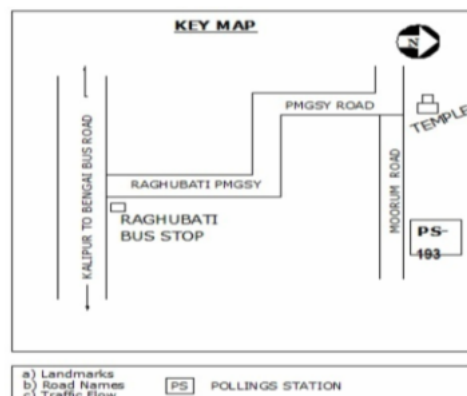

Key MAP View