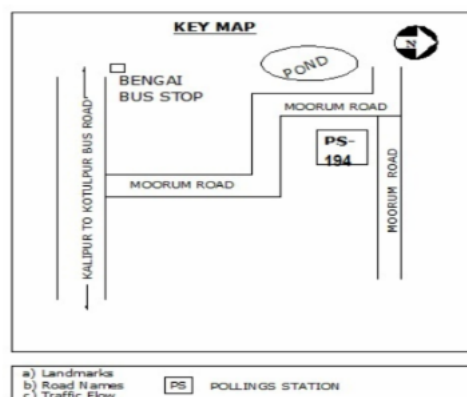

Key MAP View