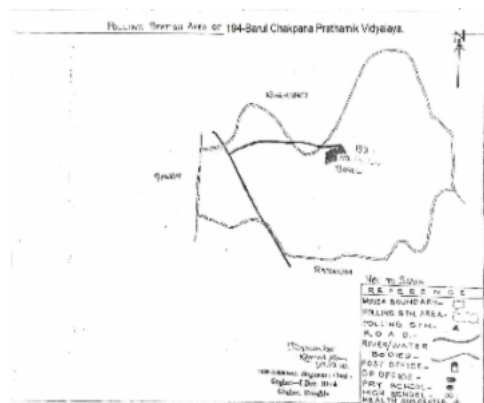

Nazri Naksha