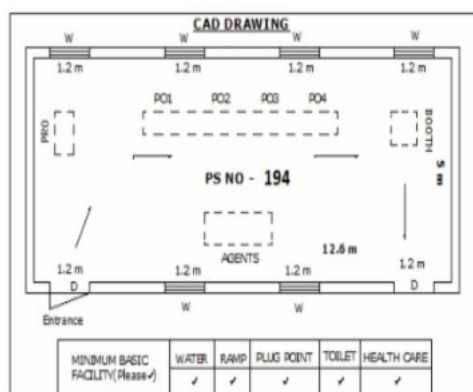

নির্বাচক নিবন্ধন আধিকারিকের স্বাক্ষর

Nazri Naksha

Google Map View

Polling Station Building Front View

Polling Station Front View

Cad View

Key MAP View

1 নাম : টুম্পা খাঁ স্বামীর নাম: হেমন্ত খাঁ বাড়ির নং : n0017 বয়স : 39 লিঙ্গ : মহিলা	NIO0828160 ফটো উপলব্ধ	2 নাম : হেমন্ত খাঁ পিতার নাম: রবী খাঁ বাড়ির নং : n0017 বয়স : 44 লিঙ্গ : পুরুষ	JVP2287613 ফটো উপলব্ধ	3 নাম : পুষ্প খাঁ স্বামীর নাম: রবি খাঁ বাড়ির নং : n0017 বয়স : 54 লিঙ্গ : মহিলা	WB/28/195/462350 ফটো উপলব্ধ
4 নাম : আল্পনা খাঁ স্বামীর নাম: পরেশ বাড়ির নং : n0011 বয়স : 63 লিঙ্গ : মহিলা	WB/28/195/462390 ফটো উপলব্ধ	5 নাম : পায়েল খাঁ স্বামীর নাম: শুভঙ্কর খাঁ বাড়ির নং : n0011 বয়স : 30 লিঙ্গ : মহিলা	NIO1719749 ফটো উপলব্ধ	6 নাম : শুভঙ্কর খাঁ পিতার নাম: পরেশ খাঁ বাড়ির নং : n0011 বয়স : 37 লিঙ্গ : পুরুষ	NIO1357102 ফটো উপলব্ধ
7 নাম : পুতুল খাঁ স্বামীর নাম: দীপঙ্কর খাঁ বাড়ির নং : n0011 বয়স : 37 লিঙ্গ : মহিলা	NIO1357094 ফটো উপলব্ধ	8 নাম : দীপঙ্কর খাঁ পিতার নাম: পরেশ খাঁ বাড়ির নং : n0011 বয়স : 37 লিঙ্গ : পুরুষ	NIO1357110 ফটো উপলব্ধ	9 নাম : পরেশ খাঁ পিতার নাম: অনন্ত বাড়ির নং : n0011 বয়স : 68 লিঙ্গ : পুরুষ	WB/28/195/462011 ফটো উপলব্ধ
10 নাম : রবি খাঁ পিতার নাম: শক্তিপদ খাঁ বাড়ির নং : n0017 বয়স : 56 লিঙ্গ : পুরুষ	WB/28/195/462031 ফটো উপলব্ধ	11 নাম : নরেন্দ্রনাথ সিং পিতার নাম: স্বপন সিং বাড়ির নং : N0012 বয়স : 25 লিঙ্গ : পুরুষ	NIO2119485 ফটো উপলব্ধ	12 নাম : লক্ষ্মণ মুর্মু পিতার নাম: সুখলাল মুর্মু বাড়ির নং : N0012 বয়স : 25 লিঙ্গ : পুরুষ	NIO2119303 ফটো উপলব্ধ
13 নাম : পার্বতী মুর্মু স্বামীর নাম: গনেশ মুর্মু বাড়ির নং : N0012 বয়স : 31 লিঙ্গ : মহিলা	NIO1728385 ফটো উপলব্ধ	14 নাম : শচীন রায় পিতার নাম: অসিত রায় বাড়ির নং : N0012 বয়স : 25 লিঙ্গ : পুরুষ	NIO2119220 ফটো উপলব্ধ	15 নাম : সেখ মফি জুল আলি পিতার নাম: সেখ হায়দার আলি বাড়ির নং : N0012 বয়স : 25 লিঙ্গ : পুরুষ	NIO2119386 ফটো উপলব্ধ
16 নাম : উপেন মুর্মু পিতার নাম: নেপাল মুর্মু বাড়ির নং : N0012 বয়স : 25 লিঙ্গ : পুরুষ	NIO2119329 ফটো উপলব্ধ	17 নাম : মনিকা সিং স্বামীর নাম: শান্তি নাথ সিং বাড়ির নং : N0012 বয়স : 27 লিঙ্গ : মহিলা	NIO2119238 ফটো উপলব্ধ	18 নাম : মিতা ক্ষেত্রপাল স্বামীর নাম: গৌতম ক্ষেত্রপাল বাড়ির নং : N0012 বয়স : 28 লিঙ্গ : মহিলা	NIO2119337 ফটো উপলব্ধ
19 নাম : অভিজিৎ ক্ষেত্রপাল পিতার নাম: উত্তম ক্ষেত্রপাল বাড়ির নং : N0012 বয়স : 25 লিঙ্গ : পুরুষ	NIO2119352 ফটো উপলব্ধ	20 নাম : অতনু সিং পিতার নাম: কাজল সিং বাড়ির নং : N0012 বয়স : 26 লিঙ্গ : পুরুষ	NIO2119279 ফটো উপলব্ধ	21 নাম : শ্রীমন্ত খাঁ পিতার নাম: রবী খাঁ বাড়ির নং : n0017 বয়স : 37 লিঙ্গ : পুরুষ	NIO1357128 ফটো উপলব্ধ
22 নাম : সুদীপ্তা দে পিতার নাম: বিশ্বনাথ দে বাড়ির নং : N0012 বয়স : 28 লিঙ্গ : মহিলা	NIO1881333 ফটো উপলব্ধ	23 নাম : মৌসুমী খাঁ স্বামীর নাম: জয়ন্ত খাঁ বাড়ির নং : এন0010 বয়স : 28 লিঙ্গ : মহিলা	NIO1970466 ফটো উপলব্ধ	24 নাম : হারাধন দে পিতার নাম: অজিত দে বাড়ির নং : N0012 বয়স : 30 লিঙ্গ : পুরুষ	NIO2119345 ফটো উপলব্ধ
25 নাম : পদারানী দে স্বামীর নাম: বিশ্বনাথ দে বাড়ির নং : N0012 বয়স : 55 লিঙ্গ : মহিলা	NIO2264984 ফটো উপলব্ধ	26 নাম : প্রসেনজিৎ খাঁ পিতার নাম: হেমন্ত খাঁ বাড়ির নং : এন0016 বয়স : 23 লিঙ্গ : পুরুষ	NIO2361913 ফটো উপলব্ধ	27 নাম : অভিজিৎ খাঁ পিতার নাম: শঙ্কর খাঁ বাড়ির নং : এন0012 বয়স : 23 লিঙ্গ : পুরুষ	NIO2361251 ফটো উপলব্ধ
28 নাম : লিপিকা খাঁ স্বামীর নাম: বিলু খাঁ বাড়ির নং : n0010 বয়স : 38 লিঙ্গ : মহিলা	NIO1882422 ফটো উপলব্ধ	29 নাম : জয়ন্ত খাঁ পিতার নাম: দুধকুমার খাঁ বাড়ির নং : n0010 বয়স : 29 লিঙ্গ : পুরুষ	NIO1634153 ফটো উপলব্ধ	30 নাম : টগরী খাঁ স্বামীর নাম: শংকর খাঁ বাড়ির নং : n0012 বয়স : 45 লিঙ্গ : মহিলা	JVP2287555 ফটো উপলব্ধ