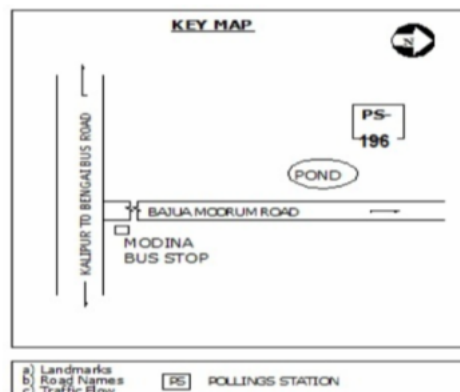

নির্বাচক নিবন্ধন আধিকারিকের স্বাক্ষর

Nazri Naksha

Google Map View

Polling Station Building Front View

Polling Station Front View

Cad View

Key MAP View

বিধানসভা নির্বাচনক্ষেত্রের নং, নাম : 201-গোঘাটা
ভাগ নং, নাম : 1-ময়রা,লায়েক,পাল,কুমার ও সর্দার এবং সাঁওতাল পাড়া