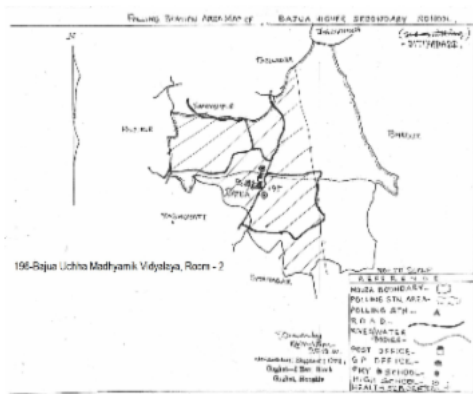

Nazri Naksha