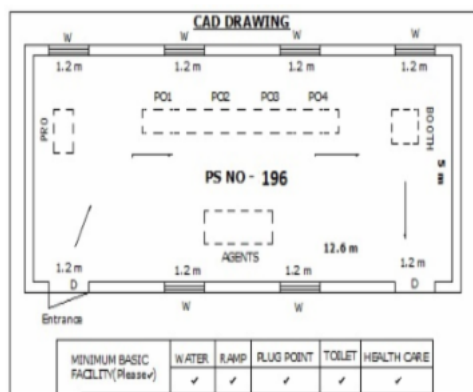

নির্বাচক নিবন্ধন আধিকারিকের স্বাক্ষর

Nazri Naksha

Google Map View

Polling Station Building Front View

Polling Station Front View

Cad View

Key MAP View

বিধানসভা নির্বাচনক্ষেত্রের নং, নাম : 201-গোঘাটা
ভাগ নং, নাম : 1-ময়রা,লায়েক,পাল,কুমার ও সর্দার এবং সাঁওতাল পাড়া