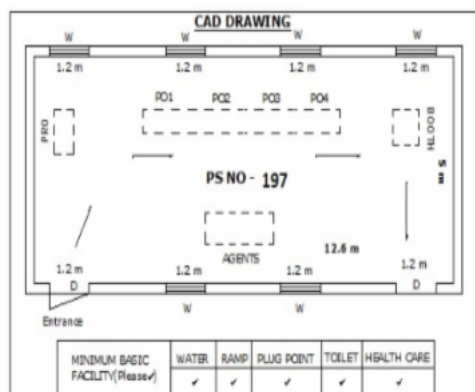

নির্বাচক নিবন্ধন আধিকারিকের স্বাক্ষর

Nazri Naksha

Google Map View

Polling Station Building Front View

Polling Station Front View

Cad View

Key MAP View

বিধানসভা নির্বাচনক্ষেত্রের নং, নাম : 201-গোঘাট
ভাগ নং, নাম : 1-ঘোষ,বর্গক্ষত্রিয়,পাত্র ওসাঁওতাল পাড়া