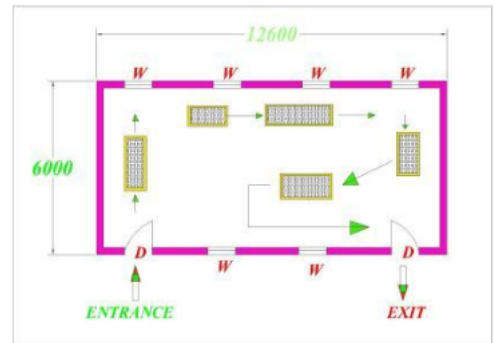

নির্বাচক নিবন্ধন আধিকারিকের স্বাক্ষর

Nazri Naksha

Google Map View

Polling Station Building Front View

Polling Station Front View

Cad View

Key MAP View

বিধানসভা নির্বাচনক্ষেত্রের নং, নাম : 201-গোঘাটা
ভাগ নং, নাম : 1-আশপুর এর পাকুড়িয়া পটা বাদে সমগ্র