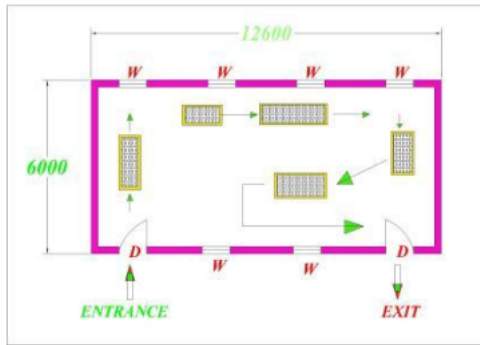

Nazri Naksha