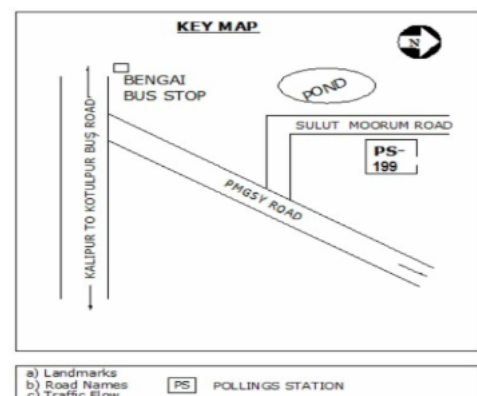

Key MAP View