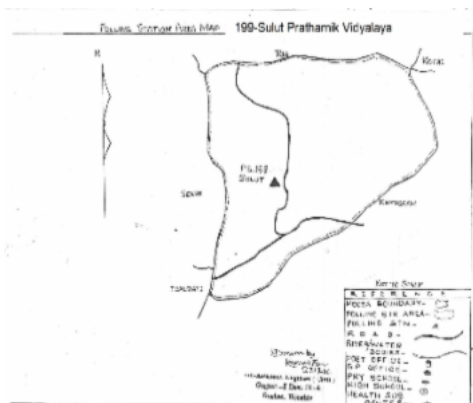

Nazri Naksha