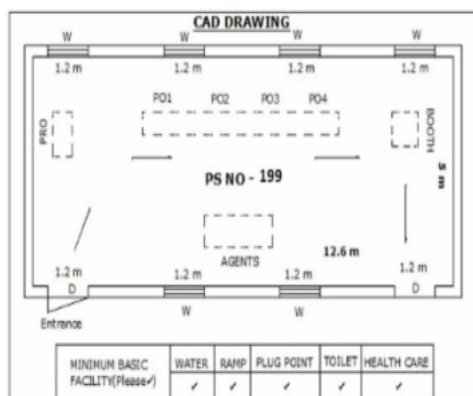

নির্বাচক নিবন্ধন আধিকারিকের স্বাক্ষর

Nazri Naksha

Google Map View

Polling Station Building Front View

Polling Station Front View

Cad View

Key MAP View

1	NIO1448984	ফটো উপলব্ধ	2	WB/28/195/477327	ফটো উপলব্ধ	3	NIO1721349	ফটো উপলব্ধ
নাম : সেখ আসফার আলি পিতার নাম: সেখ মহঃ আলি বাড়ির নং : n0004 বয়স : 33 লিঙ্গ : পুরুষ			নাম : আপিয়া খাতুন স্বামীর নাম: সেখ মহম্মাদ বাড়ির নং : n0004 বয়স : 54 লিঙ্গ : মহিলা			নাম : সেখ হায়দার আলী পিতার নাম: সেখ মহম্মাদ আলী বাড়ির নং : n0004 বয়স : 32 লিঙ্গ : পুরুষ		
4	NIO1448976	ফটো উপলব্ধ	5	WB/28/195/477345	ফটো উপলব্ধ	6	WB/28/195/477432	ফটো উপলব্ধ
নাম : মমেনা বেগম স্বামীর নাম: সেখ আসফার আলি বাড়ির নং : n0004 বয়স : 38 লিঙ্গ : মহিলা			নাম : রাহেলা খাতুন স্বামীর নাম: সেখ গহর আলী বাড়ির নং : n0006 বয়স : 92 লিঙ্গ : মহিলা			নাম : সেখ আসগর আলী পিতার নাম: সেখ গহর আলী বাড়ির নং : n0006 বয়স : 52 লিঙ্গ : পুরুষ		
7	JVP1454735	ফটো উপলব্ধ	8	NIO2372019	ফটো উপলব্ধ	9	NIO1883602	ফটো উপলব্ধ
নাম : আলেয়া বেগম স্বামীর নাম: আসগর আলী বাড়ির নং : n0006 বয়স : 46 লিঙ্গ : মহিলা			নাম : সেখ আসরফ আলি পিতার নাম: সেখ আসগর আলি বাড়ির নং : এন0006 বয়স : 24 লিঙ্গ : পুরুষ			নাম : মাহেনুর বেগম স্বামীর নাম: সেখ হায়দার আলী বাড়ির নং : n0116 বয়স : 28 লিঙ্গ : মহিলা		
10	NIO1636000	ফটো উপলব্ধ	11	NIO1635895	ফটো উপলব্ধ	12	NIO1449016	ফটো উপলব্ধ
নাম : রোজিনা খাতুন পিতার নাম: রয়সন আলি বাড়ির নং : n0005 বয়স : 33 লিঙ্গ : মহিলা			নাম : রোহিনা খাতুন পিতার নাম: রয়সন আলি বাড়ির নং : n0005 বয়স : 32 লিঙ্গ : মহিলা			নাম : সেখ রাজীব আলি পিতার নাম: সেখ রয়সান আলি বাড়ির নং : n0005 বয়স : 37 লিঙ্গ : পুরুষ		
13	WB/28/195/477356	ফটো উপলব্ধ	14	WB/28/195/477590	ফটো উপলব্ধ	15	NIO1529791	ফটো উপলব্ধ
নাম : মেহেরুন খাতুন স্বামীর নাম: সেখ রয়সান আলি বাড়ির নং : n0005 বয়স : 56 লিঙ্গ : মহিলা			নাম : সেখ রয়সান আলি পিতার নাম: সেখ হারুমিয়া আলি বাড়ির নং : n0005 বয়স : 64 লিঙ্গ : পুরুষ			নাম : আগলিমা বেগম স্বামীর নাম: সেখ সবুর আলি বাড়ির নং : n0002 বয়স : 34 লিঙ্গ : মহিলা		
16	JVP1455195	ফটো উপলব্ধ	17	JVP2570067	ফটো উপলব্ধ	18	JVP1455203	ফটো উপলব্ধ
নাম : সেখ সবুর আলি পিতার নাম: সেখ খাদেম আলি বাড়ির নং : n0002 বয়স : 46 লিঙ্গ : পুরুষ			নাম : রুনা খাতুন (বেগম) স্বামীর নাম: সেখ লালবাবু আলি বাড়ির নং : n0002 বয়স : 42 লিঙ্গ : মহিলা			নাম : সেখ লালবাবু আলি পিতার নাম: সেখ খাদেম আলি বাড়ির নং : n0002 বয়স : 47 লিঙ্গ : পুরুষ		
19	WB/28/195/477325	ফটো উপলব্ধ	20	NIO2121978	ফটো উপলব্ধ	21	XHS1330406	ফটো উপলব্ধ
নাম : সখিনা খাতুন স্বামীর নাম: সেখ আব্দুল বাড়ির নং : n0003 বয়স : 59 লিঙ্গ : মহিলা			নাম : সেখ আব্দুল আলী পিতার নাম: সেখ বাসেদ আলী বাড়ির নং : n0003 বয়স : 64 লিঙ্গ : পুরুষ			নাম : সুপর্ণা ব্যানার্জী চক্রবর্তী স্বামীর নাম: সুমিত চক্রবর্তী বাড়ির নং : N0008 বয়স : 32 লিঙ্গ : মহিলা		
22	NIO1320662	ফটো উপলব্ধ	23	WB/28/195/477067	ফটো উপলব্ধ	24	WB/28/195/477066	ফটো উপলব্ধ
নাম : সুমিত চক্রবর্তী পিতার নাম: অজয়কৃষ্ণ চক্রবর্তী বাড়ির নং : n0008 বয়স : 35 লিঙ্গ : পুরুষ			নাম : মনিকা চক্রবর্তী স্বামীর নাম: অজয় কৃষ্ণ চক্রবর্তী বাড়ির নং : n0008 বয়স : 60 লিঙ্গ : মহিলা			নাম : সবিতা চক্রবর্তী স্বামীর নাম: রবীন্দ্রনাথ চক্রবর্তী বাড়ির নং : n0009 বয়স : 72 লিঙ্গ : মহিলা		
25	WB/28/195/477306	ফটো উপলব্ধ	26	WB/28/195/477453	ফটো উপলব্ধ	27	NIO1320670	ফটো উপলব্ধ
নাম : লক্ষী চক্রবর্তী পিতার নাম: বিজয়কৃষ্ণ চক্রবর্তী বাড়ির নং : n0009 বয়স : 64 লিঙ্গ : মহিলা			নাম : মোহন রায় পিতার নাম: শশধর রায় বাড়ির নং : n0009 বয়স : 55 লিঙ্গ : পুরুষ			নাম : সরমা রায় স্বামীর নাম: মোহন রায় বাড়ির নং : n0009 বয়স : 39 লিঙ্গ : মহিলা		
28	NIO1386879	ফটো উপলব্ধ	29	JVP1455054	ফটো উপলব্ধ	30	WB/28/195/477143	ফটো উপলব্ধ
নাম : রুশ্মি চক্রবর্তী স্বামীর নাম: প্রদীপ চক্রবর্তী বাড়ির নং : n0009 বয়স : 35 লিঙ্গ : মহিলা			নাম : বিপ্লব চক্রবর্তী পিতার নাম: রবীন্দ্রনাথ চক্রবর্তী বাড়ির নং : n0009 বয়স : 46 লিঙ্গ : পুরুষ			নাম : শ্যামসুন্দর চক্রবর্তী পিতার নাম: বিজয়কৃষ্ণ চক্রবর্তী বাড়ির নং : n0010 বয়স : 74 লিঙ্গ : পুরুষ		