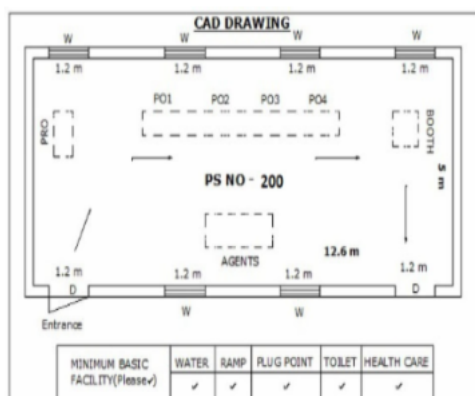

নির্বাচক নিবন্ধন আধিকারিকের স্বাক্ষর

Nazri Naksha

Google Map View

Polling Station Building Front View

Polling Station Front View

Cad View

Key MAP View

1 নাম : তমাল অধিকারী পিতার নাম: তিলোক অধিকারী বাড়ির নং : n0010 বয়স : 29 লিঙ্গ : পুরুষ	NIO1721380 ফটো উপলব্ধ	2 নাম : বুবন অধিকারী (ঘোষ) স্বামীর নাম: মানিক অধিকারী বাড়ির নং : n0010 বয়স : 40 লিঙ্গ : মহিলা	NIO0852814 ফটো উপলব্ধ	3 নাম : তিলোক অধিকারী পিতার নাম: ফেলারাম অধিকারী বাড়ির নং : n0010 বয়স : 65 লিঙ্গ : পুরুষ	WB/28/195/477374 ফটো উপলব্ধ
4 নাম : শিউলী অধিকারী স্বামীর নাম: উৎপল অধিকারী বাড়ির নং : n0010 বয়স : 36 লিঙ্গ : মহিলা	NIO1320860 ফটো উপলব্ধ	5 নাম : উৎপল অধিকারী পিতার নাম: শিবরাম অধিকারী বাড়ির নং : n0010 বয়স : 50 লিঙ্গ : পুরুষ	NIO2513588 ফটো উপলব্ধ	6 নাম : রামকৃষ্ণ অধিকারী পিতার নাম: ফেলারাম অধিকারী বাড়ির নং : n0010 বয়স : 56 লিঙ্গ : পুরুষ	WB/28/195/477638 ফটো উপলব্ধ
7 নাম : মানিক অধিকারী পিতার নাম: ফেলারাম অধিকারী বাড়ির নং : n0010 বয়স : 62 লিঙ্গ : পুরুষ	WB/28/195/477021 ফটো উপলব্ধ	8 নাম : চন্দনা অধিকারী স্বামীর নাম: তিলোক অধিকারী বাড়ির নং : n0010 বয়স : 56 লিঙ্গ : মহিলা	WB/28/195/477573 ফটো উপলব্ধ	9 নাম : শিবরাম অধিকারী পিতার নাম: ফেলারাম অধিকারী বাড়ির নং : n0010 বয়স : 78 লিঙ্গ : পুরুষ	WB/28/195/477169 ফটো উপলব্ধ
10 নাম : কম্পনা অধিকারী স্বামীর নাম: শিবরাম অধিকারী বাড়ির নং : n0010 বয়স : 72 লিঙ্গ : মহিলা	WB/28/195/477484 ফটো উপলব্ধ	11 নাম : অপূর্ব অধিকারী পিতার নাম: শিবরাম অধিকারী বাড়ির নং : n0010 বয়স : 52 লিঙ্গ : পুরুষ	WB/28/195/477295 ফটো উপলব্ধ	12 নাম : মালা ঘোষ পিতার নাম: হরিমোহন ঘোষ বাড়ির নং : এন0013 বয়স : 26 লিঙ্গ : মহিলা	NIO1982628 ফটো উপলব্ধ
13 নাম : চন্দন ঘোষ পিতার নাম: রামকৃষ্ণ ঘোষ বাড়ির নং : এন0021 বয়স : 22 লিঙ্গ : পুরুষ	NIO2433555 ফটো উপলব্ধ	14 নাম : সুমন ঘোষ পিতার নাম: সনাতন ঘোষ বাড়ির নং : n0115 বয়স : 27 লিঙ্গ : পুরুষ	NIO1966829 ফটো উপলব্ধ	15 নাম : জয়ন্তী ঘোষ স্বামীর নাম: রামকৃষ্ণ ঘোষ বাড়ির নং : n0014 বয়স : 47 লিঙ্গ : মহিলা	JVP2293207 ফটো উপলব্ধ
16 নাম : কাঞ্চন ঘোষ পিতার নাম: হরিমোহন ঘোষ বাড়ির নং : 0013 বয়স : 31 লিঙ্গ : পুরুষ	NIO1721372 ফটো উপলব্ধ	17 নাম : বিভূতি ভূষণ ঘোষ পিতার নাম: শক্তি পদ ঘোষ বাড়ির নং : n0013 বয়স : 67 লিঙ্গ : পুরুষ	NIO2122299 ফটো উপলব্ধ	18 নাম : জয়কৃষ্ণ ঘোষ পিতার নাম: বিষ্ণুপদ ঘোষ বাড়ির নং : n0015 বয়স : 42 লিঙ্গ : পুরুষ	JVP2534774 ফটো উপলব্ধ
19 নাম : বার্ণা ঘোষ স্বামীর নাম: বিষ্ণুপদ ঘোষ বাড়ির নং : n0015 বয়স : 64 লিঙ্গ : মহিলা	WB/28/195/477485 ফটো উপলব্ধ	20 নাম : বিষ্ণুপদ ঘোষ পিতার নাম: পঞ্চানন ঘোষ বাড়ির নং : n0015 বয়স : 69 লিঙ্গ : পুরুষ	WB/28/195/477379 ফটো উপলব্ধ	21 নাম : রামকৃষ্ণ ঘোষ পিতার নাম: শান্তিপদ ঘোষ বাড়ির নং : n0014 বয়স : 56 লিঙ্গ : পুরুষ	WB/28/195/477623 ফটো উপলব্ধ
22 নাম : মালতী ঘোষ স্বামীর নাম: বিভূতিভূষণ ঘোষ বাড়ির নং : n0013 বয়স : 62 লিঙ্গ : মহিলা	NIO1386952 ফটো উপলব্ধ	23 নাম : নিতাই চন্দ্র ঘোষ পিতার নাম: শক্তিপদ ঘোষ বাড়ির নং : n0013 বয়স : 57 লিঙ্গ : পুরুষ	WB/28/195/477227 ফটো উপলব্ধ	24 নাম : মঞ্জু ঘোষ স্বামীর নাম: নিমাই ঘোষ বাড়ির নং : n0013 বয়স : 51 লিঙ্গ : মহিলা	JVP2538643 ফটো উপলব্ধ
25 নাম : নিমাই ঘোষ পিতার নাম: শক্তিপদ ঘোষ বাড়ির নং : n0013 বয়স : 63 লিঙ্গ : পুরুষ	WB/28/195/477618 ফটো উপলব্ধ	26 নাম : রমা ঘোষ স্বামীর নাম: হরিমোহন ঘোষ বাড়ির নং : n0013 বয়স : 63 লিঙ্গ : মহিলা	NIO2080059 ফটো উপলব্ধ	27 নাম : হরিমোহন ঘোষ পিতার নাম: শক্তিপদ ঘোষ বাড়ির নং : n0013 বয়স : 70 লিঙ্গ : পুরুষ	WB/28/195/477246 ফটো উপলব্ধ
28 নাম : অর্পিতা ঘোষ স্বামীর নাম: অভিজিৎ ঘোষ বাড়ির নং : n0012 বয়স : 39 লিঙ্গ : মহিলা	NIO1320886 ফটো উপলব্ধ	29 নাম : মৌসুমী ঘোষ স্বামীর নাম: সহদেব ঘোষ বাড়ির নং : n0012 বয়স : 36 লিঙ্গ : মহিলা	NIO1320878 ফটো উপলব্ধ	30 নাম : সহদেব ঘোষ পিতার নাম: বিমল ঘোষ বাড়ির নং : n0012 বয়স : 53 লিঙ্গ : পুরুষ	WB/28/195/477299 ফটো উপলব্ধ