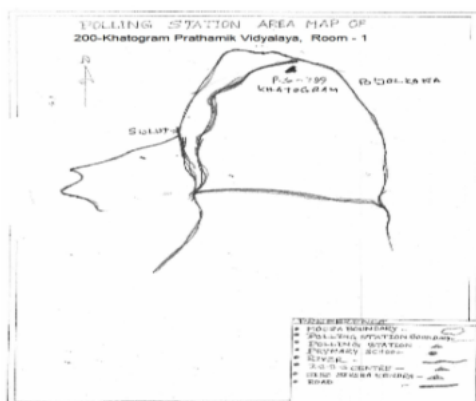

Nazri Naksha