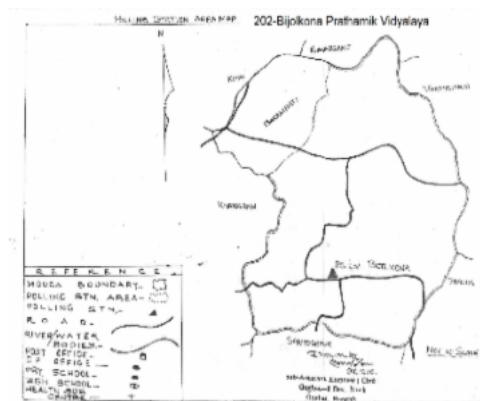

Nazri Naksha