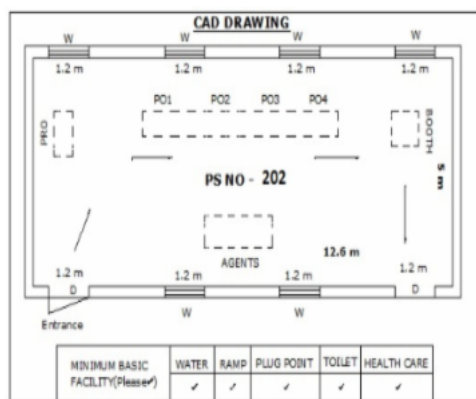

নির্বাচক নিবন্ধন আধিকারিকের স্বাক্ষর

Nazri Naksha

Google Map View

Polling Station Building Front View

Polling Station Front View

Cad View

Key MAP View

বিধানসভা নির্বাচনক্ষেত্রের নং, নাম : 201-গোঘাট
ভাগ নং, নাম : 1-বিজলকোনা এর পটি বহরমহাটি বাদে সমগ্র