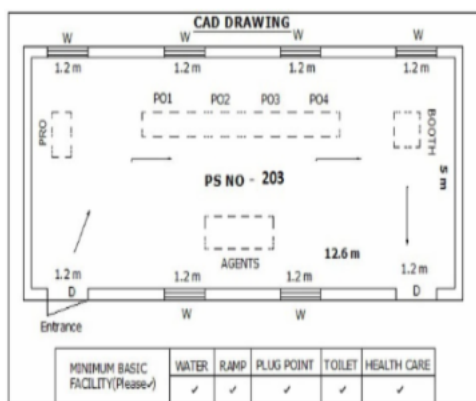

নির্বাচক নিবন্ধন আধিকারিকের স্বাক্ষর

Nazri Naksha

Google Map View

Polling Station Building Front View

Polling Station Front View

Cad View

Key MAP View

বিধানসভা নির্বাচনক্ষেত্রের নং, নাম : 201-গোঘাটা
ভাগ নং, নাম : 1-মণ্ডলগাঁতি,গোপালগঞ্জ ও বাঘারবাড় পটি