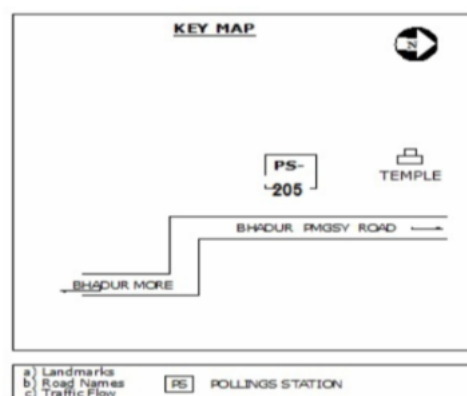

নির্বাচক নিবন্ধন আধিকারিকের স্বাক্ষর

Nazri Naksha

Google Map View

Polling Station Building Front View

Polling Station Front View

Cad View

Key MAP View

বিধানসভা নির্বাচনক্ষেত্রের নং, নাম : 201-গোঘাট
ভাগ নং, নাম : 1-ভাদুর আংশিক এর ঘোষ, পাঁজা, কোটাল, কোঙার, সেখ এবং হাট পাড়া