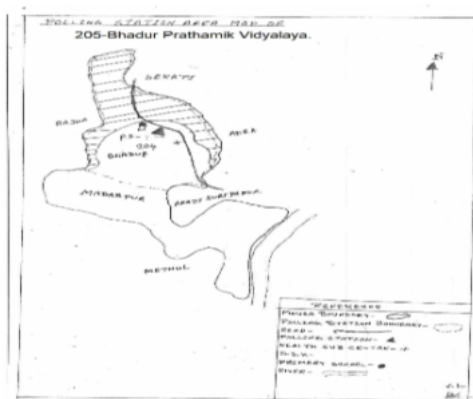

Nazri Naksha