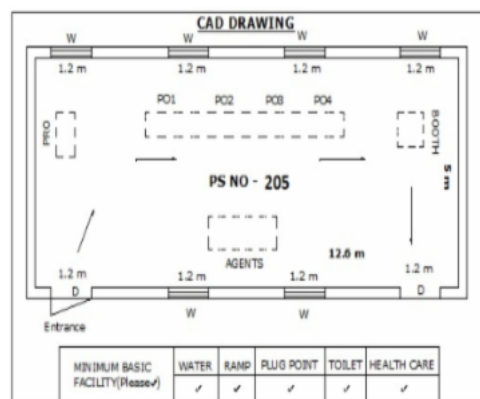

নির্বাচক নিবন্ধন আধিকারিকের স্বাক্ষর

Nazri Naksha

Google Map View

Polling Station Building Front View

Polling Station Front View

Cad View

Key MAP View

বিধানসভা নির্বাচনক্ষেত্রের নং, নাম : 201-গোঘাট
ভাগ নং, নাম : 1-ভাদুর আংশিক এর ঘোষ, পাঁজা, কোটাল, কোঙার, সেখ এবং হাট পাড়া