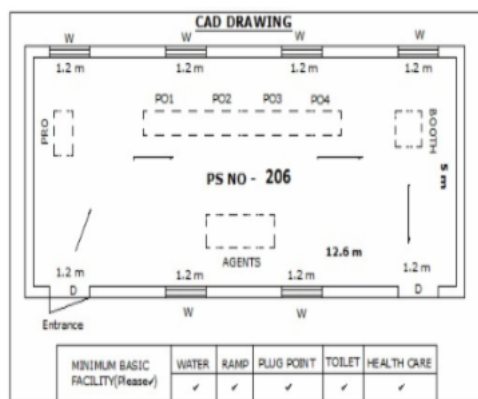

নির্বাচক নিবন্ধন আধিকারিকের স্বাক্ষর

Nazri Naksha

Google Map View

Polling Station Building Front View

Polling Station Front View

Cad View

Key MAP View

1 নাম : সেখ ফিরোজা বেগম স্বামীর নাম: সেখ রেজাউল হোসেন বাড়ির নং : n0013 বয়স : 49 লিঙ্গ : মহিলা	JVP1406842 ফটো উপলব্ধ	2 নাম : রেজাউল হোসেন পিতার নাম: রওসন হোসেন বাড়ির নং : n0013 বয়স : 57 লিঙ্গ : পুরুষ	WB/28/195/495442 ফটো উপলব্ধ	3 নাম : সেখ খদেজা বেগম স্বামীর নাম: সেখ রওসন আলি বাড়ির নং : n0013 বয়স : 83 লিঙ্গ : মহিলা	WB/28/195/495169 ফটো উপলব্ধ
4 নাম : সেখ গোলাম মোস্তাফা পিতার নাম: এনামুল হক বাড়ির নং : n0011 বয়স : 52 লিঙ্গ : পুরুষ	WB/28/195/495177 ফটো উপলব্ধ	5 নাম : ইসমোতারা বেগম স্বামীর নাম: সেখ সাইফুল ইসলাম বাড়ির নং : n0009 বয়স : 36 লিঙ্গ : মহিলা	NIO1638949 ফটো উপলব্ধ	6 নাম : রেজিনা বেগম স্বামীর নাম: সেখ বাসেদ আলি বাড়ির নং : n0127 বয়স : 60 লিঙ্গ : মহিলা	WB/28/195/495168 ফটো উপলব্ধ
7 নাম : দোলাহার বেগম স্বামীর নাম: সেখ আব্দুল মান্নান বাড়ির নং : n0023 বয়স : 53 লিঙ্গ : মহিলা	WB/28/195/495250 ফটো উপলব্ধ	8 নাম : আন্দারী বেগম স্বামীর নাম: সেখ ওসমান গনি বাড়ির নং : n0013 বয়স : 37 লিঙ্গ : মহিলা	NIO1450162 ফটো উপলব্ধ	9 নাম : সেখ জালালউদ্দিন পিতার নাম: সেখ মহিউদ্দিন বাড়ির নং : N0009 বয়স : 25 লিঙ্গ : পুরুষ	NIO2149151 ফটো উপলব্ধ
10 নাম : লায়লা বেগম স্বামীর নাম: সেখ সিরাজ আলি বাড়ির নং : n0011 বয়স : 38 লিঙ্গ : মহিলা	NIO1224385 ফটো উপলব্ধ	11 নাম : সেখ হবিবুর রহমান পিতার নাম: সেখ এনামুল হক বাড়ির নং : n0011 বয়স : 55 লিঙ্গ : পুরুষ	NIO2096022 ফটো উপলব্ধ	12 নাম : সেখ ওলি মহাম্মাদ পিতার নাম: সেখ এনামুল হক বাড়ির নং : n0011 বয়স : 53 লিঙ্গ : পুরুষ	JVP1407469 ফটো উপলব্ধ
13 নাম : রিস্পা খাতুন পিতার নাম: শেখ ওলি মহম্মাদ বাড়ির নং : n0011 বয়স : 28 লিঙ্গ : মহিলা	NIO1886274 ফটো উপলব্ধ	#2 14 নাম : মমতাজ বেগম স্বামীর নাম: শেখ হবিবুর রহমান বাড়ির নং : n0011 বয়স : 49 লিঙ্গ : মহিলা	NIO2150506 ফটো উপলব্ধ	15 নাম : আলোমা বেগম স্বামীর নাম: সেখ মহিউদ্দিন বাড়ির নং : n0009 বয়স : 46 লিঙ্গ : মহিলা	JVP1407022 ফটো উপলব্ধ
16 নাম : সেখ মহিউদ্দিন পিতার নাম: সেখ আব্দুল রসিদ বাড়ির নং : n0009 বয়স : 56 লিঙ্গ : পুরুষ	WB/28/195/495380 ফটো উপলব্ধ	17 নাম : সেখ মুন্না পিতার নাম: সেখ আলি আহম্মাদ বাড়ির নং : n0151 বয়স : 27 লিঙ্গ : পুরুষ	NIO1976745 ফটো উপলব্ধ	18 নাম : সেখ ওসমান গোণি পিতার নাম: সেখ রওসন আলি বাড়ির নং : n0013 বয়স : 40 লিঙ্গ : পুরুষ	JVP2458768 ফটো উপলব্ধ
19 নাম : নাসিমা খাতুন পিতার নাম: সেখ বাসেদ আলি বাড়ির নং : n0127 বয়স : 28 লিঙ্গ : মহিলা	NIO1886308 ফটো উপলব্ধ	20 নাম : পানমনি বাক্কে পিতার নাম: লক্ষ্মীরাম টুডু বাড়ির নং : এন0011 বয়স : 41 লিঙ্গ : মহিলা	NIO2008175 ফটো উপলব্ধ	21 নাম : সালুক বাক্কে পিতার নাম: রাজেন বাক্কে বাড়ির নং : এন0011 বয়স : 45 লিঙ্গ : পুরুষ	NIO2008183 ফটো উপলব্ধ
22 নাম : সেখ সিরাজ আলি পিতার নাম: সেখ এনামুল হক বাড়ির নং : n0011 বয়স : 49 লিঙ্গ : পুরুষ	JVP1407667 ফটো উপলব্ধ	23 নাম : ফিরোজা বেগম স্বামীর নাম: সেখ ওলি মহম্মাদ বাড়ির নং : n0011 বয়স : 39 লিঙ্গ : মহিলা	NIO1639285 ফটো উপলব্ধ	24 নাম : সেখ সাইফুল ইসলাম পিতার নাম: সেখ আব্দুল রসিদ বাড়ির নং : n0009 বয়স : 44 লিঙ্গ : পুরুষ	JVP1527936 ফটো উপলব্ধ
25 নাম : সেখ মেহেতাব হোসেন পিতার নাম: শেখ হবীবুর রহমান বাড়ির নং : n0011 বয়স : 31 লিঙ্গ : পুরুষ	NIO1806918 ফটো উপলব্ধ	26 নাম : মাঝিয়া বেগম স্বামীর নাম: সেখ গোলাম মোস্তাফা বাড়ির নং : n0011 বয়স : 43 লিঙ্গ : মহিলা	JVP2298982 ফটো উপলব্ধ	27 নাম : হালিমা বেগম স্বামীর নাম: শেখ এনামুল হক বাড়ির নং : n0011 বয়স : 70 লিঙ্গ : মহিলা	NIO2150043 ফটো উপলব্ধ
28 নাম : পার্বতী বাক্কে পিতার নাম: সালুক বাক্কে বাড়ির নং : এন0011 বয়স : 23 লিঙ্গ : মহিলা	NIO2379352 ফটো উপলব্ধ	29 নাম : সাহিদা খাতুন পিতার নাম: সেখ গোলাম মোস্তাফা বাড়ির নং : এন0011 বয়স : 23 লিঙ্গ : মহিলা	NIO2429892 ফটো উপলব্ধ	30 নাম : শেখ সৈদুল হোসেন পিতার নাম: সেখ সিরাজ আলি বাড়ির নং : এন0011 বয়স : 23 লিঙ্গ : পুরুষ	NIO2430023 ফটো উপলব্ধ