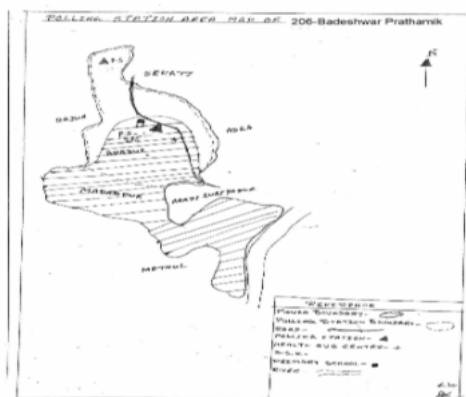

Nazri Naksha