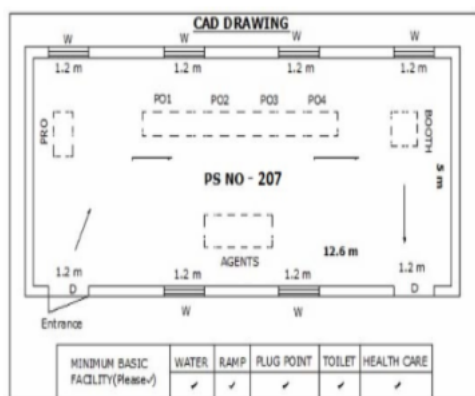

নির্বাচক নিবন্ধন আধিকারিকের স্বাক্ষর

Nazri Naksha

Google Map View

Polling Station Building Front View

Polling Station Front View

Cad View

Key MAP View

1 নাম : সেখ নাসের আলি পিতার নাম : সেখ নওসের আলি বাড়ির নং : n0003 বয়স : 51 লিঙ্গ : পুরুষ ফটো উপলব্ধ	NIO2110666	2 নাম : সেখ সাহাবুদ্দীন আলি পিতার নাম : সেখ সোহরাফ আলি বাড়ির নং : n0108 বয়স : 29 লিঙ্গ : পুরুষ ফটো উপলব্ধ	NIO1807064	#2 3 নাম : সেখ তাজউদ্দিন পিতার নাম : সেখ আব্দুল সুকুর বাড়ির নং : n0105 বয়স : 39 লিঙ্গ : পুরুষ ফটো উপলব্ধ	JVP2535698
4 নাম : সেখ সামসুদ্দিন পিতার নাম : সেখ আব্দুল শুকুর বাড়ির নং : n0105 বয়স : 41 লিঙ্গ : পুরুষ ফটো উপলব্ধ	JVP2301166	5 নাম : সেখ আব্দুল শুকুর পিতার নাম : সেখ আব্দুল রসিদ বাড়ির নং : n0105 বয়স : 71 লিঙ্গ : পুরুষ ফটো উপলব্ধ	NIO2066868	6 নাম : সেখ সাবিরুল ইসলাম পিতার নাম : সেখ নিজাম আলি বাড়ির নং : n0104 বয়স : 37 লিঙ্গ : পুরুষ ফটো উপলব্ধ	JVP2535623
7 নাম : লামিয়া মুরসিদা বেগম স্বামীর নাম : সেখ রাজিবুল ইসলাম বাড়ির নং : n0104 বয়স : 36 লিঙ্গ : মহিলা ফটো উপলব্ধ	NIO1639434	8 নাম : সেখ রাজিবুল ইসলাম পিতার নাম : সেখ নিজাম আলি বাড়ির নং : n0104 বয়স : 41 লিঙ্গ : পুরুষ ফটো উপলব্ধ	JVP2459170	9 নাম : মঞ্জুরা বেগম পিতার নাম : সেখ মনোয়ার বাড়ির নং : n0104 বয়স : 61 লিঙ্গ : মহিলা ফটো উপলব্ধ	JVP2006948
10 নাম : রেশমা বেগম স্বামীর নাম : সেখ মহব্বত আলি বাড়ির নং : n0097 বয়স : 31 লিঙ্গ : মহিলা ফটো উপলব্ধ	NIO1723154	11 নাম : সেখ মহব্বত আলি পিতার নাম : সেখ সোহরাফ আলি বাড়ির নং : n0097 বয়স : 36 লিঙ্গ : পুরুষ ফটো উপলব্ধ	NIO1450295	12 নাম : আব্দুল হামিদ মল্লিক পিতার নাম : মহঃ হোসেন মল্লিক বাড়ির নং : n0097 বয়স : 35 লিঙ্গ : পুরুষ ফটো উপলব্ধ	NIO1450253
13 নাম : হোসেনয়ারা বেগম স্বামীর নাম : সেখ সামসুদ্দিন বাড়ির নং : n0097 বয়স : 38 লিঙ্গ : মহিলা ফটো উপলব্ধ	JVP2459394	14 নাম : সেখ মোসারফ আলি পিতার নাম : সেখ সোহরাফ আলি বাড়ির নং : n0108 বয়স : 32 লিঙ্গ : পুরুষ ফটো উপলব্ধ	NIO1532415	15 নাম : খদেজান স্বামীর নাম : আজহার বাড়ির নং : n0108 বয়স : 67 লিঙ্গ : মহিলা ফটো উপলব্ধ	WB/28/195/498370
16 নাম : মর্জিনা স্বামীর নাম : আজহার বাড়ির নং : n0108 বয়স : 72 লিঙ্গ : মহিলা ফটো উপলব্ধ	WB/28/195/498550	17 নাম : সেখ সফিকুল আলি পিতার নাম : সেখ হাকিম আলি বাড়ির নং : n0107 বয়স : 35 লিঙ্গ : পুরুষ ফটো উপলব্ধ	NIO1450287	18 নাম : সেখ হাকিম আলি পিতার নাম : সেখ আব্দুল সাত্তার বাড়ির নং : n0107 বয়স : 52 লিঙ্গ : পুরুষ ফটো উপলব্ধ	NIO2087260
19 নাম : মাহিজান স্বামীর নাম : সাত্তার বাড়ির নং : n0107 বয়স : 87 লিঙ্গ : মহিলা ফটো উপলব্ধ	WB/28/195/498285	20 নাম : সেখ আব্দুল পিতার নাম : সেখ আব্দুল করিম বাড়ির নং : n0105 বয়স : 32 লিঙ্গ : পুরুষ ফটো উপলব্ধ	NIO1532258	21 নাম : সেখ সফিকুল আলি পিতার নাম : সেখ আব্দুল করিম বাড়ির নং : n0105 বয়স : 33 লিঙ্গ : পুরুষ ফটো উপলব্ধ	NIO1639475
22 নাম : ইয়াসিরুন সুলতানা স্বামীর নাম : সেখ ইমতিয়াজ বাড়ির নং : n0105 বয়স : 31 লিঙ্গ : মহিলা ফটো উপলব্ধ	NIO1639525	23 নাম : সেখ কামাল পিতার নাম : সেখ আব্দুল করিম বাড়ির নং : n0105 বয়স : 39 লিঙ্গ : পুরুষ ফটো উপলব্ধ	JVP2459386	24 নাম : আর্জিনা বেগম স্বামীর নাম : সেখ আব্দুল শুকুর বাড়ির নং : n0105 বয়স : 61 লিঙ্গ : মহিলা ফটো উপলব্ধ	JVP2459493
25 নাম : সেখ আব্দুল করিম পিতার নাম : সেখ আব্দুল রসিদ বাড়ির নং : n0105 বয়স : 65 লিঙ্গ : পুরুষ ফটো উপলব্ধ	NIO2068732	26 নাম : শকুন্তলা দেবি স্বামীর নাম : সেখ মাহিনুদ্দিন বাড়ির নং : n0186 বয়স : 51 লিঙ্গ : মহিলা ফটো উপলব্ধ	NIO1723139	27 নাম : সেখ মাহিনুদ্দিন পিতার নাম : সেখ আবজাল আলি বাড়ির নং : n0186 বয়স : 61 লিঙ্গ : পুরুষ ফটো উপলব্ধ	NIO1639681
28 নাম : সেখ হোসেন আলি পিতার নাম : সেখ উমর আলি বাড়ির নং : n0185 বয়স : 31 লিঙ্গ : পুরুষ ফটো উপলব্ধ	NIO1639673	29 নাম : সেখ রবিয়াল পিতার নাম : সেখ সোলেমান বাড়ির নং : n0182 বয়স : 58 লিঙ্গ : পুরুষ ফটো উপলব্ধ	NIO1639640	30 নাম : জিন্নাতারা বেগম স্বামীর নাম : জাফর হোসেন বাড়ির নং : n0178 বয়স : 47 লিঙ্গ : মহিলা ফটো উপলব্ধ	NIO1639566