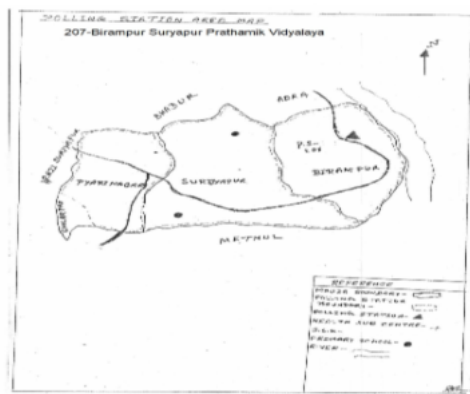

Nazri Naksha