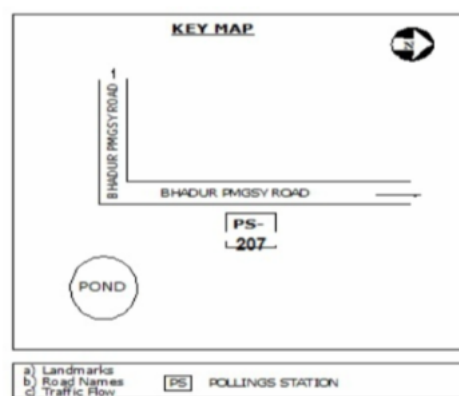

Key MAP View