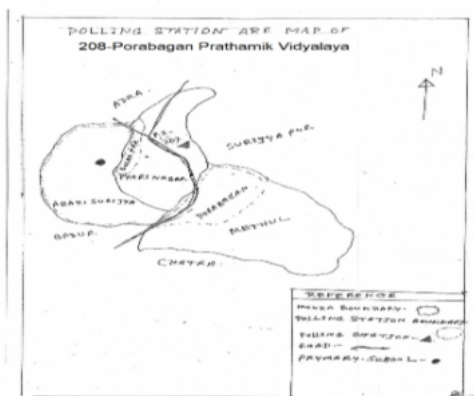

Nazri Naksha