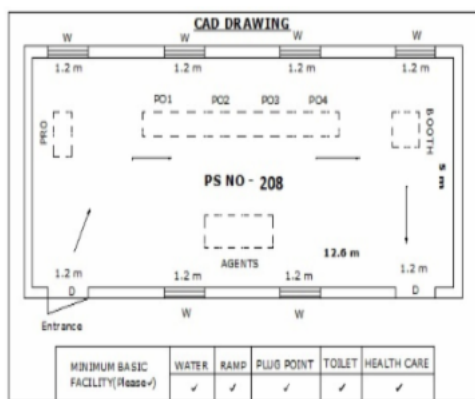

নির্বাচক নিবন্ধন আধিকারিকের স্বাক্ষর

Nazri Naksha

Google Map View

Polling Station Building Front View

Polling Station Front View

Cad View

Key MAP View

1 নাম : আসলেমা বিবি স্বামীর নাম: সেখ আলম বাড়ির নং : n0006 বয়স : 48 লিঙ্গ : মহিলা	JVP2007656 ফটো উপলব্ধ	2 নাম : সেখ আলম পিতার নাম: সেখ আব্দুল রহমান বাড়ির নং : n0006 বয়স : 53 লিঙ্গ : পুরুষ	NIO2061711 ফটো উপলব্ধ	3 নাম : আলোমা বিবি স্বামীর নাম: সেখ আব্দুল রহমান বাড়ির নং : n0006 বয়স : 67 লিঙ্গ : মহিলা	WB/28/195/501511 ফটো উপলব্ধ
4 নাম : সেখ নূর আলম পিতার নাম: সেখ আব্দুল রহমান বাড়ির নং : n0006 বয়স : 38 লিঙ্গ : পুরুষ	NIO1388651 ফটো উপলব্ধ	5 নাম : সেখ আশাআরুফুল পিতার নাম: সেখ আতিয়ার রহমান বাড়ির নং : n0005 বয়স : 31 লিঙ্গ : পুরুষ	NIO1532910 ফটো উপলব্ধ	6 নাম : সেখ আতিয়ার রহমান পিতার নাম: সেখ সাহাদ আলি বাড়ির নং : n0005 বয়স : 57 লিঙ্গ : পুরুষ	WB/28/195/501434 ফটো উপলব্ধ
7 নাম : মসমাত ময়না বেগম স্বামীর নাম: জাহাঙ্গীর বাদশা বাড়ির নং : n0003 বয়স : 63 লিঙ্গ : মহিলা	NIO2070878 ফটো উপলব্ধ	8 নাম : আনসুরা খাতুন স্বামীর নাম: সেখ আলি মহম্মদ খাতুন বাড়ির নং : n0023 বয়স : 43 লিঙ্গ : মহিলা	NIO1450501 ফটো উপলব্ধ	9 নাম : জীবনমেশা বেগম স্বামীর নাম: হাসমত সেখ বাড়ির নং : n0023 বয়স : 34 লিঙ্গ : মহিলা	NIO1450444 ফটো উপলব্ধ
10 নাম : হাসমত সেখ মায়ের নাম: লতিফা খাতুন বাড়ির নং : n0023 বয়স : 38 লিঙ্গ : পুরুষ	NIO1450436 ফটো উপলব্ধ	11 নাম : লতিফা খাতুন স্বামীর নাম: সেখ আব্দুল হামিদ বাড়ির নং : n0023 বয়স : 68 লিঙ্গ : মহিলা	WB/28/195/501308 ফটো উপলব্ধ	12 নাম : আরসেদ আলি খাঁ পিতার নাম: রাসেদ আলি খাঁ বাড়ির নং : n0010 বয়স : 40 লিঙ্গ : পুরুষ	JVP2302131 ফটো উপলব্ধ
13 নাম : রীনা বেগম স্বামীর নাম: আয়নান খাঁ বাড়ির নং : n0010 বয়স : 49 লিঙ্গ : মহিলা	JVP2302156 ফটো উপলব্ধ	14 নাম : আয়নান খাঁ পিতার নাম: রাসেদ আলি খাঁ বাড়ির নং : n0010 বয়স : 53 লিঙ্গ : পুরুষ	WB/28/195/501614 ফটো উপলব্ধ	15 নাম : হাসিনা বেগম স্বামীর নাম: রাসেদ আলি খাঁ বাড়ির নং : n0010 বয়স : 67 লিঙ্গ : মহিলা	NIO2062677 ফটো উপলব্ধ
16 নাম : রাসেদ আলি খাঁ পিতার নাম: মহিম খাঁ বাড়ির নং : n0010 বয়স : 77 লিঙ্গ : পুরুষ	JVP2459667 ফটো উপলব্ধ	17 নাম : মুখসু বিবি স্বামীর নাম: রবিয়াল খাঁ বাড়ির নং : n0013 বয়স : 53 লিঙ্গ : মহিলা	WB/28/195/501605 ফটো উপলব্ধ	18 নাম : মসলেমা বিবি স্বামীর নাম: সেখ হাপিজুর রহমান বাড়ির নং : n0025 বয়স : 57 লিঙ্গ : মহিলা	JVP2302115 ফটো উপলব্ধ
19 নাম : কনিজা বিবি স্বামীর নাম: সেখ আজিজুল রহমান বাড়ির নং : n0025 বয়স : 54 লিঙ্গ : মহিলা	WB/28/195/501109 ফটো উপলব্ধ	20 নাম : সেখ আজিজুল রহমান পিতার নাম: সেখ মতিয়ার রহমান বাড়ির নং : n0025 বয়স : 57 লিঙ্গ : পুরুষ	WB/28/195/501594 ফটো উপলব্ধ	21 নাম : জাহানারা বিবি স্বামীর নাম: মতিহার রহমান বাড়ির নং : n0025 বয়স : 87 লিঙ্গ : মহিলা	WB/28/195/501110 ফটো উপলব্ধ
22 নাম : সাহিনা খাতুন (বেগম) স্বামীর নাম: নজরুল হক মল্লিক বাড়ির নং : n0004 বয়স : 42 লিঙ্গ : মহিলা	JVP2535839 ফটো উপলব্ধ	23 নাম : হাসিনা বিবি স্বামীর নাম: আলেকজান্দার মল্লিক বাড়ির নং : n0004 বয়স : 49 লিঙ্গ : মহিলা	JVP2302081 ফটো উপলব্ধ	24 নাম : আইনাল হক মল্লিক পিতার নাম: জাহাদার মল্লিক বাড়ির নং : n0004 বয়স : 63 লিঙ্গ : পুরুষ	NIO2066793 ফটো উপলব্ধ
25 নাম : আয়েশা বিবি স্বামীর নাম: জাহাদার বাড়ির নং : n0004 বয়স : 86 লিঙ্গ : মহিলা	NIO2068039 ফটো উপলব্ধ	26 নাম : আলেকজান্দার মল্লিক পিতার নাম: জাহাদার মল্লিক বাড়ির নং : n0004 বয়স : 54 লিঙ্গ : পুরুষ	WB/28/195/501364 ফটো উপলব্ধ	27 নাম : অকলিমা বিবি স্বামীর নাম: জাহাদার মল্লিক বাড়ির নং : n0004 বয়স : 90 লিঙ্গ : মহিলা	NIO2568996 ফটো উপলব্ধ
28 নাম : মুন্সী রুবিনা বেগম স্বামীর নাম: সেখ ইসরাফিল বাড়ির নং : N0003 বয়স : 32 লিঙ্গ : মহিলা	NIO2160364 ফটো উপলব্ধ	29 নাম : ফাতেমা খাতুন স্বামীর নাম: সেখ ইব্রাহিম বাড়ির নং : N0003 বয়স : 33 লিঙ্গ : মহিলা	NIO2160554 ফটো উপলব্ধ	30 নাম : রমজান মল্লিক পিতার নাম: জাহাদার মল্লিক বাড়ির নং : বয়স : 50 লিঙ্গ : পুরুষ	NIO2078079 ফটো উপলব্ধ