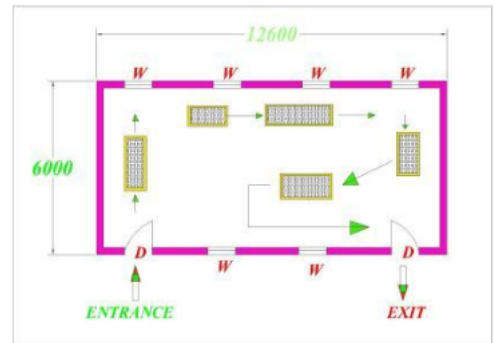

নির্বাচক নিবন্ধন আধিকারিকের স্বাক্ষর

Nazri Naksha

Google Map View

Polling Station Building Front View

Polling Station Front View

Cad View

Key MAP View

বিধানসভা নির্বাচনক্ষেত্রের নং, নাম : 201-গোঘাট
ভাগ নং, নাম : 1-উপর শালবাড় এর বাবু,মাবের পাড়া,নন্দী ও উত্তর পাড়া ডোম ও লায়ক পাড়া