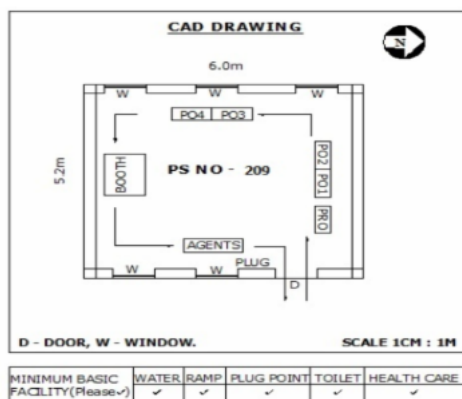

নির্বাচক নিবন্ধন আধিকারিকের স্বাক্ষর

Nazri Naksha

Google Map View

Polling Station Building Front View

Polling Station Front View

Cad View

Key MAP View

বিধানসভা নির্বাচনক্ষেত্রের নং, নাম : 201-গোঘাটা
ভাগ নং, নাম : 1-কুলকি এর ঘোষ, কোলে, তপস্বী, চানক এবং মণ্ডল পাড়া