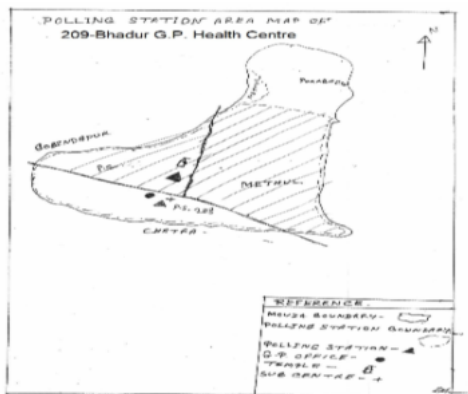

Nazri Naksha