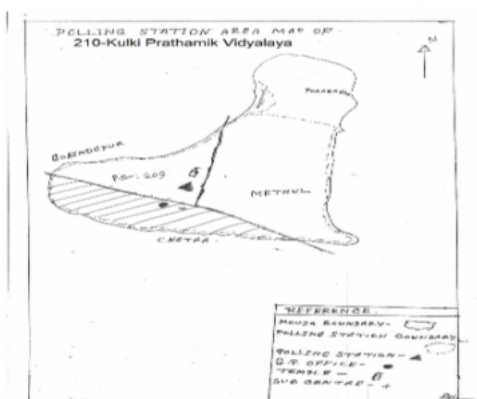

নির্বাচক নিবন্ধন আধিকারিকের স্বাক্ষর

Nazri Naksha

Google Map View

Polling Station Building Front View

Polling Station Front View

Cad View

Key MAP View

বিধানসভা নির্বাচনক্ষেত্রের নং, নাম : 201-গোঘাট
ভাগ নং, নাম : 1-কুলিক এর দোলুই, দাস, সাঁতরা ও শুঁড়িপুকুর পাড় এবং কুঁড়োলা