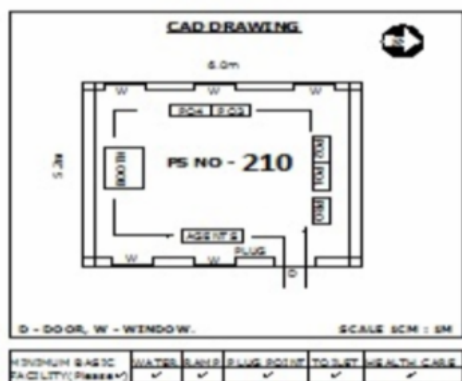

নির্বাচক নিবন্ধন আধিকারিকের স্বাক্ষর

Nazri Naksha

Google Map View

Polling Station Building Front View

Polling Station Front View

Cad View

Key MAP View

বিধানসভা নির্বাচনক্ষেত্রের নং, নাম : 201-গোঘাট
ভাগ নং, নাম : 1-কুলিক এর দোলুই, দাস, সাঁতরা ও শুঁড়িপুকুর পাড় এবং কুঁড়োলা