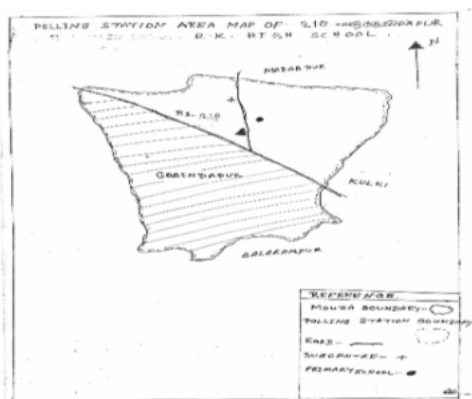

Nazri Naksha