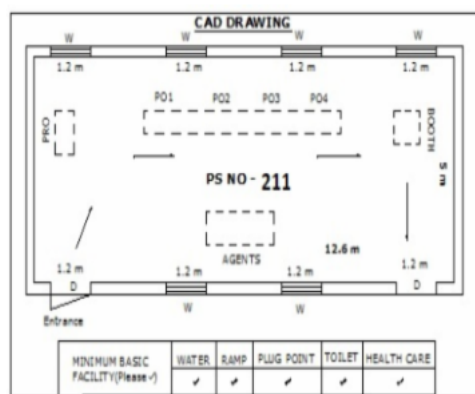

নির্বাচক নিবন্ধন আধিকারিকের স্বাক্ষর

Nazri Naksha

Google Map View

Polling Station Building Front View

Polling Station Front View

Cad View

Key MAP View

বিধানসভা নির্বাচনক্ষেত্রের নং, নাম : 201-গোঘাট
ভাগ নং, নাম : 1-গোবিন্দপুর আংশিক এর মণ্ডল, সিং, দত্ত, পণ্ডিত পাড়া এবং হাটুদহ