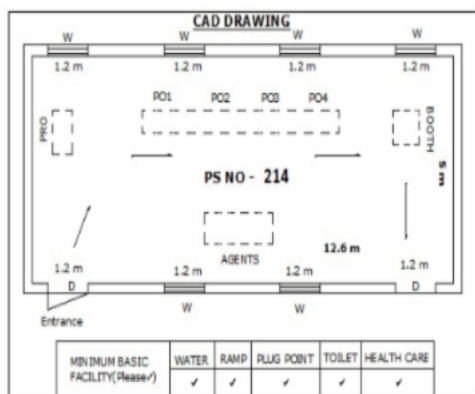

নির্বাচক নিবন্ধন আধিকারিকের স্বাক্ষর

Nazri Naksha

Google Map View

Polling Station Building Front View

Polling Station Front View

Cad View

Key MAP View

বিধানসভা নির্বাচনক্ষেত্রের নং, নাম : 201-গোঘাট  
ভাগ নং, নাম : 1-সিং,পশ্চিম রায়,ব্রাহ্মণ,সাঁওতাল পাড়া