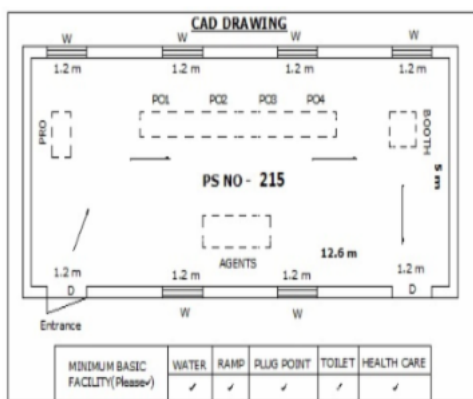

নির্বাচক নিবন্ধন আধিকারিকের স্বাক্ষর

Nazri Naksha

Google Map View

Polling Station Building Front View

Polling Station Front View

Cad View

Key MAP View

বিধানসভা নির্বাচনকেন্দ্রের নং, নাম : 201-গোঘাট  
ভাগ নং, নাম : 1-ভঙ্গপাড়া-এর সমগ্র