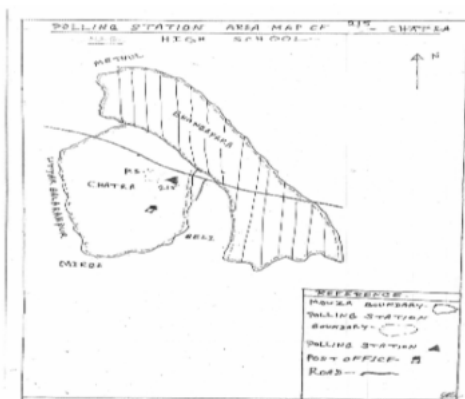

Nazri Naksha