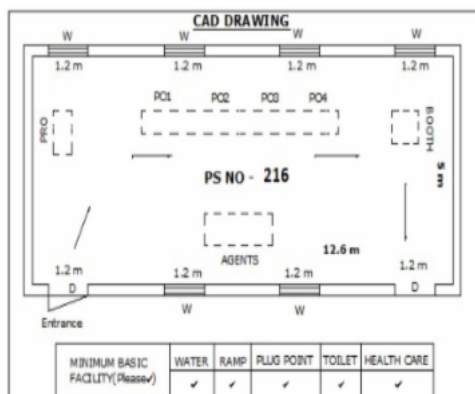

নির্বাচক নিবন্ধন আধিকারিকের স্বাক্ষর

Nazri Naksha

Google Map View

Polling Station Building Front View

Polling Station Front View

Cad View

Key MAP View

1 নাম : বৈজন্তী কর্মকার পিতার নাম: পূর্ণচন্দ্র কর্মকার বাড়ির নং : n0125 বয়স : 34 লিঙ্গ : মহিলা	NIO1535467 ফটো উপলব্ধ	2 নাম : সুখী কর্মকার মায়ের নাম: যমুনা কর্মকার বাড়ির নং : n0125 বয়স : 37 লিঙ্গ : মহিলা	NIO1327568 ফটো উপলব্ধ	3 নাম : যমুনা কর্মকার স্বামীর নাম: পূর্ণ কর্মকার বাড়ির নং : n0125 বয়স : 61 লিঙ্গ : মহিলা	NIO2060275 ফটো উপলব্ধ
4 নাম : বিজয় কর্মকার পিতার নাম: মণ্ডু কর্মকার বাড়ির নং : এন00215 বয়স : 24 লিঙ্গ : পুরুষ	NIO2285591 ফটো উপলব্ধ	5 নাম : কৌশিক কারক পিতার নাম: বংশী কারক বাড়ির নং : n0082 বয়স : 41 লিঙ্গ : পুরুষ	JVP2461648 ফটো উপলব্ধ	6 নাম : কম্পনা কারক স্বামীর নাম: জয়দেব কারক বাড়ির নং : N0058 বয়স : 73 লিঙ্গ : মহিলা	NIO2154102 ফটো উপলব্ধ
7 নাম : অমিত রায় পিতার নাম: সমীর রায় বাড়ির নং : এন0100 বয়স : 22 লিঙ্গ : পুরুষ	NIO2423804 ফটো উপলব্ধ	8 নাম : ছায়ারানী কারক স্বামীর নাম: বংশীধর কারক বাড়ির নং : n0082 বয়স : 55 লিঙ্গ : মহিলা	NIO2284644 ফটো উপলব্ধ	9 নাম : রুমা রায় পিতার নাম: সত্য রায় বাড়ির নং : n0100 বয়স : 35 লিঙ্গ : মহিলা	NIO1389758 ফটো উপলব্ধ
10 নাম : অনিমা রায় স্বামীর নাম: সমীর রায় বাড়ির নং : n0100 বয়স : 43 লিঙ্গ : মহিলা	NIO1810100 ফটো উপলব্ধ	11 নাম : বৈশাখী কারক স্বামীর নাম: কৌশিক কারক বাড়ির নং : n0082 বয়স : 34 লিঙ্গ : মহিলা	NIO1535541 ফটো উপলব্ধ	12 নাম : বংশীধর কারক পিতার নাম: কালিপদ কারক বাড়ির নং : এন0001 বয়স : 72 লিঙ্গ : পুরুষ	NIO2355964 ফটো উপলব্ধ
13 নাম : কুহেলী কারক স্বামীর নাম: পলাশ কারক বাড়ির নং : n0080 বয়স : 43 লিঙ্গ : মহিলা	NIO1452192 ফটো উপলব্ধ	14 নাম : পলাশ কারক পিতার নাম: লক্ষীকান্ত কারক বাড়ির নং : n0080 বয়স : 49 লিঙ্গ : পুরুষ	JVP1408269 ফটো উপলব্ধ	15 নাম : শেফালী কারক স্বামীর নাম: লক্ষীকান্ত কারক বাড়ির নং : n0080 বয়স : 70 লিঙ্গ : মহিলা	WB/28/195/519386 ফটো উপলব্ধ
16 নাম : লক্ষীকান্ত কারক পিতার নাম: কালিপদ কারক বাড়ির নং : n0080 বয়স : 77 লিঙ্গ : পুরুষ	WB/28/195/519183 ফটো উপলব্ধ	17 নাম : জয়দেব কারক পিতার নাম: কালিপদ কারক বাড়ির নং : n0080 বয়স : 81 লিঙ্গ : পুরুষ	WB/28/195/519127 ফটো উপলব্ধ	18 নাম : উষা কারক স্বামীর নাম: মহাদেব কারক বাড়ির নং : n0080 বয়স : 80 লিঙ্গ : মহিলা	WB/28/195/519394 ফটো উপলব্ধ
19 নাম : মহাদেব কারক পিতার নাম: কালিপদ কারক বাড়ির নং : n0080 বয়স : 87 লিঙ্গ : পুরুষ	WB/28/195/519544 ফটো উপলব্ধ	20 নাম : অসীমা কারক স্বামীর নাম: বাসুদেব কারক বাড়ির নং : n0100 বয়স : 62 লিঙ্গ : মহিলা	WB/28/195/519816 ফটো উপলব্ধ	21 নাম : দয়াময় রায় পিতার নাম: সত্য রায় বাড়ির নং : n0100 বয়স : 58 লিঙ্গ : পুরুষ	WB/28/195/519599 ফটো উপলব্ধ
22 নাম : তাপস রায় পিতার নাম: সত্য রায় বাড়ির নং : n0100 বয়স : 56 লিঙ্গ : পুরুষ	WB/28/195/519900 ফটো উপলব্ধ	23 নাম : সুমিত্রা রায় স্বামীর নাম: তাপস রায় বাড়ির নং : n0100 বয়স : 47 লিঙ্গ : মহিলা	JVP2307353 ফটো উপলব্ধ	24 নাম : সুষমা রায় পিতার নাম: সত্য রায় বাড়ির নং : n0100 বয়স : 54 লিঙ্গ : মহিলা	NIO2101251 ফটো উপলব্ধ
25 নাম : সমীর রায় পিতার নাম: সত্য রায় বাড়ির নং : n0100 বয়স : 53 লিঙ্গ : পুরুষ	JVP0973115 ফটো উপলব্ধ	26 নাম : ছোট্ট কৈবর্ত পিতার নাম: মহাদেব কৈবর্ত বাড়ির নং : এন001 বয়স : 26 লিঙ্গ : পুরুষ	NIO1996305 ফটো উপলব্ধ	27 নাম : সুরেশ কৈবর্ত পিতার নাম: দাসুদেব কৈবর্ত বাড়ির নং : n0246 বয়স : 27 লিঙ্গ : পুরুষ	NIO1975952 ফটো উপলব্ধ
28 নাম : রিম্পা কৈবর্ত স্বামীর নাম: কালীপদ কৈবর্ত বাড়ির নং : এন0021 বয়স : 23 লিঙ্গ : মহিলা	NIO2424174 ফটো উপলব্ধ	29 নাম : কালীপদ কৈবর্ত পিতার নাম: বিশ্বনাথ কৈবর্ত বাড়ির নং : n0225 বয়স : 27 লিঙ্গ : পুরুষ	NIO1928662 ফটো উপলব্ধ	30 নাম : কাজল কৈবর্ত স্বামীর নাম: বাসুদেব কৈবর্ত বাড়ির নং : n0039 বয়স : 57 লিঙ্গ : মহিলা	WB/28/195/519706 ফটো উপলব্ধ