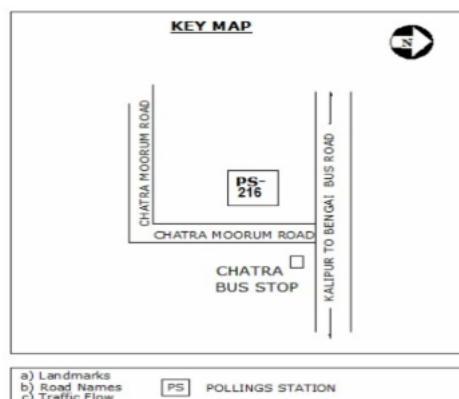

Key MAP View