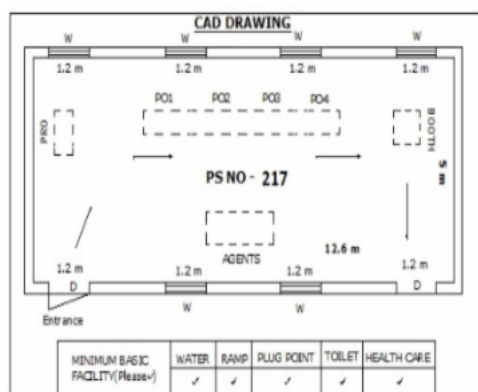

নির্বাচক নিবন্ধন আধিকারিকের স্বাক্ষর

Nazri Naksha

Google Map View

Polling Station Building Front View

Polling Station Front View

Cad View

Key MAP View

বিধানসভা নির্বাচনক্ষেত্রের নং, নাম : 201-গোঘাট
ভাগ নং, নাম : 1-উত্তর বলরামপুর এর নন্দী,সাঁতরা,নেমু মুসলিমপাড়