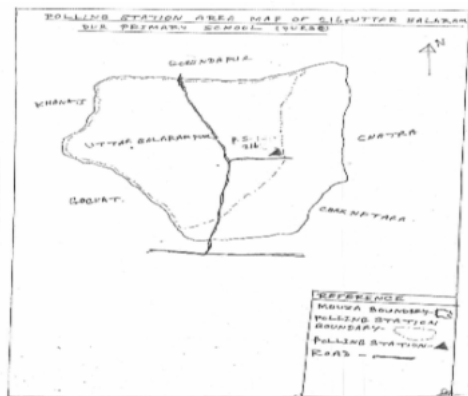

Nazri Naksha