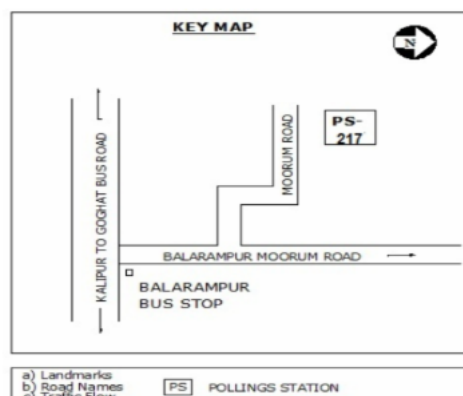

নির্বাচক নিবন্ধন আধিকারিকের স্বাক্ষর

Nazri Naksha

Google Map View

Polling Station Building Front View

Polling Station Front View

Cad View

Key MAP View

বিধানসভা নির্বাচনক্ষেত্রের নং, নাম : 201-গোঘাট
ভাগ নং, নাম : 1-উত্তর বলরামপুর এর নন্দী,সাঁতরা,নেমু মুসলিমপাড়